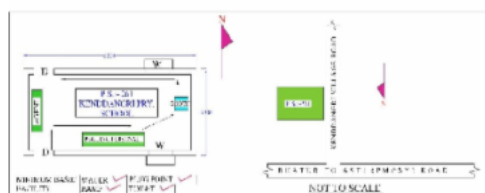

নির্বাচক নিবন্ধন আধিকারিকের স্বাক্ষর

Nazri Naksha

Google Map View

Polling Station Building Front View

Polling Station Front View

Cad View

Key MAP View

1 নাম : বিশুজিৎ পাতর পিতার নাম: সুধাংশু পাতর বাড়ির নং : n0048 বয়স : 41 লিঙ্গ : পুরুষ	DRK2387900 ফটো উপলব্ধ	2 নাম : দিলীপ পাতর পিতার নাম: কোকিল পাতর বাড়ির নং : n0049 বয়স : 55 লিঙ্গ : পুরুষ	XWQ2503746 ফটো উপলব্ধ	3 নাম : কম্পনা পাতর স্বামীর নাম: দিলীপ পাতর বাড়ির নং : n0049 বয়স : 50 লিঙ্গ : মহিলা	WB/33/231/213304 ফটো উপলব্ধ
4 নাম : সেভেনজিৎ পাতর পিতার নাম: দিলীপ পাতর বাড়ির নং : n0049 বয়স : 34 লিঙ্গ : পুরুষ	XWQ1466044 ফটো উপলব্ধ	5 নাম : ভূষণ পাতর পিতার নাম: বিপিন পাতর বাড়ির নং : n0066 বয়স : 72 লিঙ্গ : পুরুষ	WB/33/231/213071 ফটো উপলব্ধ	6 নাম : মনোজ পাতর পিতার নাম: নিত্যানন্দ পাতর বাড়ির নং : n0079 বয়স : 43 লিঙ্গ : পুরুষ	DRK2495323 ফটো উপলব্ধ
7 নাম : বিনতা পাতর স্বামীর নাম: নিত্যানন্দ পাতর বাড়ির নং : n0079 বয়স : 57 লিঙ্গ : মহিলা	WB/33/231/213277 ফটো উপলব্ধ	8 নাম : পবিত্র পাতর পিতার নাম: সীতানাথ পাতর বাড়ির নং : n0078 বয়স : 32 লিঙ্গ : পুরুষ	XWQ1699255 ফটো উপলব্ধ	9 নাম : অনিমা পাতর স্বামীর নাম: কেশরী পাতর বাড়ির নং : n0076 বয়স : 41 লিঙ্গ : মহিলা	DRK2495331 ফটো উপলব্ধ
10 নাম : কেশরী পাতর পিতার নাম: নিরদ পাতর বাড়ির নং : n0076 বয়স : 49 লিঙ্গ : পুরুষ	WB/33/231/213260 ফটো উপলব্ধ	11 নাম : মোহিনী পাতর স্বামীর নাম: নিরদ পাতর বাড়ির নং : n0076 বয়স : 69 লিঙ্গ : মহিলা	WB/33/231/213319 ফটো উপলব্ধ	12 নাম : মামনী পাতর স্বামীর নাম: অশোক কুমার পাতর বাড়ির নং : n0072 বয়স : 42 লিঙ্গ : মহিলা	XWQ1390095 ফটো উপলব্ধ
13 নাম : অশোক কুমার পাতর পিতার নাম: গোস্টবিহারী পাতর বাড়ির নং : n0072 বয়স : 45 লিঙ্গ : পুরুষ	DRK1837541 ফটো উপলব্ধ	14 নাম : লক্ষী পাতর স্বামীর নাম: অনিরুদ্ধ পাতর বাড়ির নং : n0072 বয়স : 41 লিঙ্গ : মহিলা	DRK2495307 ফটো উপলব্ধ	15 নাম : অনিরুদ্ধ পাতর পিতার নাম: গোস্টবিহারী পাতর বাড়ির নং : n0072 বয়স : 49 লিঙ্গ : পুরুষ	WB/33/231/213383 ফটো উপলব্ধ
16 নাম : সবিতা পাতর স্বামীর নাম: মনোরঞ্জন পাতর বাড়ির নং : n0072 বয়স : 47 লিঙ্গ : মহিলা	DRK1839398 ফটো উপলব্ধ	17 নাম : মনোরঞ্জন পাতর পিতার নাম: সুরেন্দ্র পাতর বাড়ির নং : n0072 বয়স : 66 লিঙ্গ : পুরুষ	WB/33/231/213361 ফটো উপলব্ধ	18 নাম : আরতী পাতর স্বামীর নাম: শঙ্কর পাতর বাড়ির নং : n0072 বয়স : 65 লিঙ্গ : মহিলা	WB/33/231/213275 ফটো উপলব্ধ
19 নাম : শঙ্কর পাতর পিতার নাম: সুরেন্দ্র পাতর বাড়ির নং : n0072 বয়স : 72 লিঙ্গ : পুরুষ	WB/33/231/213345 ফটো উপলব্ধ	20 নাম : মৃত্যঞ্জয় পাতর পিতার নাম: রাজেন্দ্র পাতর বাড়ির নং : n0071 বয়স : 66 লিঙ্গ : পুরুষ	DRK1837509 ফটো উপলব্ধ	21 নাম : তুলা পাতর স্বামীর নাম: শশধর পাতর বাড়ির নং : n0071 বয়স : 58 লিঙ্গ : মহিলা	WB/33/231/213148 ফটো উপলব্ধ
22 নাম : শশধর পাতর পিতার নাম: রাজেন্দ্র পাতর বাড়ির নং : n0071 বয়স : 68 লিঙ্গ : পুরুষ	WB/33/231/213096 ফটো উপলব্ধ	23 নাম : সুশীলা পাতর স্বামীর নাম: নব কুমার পাতর বাড়ির নং : n0070 বয়স : 45 লিঙ্গ : মহিলা	DRK2495349 ফটো উপলব্ধ	24 নাম : হরিশ পাতর পিতার নাম: নবকুমার পাতর বাড়ির নং : n0070 বয়স : 30 লিঙ্গ : পুরুষ	XWQ1699248 ফটো উপলব্ধ
25 নাম : নবকুমার পাতর পিতার নাম: ক্ষীরোদ পাতর বাড়ির নং : n0070 বয়স : 61 লিঙ্গ : পুরুষ	WB/33/231/213199 ফটো উপলব্ধ	26 নাম : ললিতা পাতর স্বামীর নাম: ক্ষীরোদ পাতর বাড়ির নং : n0070 বয়স : 81 লিঙ্গ : মহিলা	WB/33/231/213461 ফটো উপলব্ধ	27 নাম : চন্দ্র মোহন পাতর পিতার নাম: মধু সুদন পাতর বাড়ির নং : n0067 বয়স : 38 লিঙ্গ : পুরুষ	XWQ1390004 ফটো উপলব্ধ
28 নাম : কমলা পাতর স্বামীর নাম: মধুসূদন পাতর বাড়ির নং : n0067 বয়স : 63 লিঙ্গ : মহিলা	WB/33/231/213146 ফটো উপলব্ধ	29 নাম : মধুসূদন পাতর পিতার নাম: বিপিন পাতর বাড়ির নং : n0067 বয়স : 69 লিঙ্গ : পুরুষ	WB/33/231/213151 ফটো উপলব্ধ	30 নাম : উত্তম পাতর পিতার নাম: ভূষণ পাতর বাড়ির নং : n0066 বয়স : 30 লিঙ্গ : পুরুষ	XWQ1699297 ফটো উপলব্ধ