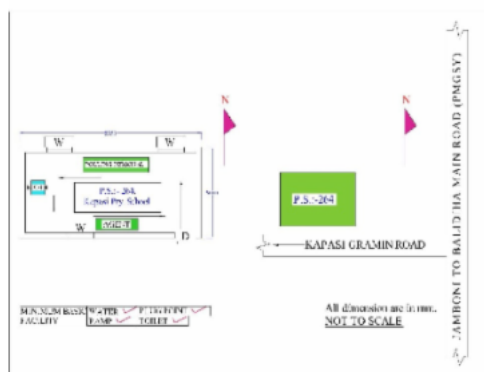

নির্বাচক নিবন্ধন আধিকারিকের স্বাক্ষর

Nazri Naksha

Google Map View

Polling Station Building Front View

Polling Station Front View

Cad View

Key MAP View

1 নাম : বরুণ মন্না পিতার নাম: যতীন্দ্র নাথ মন্না বাড়ির নং : নং০০৬ বয়স : 27 লিঙ্গ : পুরুষ	XWQ2359396 ফটো উপলব্ধ	2 নাম : শচীন মন্না পিতার নাম: জলধর মন্না বাড়ির নং : এন0014 বয়স : 25 লিঙ্গ : পুরুষ	XWQ2060598 ফটো উপলব্ধ	3 নাম : দুলাল মন্না পিতার নাম: জলধর মন্না বাড়ির নং : n0101 বয়স : 27 লিঙ্গ : পুরুষ	XWQ1953900 ফটো উপলব্ধ
4 নাম : রুপালী মন্না স্বামীর নাম: ঠাকুরদাস মন্না বাড়ির নং : n 0015 বয়স : 26 লিঙ্গ : মহিলা	XWQ1990217 ফটো উপলব্ধ	5 নাম : শেফালী মন্না পিতার নাম: সনাতন মন্না বাড়ির নং : এন০০১৭ বয়স : 27 লিঙ্গ : মহিলা	XWQ2293710 ফটো উপলব্ধ	6 নাম : চিন্ময় মন্না পিতার নাম: গৌরহরি মন্না বাড়ির নং : n0018 বয়স : 45 লিঙ্গ : পুরুষ	DRK1785443 ফটো উপলব্ধ
7 নাম : রাখী বারিক মন্না স্বামীর নাম: চিন্ময় মন্না বাড়ির নং : N0018 বয়স : 38 লিঙ্গ : মহিলা	DRK2785202 ফটো উপলব্ধ	8 নাম : হরিশচন্দ্র মন্না পিতার নাম: সীতারাম মন্না বাড়ির নং : n0007 বয়স : 33 লিঙ্গ : পুরুষ	XWQ1700731 ফটো উপলব্ধ	9 নাম : পারুল মন্না স্বামীর নাম: সীতারাম মন্না বাড়ির নং : n0007 বয়স : 57 লিঙ্গ : মহিলা	XWQ1700772 ফটো উপলব্ধ
10 নাম : সীতারাম মন্না পিতার নাম: ইন্দ্রজিৎ মন্না বাড়ির নং : n0007 বয়স : 62 লিঙ্গ : পুরুষ	XWQ1700764 ফটো উপলব্ধ	11 নাম : বাসন্তী মন্না স্বামীর নাম: তপন মন্না বাড়ির নং : n0007 বয়স : 37 লিঙ্গ : মহিলা	XWQ1159367 ফটো উপলব্ধ	12 নাম : তপন মন্না পিতার নাম: রাধানাথ মন্না বাড়ির নং : n0007 বয়স : 39 লিঙ্গ : পুরুষ	XWQ1072842 ফটো উপলব্ধ
13 নাম : তরুন মন্না পিতার নাম: তপন মন্না বাড়ির নং : এন0007 বয়স : 20 লিঙ্গ : পুরুষ	XWQ2423986 ফটো উপলব্ধ	14 নাম : রীতা মন্না স্বামীর নাম: যতীন্দ্রনাথ মন্না বাড়ির নং : n0006 বয়স : 52 লিঙ্গ : মহিলা	XWQ1700756 ফটো উপলব্ধ	15 নাম : অষ্টমী মন্না স্বামীর নাম: বনমালী মন্না বাড়ির নং : n0006 বয়স : 46 লিঙ্গ : মহিলা	DRK1840479 ফটো উপলব্ধ
16 নাম : বনমালী মন্না পিতার নাম: কুশাকুর মন্না বাড়ির নং : n0006 বয়স : 53 লিঙ্গ : পুরুষ	WB/33/231/201814 ফটো উপলব্ধ	17 নাম : যতীন্দ্র মন্না পিতার নাম: কুশাকুর মন্না বাড়ির নং : n0006 বয়স : 55 লিঙ্গ : পুরুষ	WB/33/231/201555 ফটো উপলব্ধ	18 নাম : পুষ্প মন্না স্বামীর নাম: কুশাকুর মন্না বাড়ির নং : n0006 বয়স : 79 লিঙ্গ : মহিলা	WB/33/231/201542 ফটো উপলব্ধ
19 নাম : ভবানী মন্না পিতার নাম: বনমালী মন্না বাড়ির নং : এন0006 বয়স : 20 লিঙ্গ : মহিলা	XWQ2388197 ফটো উপলব্ধ	20 নাম : বিভীষণ মন্না পিতার নাম: রাজেন্দ্র নাথ মন্না বাড়ির নং : n0001 বয়স : 46 লিঙ্গ : পুরুষ	XWQ1159375 ফটো উপলব্ধ	21 নাম : অনিমা প্রামানিক(মন্না) স্বামীর নাম: বিভীষণ মন্না বাড়ির নং : n0001 বয়স : 33 লিঙ্গ : মহিলা	XWQ1466929 ফটো উপলব্ধ
22 নাম : পুষ্পাঞ্জলি মন্না স্বামীর নাম: কমলেশ মন্না বাড়ির নং : n0019 বয়স : 29 লিঙ্গ : মহিলা	XWQ1779149 ফটো উপলব্ধ	23 নাম : কমলেশ মন্না পিতার নাম: বঙ্কিম মন্না বাড়ির নং : n0019 বয়স : 35 লিঙ্গ : পুরুষ	XWQ1299569 ফটো উপলব্ধ	24 নাম : কল্পনা মন্না স্বামীর নাম: বঙ্কিম মন্না বাড়ির নং : n0019 বয়স : 53 লিঙ্গ : মহিলা	DRK2862613 ফটো উপলব্ধ
25 নাম : মঞ্জুরানী মন্না স্বামীর নাম: গৌরহরি মন্না বাড়ির নং : n0018 বয়স : 55 লিঙ্গ : মহিলা	WB/33/231/201493 ফটো উপলব্ধ	26 নাম : গৌরহরি মন্না পিতার নাম: গোপাল মন্না বাড়ির নং : n0018 বয়স : 70 লিঙ্গ : পুরুষ	WB/33/231/201720 ফটো উপলব্ধ	27 নাম : উষারানী মন্না স্বামীর নাম: সনাতন মন্না বাড়ির নং : n0017 বয়স : 56 লিঙ্গ : মহিলা	DRK2862605 ফটো উপলব্ধ
28 নাম : শিখা প্রামানিক(মন্না) স্বামীর নাম: গুণধর মন্না বাড়ির নং : n0016 বয়স : 41 লিঙ্গ : মহিলা	XWQ1466846 ফটো উপলব্ধ	29 নাম : গুণধর মন্না পিতার নাম: নিরঞ্জন মন্না বাড়ির নং : n0016 বয়স : 49 লিঙ্গ : পুরুষ	XWQ2447290 ফটো উপলব্ধ	30 নাম : মন্দোদরী মন্না স্বামীর নাম: নিরঞ্জন মন্না বাড়ির নং : n0016 বয়স : 66 লিঙ্গ : মহিলা	DRK2862621 ফটো উপলব্ধ