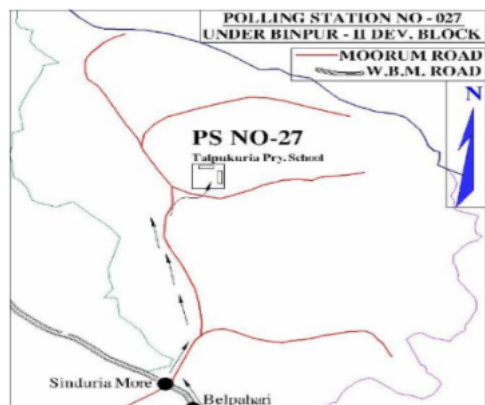

নির্বাচক নিবন্ধন আধিকারিকের স্বাক্ষর

Nazri Naksha

Google Map View

Polling Station Building Front View

Polling Station Front View

Cad View

Key MAP View

1 নাম : গীতা কর্মকার স্বামীর নাম: নন্দী কর্মকার বাড়ির নং : n0080 বয়স : 63 লিঙ্গ : মহিলা ফটো উপলব্ধ	WB/33/232/057106	2 নাম : সুশীল কর্মকার পিতার নাম: নন্দী কর্মকার বাড়ির নং : n0080 বয়স : 53 লিঙ্গ : পুরুষ ফটো উপলব্ধ	CYS1583392	3 নাম : সুশীল কর্মকার পিতার নাম: নন্দীলাল কর্মকার বাড়ির নং : n0080 বয়স : 44 লিঙ্গ : পুরুষ ফটো উপলব্ধ	CYS1583434
4 নাম : কালিপদ কর্মকার পিতার নাম: গোসাঁই কর্মকার বাড়ির নং : n0081 বয়স : 76 লিঙ্গ : পুরুষ ফটো উপলব্ধ	WB/33/232/057066	5 নাম : কমল কর্মকার পিতার নাম: কালিপদ কর্মকার বাড়ির নং : n0081 বয়স : 54 লিঙ্গ : পুরুষ ফটো উপলব্ধ	WB/33/232/057076	6 নাম : অঞ্জলি কর্মকার স্বামীর নাম: কমল কর্মকার বাড়ির নং : n0081 বয়স : 50 লিঙ্গ : মহিলা ফটো উপলব্ধ	WB/33/232/057041
7 নাম : প্রশান্ত কর্মকার পিতার নাম: মধু কর্মকার বাড়ির নং : n0081 বয়স : 31 লিঙ্গ : পুরুষ ফটো উপলব্ধ	XWQ1507862	8 নাম : প্রদীপ কর্মকার পিতার নাম: প্রতাপ কর্মকার বাড়ির নং : 31 বয়স : 34 লিঙ্গ : পুরুষ ফটো উপলব্ধ	XWQ1507979	9 নাম : বিমল কর্মকার পিতার নাম: কৃষ্ণচন্দ্র কর্মকার বাড়ির নং : n0082 বয়স : 59 লিঙ্গ : পুরুষ ফটো উপলব্ধ	WB/33/232/057018
10 নাম : মমতা কর্মকার স্বামীর নাম: বিমল কর্মকার বাড়ির নং : n0082 বয়স : 44 লিঙ্গ : মহিলা ফটো উপলব্ধ	CYS1583376	11 নাম : বিদ্যুৎ কর্মকার পিতার নাম: কৃষ্ণচন্দ্র কর্মকার বাড়ির নং : n0082 বয়স : 53 লিঙ্গ : পুরুষ ফটো উপলব্ধ	WB/33/232/057565	12 নাম : পদ্মাবতী কর্মকার স্বামীর নাম: বিদ্যুৎ কর্মকার বাড়ির নং : n0082 বয়স : 38 লিঙ্গ : মহিলা ফটো উপলব্ধ	XWQ1507961
13 নাম : কৃষ্ণপদ কর্মকার পিতার নাম: মধু কর্মকার বাড়ির নং : n0090 বয়স : 70 লিঙ্গ : পুরুষ ফটো উপলব্ধ	CYS2249084	14 নাম : ফুদনবালা কর্মকার স্বামীর নাম: কৃষ্ণপদ কর্মকার বাড়ির নং : n0090 বয়স : 60 লিঙ্গ : মহিলা ফটো উপলব্ধ	CYS2249092	15 নাম : অরুণ কর্মকার পিতার নাম: কৃষ্ণপদ কর্মকার বাড়ির নং : n0090 বয়স : 53 লিঙ্গ : পুরুষ ফটো উপলব্ধ	CYS2249100
16 নাম : রমনী কর্মকার স্বামীর নাম: অরুণ কর্মকার বাড়ির নং : n0090 বয়স : 45 লিঙ্গ : মহিলা ফটো উপলব্ধ	CYS1273903	17 নাম : শেফালী কর্মকার স্বামীর নাম: রমাকান্ত কর্মকার বাড়ির নং : n0131 বয়স : 50 লিঙ্গ : মহিলা ফটো উপলব্ধ	XWQ0091710	18 নাম : রমাকান্ত কর্মকার পিতার নাম: নিত্যানন্দ কর্মকার বাড়ির নং : n0132 বয়স : 54 লিঙ্গ : পুরুষ ফটো উপলব্ধ	XWQ0091702
19 নাম : কৌশল্যা কর্মকার স্বামীর নাম: নিত্যানন্দ কর্মকার বাড়ির নং : n0135 বয়স : 75 লিঙ্গ : মহিলা ফটো উপলব্ধ	XWQ1143981	20 নাম : জীতেন কর্মকার পিতার নাম: রমা নাথ কর্মকার বাড়ির নং : n0132 বয়স : 28 লিঙ্গ : পুরুষ ফটো উপলব্ধ	XWQ1801174	21 নাম : ঋত্বিক কর্মকার পিতার নাম: সুশীল কর্মকার বাড়ির নং : N0080 বয়স : 24 লিঙ্গ : পুরুষ ফটো উপলব্ধ	XWQ2113058
22 নাম : রাকেশ কর্মকার পিতার নাম: সুশীল কর্মকার বাড়ির নং : এন0080 বয়স : 22 লিঙ্গ : পুরুষ ফটো উপলব্ধ	XWQ2250769	23 নাম : ময়না কর্মকার পিতার নাম: কমল কর্মকার বাড়ির নং : এন0081 বয়স : 22 লিঙ্গ : মহিলা ফটো উপলব্ধ	XWQ2250835	24 নাম : রাজু কর্মকার পিতার নাম: বিদ্যুৎ কর্মকার বাড়ির নং : এন0082 বয়স : 21 লিঙ্গ : পুরুষ ফটো উপলব্ধ	XWQ2311421
25 নাম : মিতু কর্মকার স্বামীর নাম: ঋত্বিক কর্মকার বাড়ির নং : এন0080 বয়স : 21 লিঙ্গ : মহিলা ফটো উপলব্ধ	XWQ2311546	26 নাম : শ্যামল কর্মকার পিতার নাম: কালিপদ কর্মকার বাড়ির নং : n0081 বয়স : 43 লিঙ্গ : পুরুষ ফটো উপলব্ধ	CYS1583368	27 নাম : বাসন্তী কর্মকার স্বামীর নাম: সুশীল কর্মকার বাড়ির নং : n0080 বয়স : 41 লিঙ্গ : মহিলা ফটো উপলব্ধ	CYS1583426
28 নাম : ছায়া কর্মকার স্বামীর নাম: শ্যামল কর্মকার বাড়ির নং : n0081 বয়স : 35 লিঙ্গ : মহিলা ফটো উপলব্ধ	CYS1911551	29 নাম : পুষ্পাঞ্জলী কর্মকার স্বামীর নাম: সুশীল কর্মকার বাড়ির নং : n0081 বয়স : 47 লিঙ্গ : মহিলা ফটো উপলব্ধ	CYS1583400	30 নাম : সোমা কর্মকার স্বামীর নাম: প্রশান্ত কর্মকার বাড়ির নং : N0081 বয়স : 26 লিঙ্গ : মহিলা ফটো উপলব্ধ	XWQ2113017