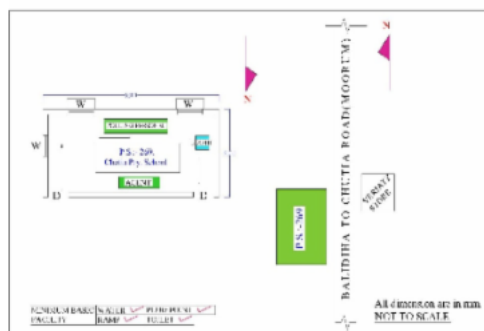

নির্বাচক নিবন্ধন আধিকারিকের স্বাক্ষর

Nazri Naksha

Google Map View

Polling Station Building Front View

Polling Station Front View

Cad View

Key MAP View

1 নাম : মথুর নায়েক পিতার নাম: শ্রীপতি নায়েক বাড়ির নং : n0001 বয়স : 71 লিঙ্গ : পুরুষ	WB/33/231/207319	ফটো উপলব্ধ	2 নাম : ভুবানী নায়েক স্বামীর নাম: মথুর নায়েক বাড়ির নং : n0001 বয়স : 61 লিঙ্গ : মহিলা	WB/33/231/207320	ফটো উপলব্ধ	3 নাম : সুকুমার নায়েক পিতার নাম: মথুর নায়েক বাড়ির নং : n0001 বয়স : 36 লিঙ্গ : পুরুষ	XWQ1086230	ফটো উপলব্ধ
4 নাম : বিষ্ণুপ্রিয়া নায়েক স্বামীর নাম: সুকুমার নায়েক বাড়ির নং : n0001 বয়স : 34 লিঙ্গ : মহিলা	XWQ1588037	ফটো উপলব্ধ	5 নাম : সুনীল নায়েক পিতার নাম: মনু নায়েক বাড়ির নং : n0030 বয়স : 37 লিঙ্গ : পুরুষ	XWQ1159862	ফটো উপলব্ধ	6 নাম : রূপালী নায়েক স্বামীর নাম: সুনীল নায়েক বাড়ির নং : n0030 বয়স : 31 লিঙ্গ : মহিলা	XWQ1779735	ফটো উপলব্ধ
7 নাম : কাজল মুন্ডা স্বামীর নাম: মনোরঞ্জন মুন্ডা বাড়ির নং : n0021 বয়স : 34 লিঙ্গ : মহিলা	XWQ1300540	ফটো উপলব্ধ	8 নাম : মনোরঞ্জন মুণ্ডা পিতার নাম: বসন্ত মুণ্ডা বাড়ির নং : n0021 বয়স : 47 লিঙ্গ : পুরুষ	DRK1784966	ফটো উপলব্ধ	9 নাম : বীণাপাণি সিং মুন্ডা স্বামীর নাম: সুজীত সিং বাড়ির নং : n0180 বয়স : 27 লিঙ্গ : মহিলা	XWQ1954502	ফটো উপলব্ধ
10 নাম : সরস্বতী সিং স্বামীর নাম: নকুল সিং বাড়ির নং : n০০১০ বয়স : 23 লিঙ্গ : মহিলা	XWQ2359966	ফটো উপলব্ধ	11 নাম : খোকা সিং অন্যান্য: মহেশ্বর সিং বাড়ির নং : n০০১০ বয়স : 25 লিঙ্গ : পুরুষ	XWQ2360014	ফটো উপলব্ধ	12 নাম : শারদা সিং স্বামীর নাম: শুকরা সিং বাড়ির নং : n০০০৭ বয়স : 38 লিঙ্গ : মহিলা	DRK3015880	ফটো উপলব্ধ
13 নাম : জবা সিং স্বামীর নাম: নবীন চন্দ্র সিং বাড়ির নং : এন০০১৪ বয়স : 31 লিঙ্গ : মহিলা	XWQ2185510	ফটো উপলব্ধ	14 নাম : বিশ্বজিৎ সিং পিতার নাম: রয়দা সিং বাড়ির নং : এন০০০৭ বয়স : 23 লিঙ্গ : পুরুষ	XWQ2185445	ফটো উপলব্ধ	15 নাম : গিতা সিং স্বামীর নাম: লালু সিং বাড়ির নং : n 0005 বয়স : 27 লিঙ্গ : মহিলা	XWQ1990852	ফটো উপলব্ধ
16 নাম : গঙ্গা সিং স্বামীর নাম: অনিল সিং বাড়ির নং : এন০০০৮ বয়স : 23 লিঙ্গ : মহিলা	XWQ2185460	ফটো উপলব্ধ	17 নাম : মনসা সিং পিতার নাম: শনু সিং বাড়ির নং : n0002 বয়স : 57 লিঙ্গ : পুরুষ	WB/33/231/207135	ফটো উপলব্ধ	18 নাম : জবা সিং স্বামীর নাম: মনসা সিং বাড়ির নং : n0002 বয়স : 41 লিঙ্গ : মহিলা	DRK2493518	ফটো উপলব্ধ
19 নাম : কানাই সিং পিতার নাম: শনু সিং বাড়ির নং : n0002 বয়স : 47 লিঙ্গ : পুরুষ	DRK2864163	ফটো উপলব্ধ	20 নাম : শান্ত সিং পিতার নাম: শানু সিং বাড়ির নং : n0002 বয়স : 34 লিঙ্গ : পুরুষ	XWQ1467679	ফটো উপলব্ধ	21 নাম : লক্ষ্মীকান্ত সিং পিতার নাম: কালিচরণ সিং বাড়ির নং : n0003 বয়স : 62 লিঙ্গ : পুরুষ	WB/33/231/207027	ফটো উপলব্ধ
22 নাম : শান্তি সিং পিতার নাম: কালীচরণ সিং বাড়ির নং : n0003 বয়স : 52 লিঙ্গ : মহিলা	XWQ2093672	ফটো উপলব্ধ	23 নাম : রেনুবালা সিং মুন্ডা স্বামীর নাম: লক্ষ্মীকান্ত সিং বাড়ির নং : n0003 বয়স : 53 লিঙ্গ : মহিলা	DRK1784941	ফটো উপলব্ধ	24 নাম : হরি সিং পিতার নাম: সহরাই সিং বাড়ির নং : n0004 বয়স : 75 লিঙ্গ : পুরুষ	XWQ2505832	ফটো উপলব্ধ
25 নাম : নাল সিং স্বামীর নাম: হরি সিং বাড়ির নং : n0004 বয়স : 67 লিঙ্গ : মহিলা	WB/33/231/207374	ফটো উপলব্ধ	26 নাম : রনজিত সিং পিতার নাম: হরি সিং বাড়ির নং : 6/ বয়স : 39 লিঙ্গ : পুরুষ	DRK3059581	ফটো উপলব্ধ	27 নাম : লালু সিং পিতার নাম: দুর্নকু সিং বাড়ির নং : n0005 বয়স : 31 লিঙ্গ : পুরুষ	XWQ1588045	ফটো উপলব্ধ
28 নাম : লক্ষ্মী সিং স্বামীর নাম: বাপু সিং বাড়ির নং : n0005 বয়স : 61 লিঙ্গ : মহিলা	WB/33/231/207299	ফটো উপলব্ধ	29 নাম : গুরা সিং পিতার নাম: চৈতন সিং বাড়ির নং : n0006 বয়স : 59 লিঙ্গ : পুরুষ	WB/33/231/207217	ফটো উপলব্ধ	30 নাম : সরোজনী সিং স্বামীর নাম: গুরা সিং বাড়ির নং : n0006 বয়স : 52 লিঙ্গ : মহিলা	WB/33/231/207215	ফটো উপলব্ধ