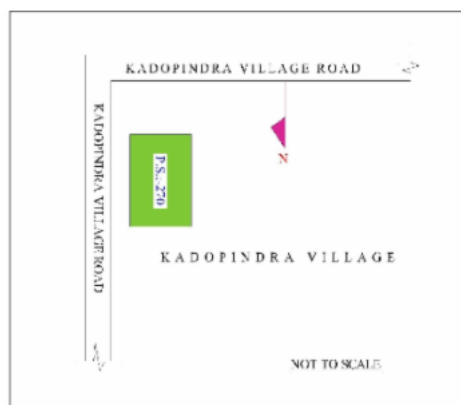

নির্বাচক নিবন্ধন আধিকারিকের স্বাক্ষর

Nazri Naksha

Google Map View

Polling Station Building Front View

Polling Station Front View

Cad View

Key MAP View

1 নাম : সীমা মাহাত স্বামীর নাম: দারাসিং মাহাত বাড়ির নং : n0208 বয়স : 44 লিঙ্গ : মহিলা	DRK2504058 ফটো উপলব্ধ	2 নাম : সুনিতী মাহাত স্বামীর নাম: গোবর্ধন মাহাত বাড়ির নং : 121/ বয়স : 30 লিঙ্গ : মহিলা	XWQ1905322 ফটো উপলব্ধ	3 নাম : মমতা মাহাত স্বামীর নাম: মিতুন মাহাত বাড়ির নং : n0002 বয়স : 31 লিঙ্গ : মহিলা	XWQ1588334 ফটো উপলব্ধ
4 নাম : সুভাষ চন্দ্র মাহাত পিতার নাম: হীরালাল মাহাত বাড়ির নং : n0026 বয়স : 66 লিঙ্গ : পুরুষ	WB/33/231/231464 ফটো উপলব্ধ	5 নাম : বিদ্যুত মাহাত পিতার নাম: সৃজন মাহাত বাড়ির নং : এন0003 বয়স : 26 লিঙ্গ : পুরুষ	XWQ2066181 ফটো উপলব্ধ	6 নাম : দুর্বা মাহাত পিতার নাম: পরিতোষ মাহাত বাড়ির নং : n0212 বয়স : 27 লিঙ্গ : মহিলা	XWQ1954684 ফটো উপলব্ধ
7 নাম : অমিতা মাহাত স্বামীর নাম: রামচন্দ্র মাহাত বাড়ির নং : n0021 বয়স : 43 লিঙ্গ : মহিলা	DRK2097707 ফটো উপলব্ধ	8 নাম : গুঞ্জর মাহাত স্বামীর নাম: ফকির মাহাত বাড়ির নং : n0022 বয়স : 86 লিঙ্গ : মহিলা	WB/33/231/231117 ফটো উপলব্ধ	9 নাম : জলেশ্বর মাহাত পিতার নাম: ফকির মাহাত বাড়ির নং : n0022 বয়স : 66 লিঙ্গ : পুরুষ	WB/33/231/231424 ফটো উপলব্ধ
10 নাম : নীলিমা মাহাত স্বামীর নাম: জলেশ্বর মাহাত বাড়ির নং : n0022 বয়স : 58 লিঙ্গ : মহিলা	WB/33/231/231233 ফটো উপলব্ধ	11 নাম : সুলেখা মাহাত স্বামীর নাম: সুশান্ত মাহাত বাড়ির নং : n0222 বয়স : 33 লিঙ্গ : মহিলা	XWQ1954783 ফটো উপলব্ধ	12 নাম : সুসীতা মাহাত স্বামীর নাম: গোবিন্দ মাহাত বাড়ির নং : n0223 বয়স : 30 লিঙ্গ : মহিলা	XWQ1954791 ফটো উপলব্ধ
13 নাম : মমতা মাহাত স্বামীর নাম: উত্তম মাহাত বাড়ির নং : n0020 বয়স : 41 লিঙ্গ : মহিলা	DRK2504074 ফটো উপলব্ধ	14 নাম : বিশাখা মাহাত স্বামীর নাম: চিত্তরঞ্জন মাহাত বাড়ির নং : n0021 বয়স : 74 লিঙ্গ : মহিলা	WB/33/231/231078 ফটো উপলব্ধ	15 নাম : রামচন্দ্র মাহাত পিতার নাম: চিত্তরঞ্জন মাহাত বাড়ির নং : n0021 বয়স : 50 লিঙ্গ : পুরুষ	WB/33/231/231140 ফটো উপলব্ধ
16 নাম : উত্তম মাহাত পিতার নাম: বিনয় মাহাত বাড়ির নং : n0020 বয়স : 45 লিঙ্গ : পুরুষ	DRK1788462 ফটো উপলব্ধ	17 নাম : শিবানী মাহাত স্বামীর নাম: সৌমেন মাহাত বাড়ির নং : n0020 বয়স : 43 লিঙ্গ : মহিলা	DRK2097657 ফটো উপলব্ধ	18 নাম : সৌমেন মাহাত পিতার নাম: বিনয়কুমার মাহাত বাড়ির নং : n0020 বয়স : 52 লিঙ্গ : পুরুষ	WB/33/231/231372 ফটো উপলব্ধ
19 নাম : ললিতা মাহাত স্বামীর নাম: বিনয়কুমার মাহাত বাড়ির নং : n0020 বয়স : 73 লিঙ্গ : মহিলা	WB/33/231/231227 ফটো উপলব্ধ	20 নাম : বিনয়কুমার মাহাত পিতার নাম: কালিচরন মাহাত বাড়ির নং : n0020 বয়স : 83 লিঙ্গ : পুরুষ	WB/33/231/231190 ফটো উপলব্ধ	21 নাম : শক্তি মাহাত স্বামীর নাম: স্বপন মাহাত বাড়ির নং : n0019 বয়স : 39 লিঙ্গ : মহিলা	DRK2787398 ফটো উপলব্ধ
22 নাম : কৌস্তভ মাহাত পিতার নাম: কুস্তল মাহাত বাড়ির নং : এন0014 বয়স : 23 লিঙ্গ : পুরুষ	XWQ2185684 ফটো উপলব্ধ	23 নাম : মঙ্গল মাহাত পিতার নাম: সৌমেন মাহাত বাড়ির নং : N0020 বয়স : 24 লিঙ্গ : পুরুষ	XWQ2120517 ফটো উপলব্ধ	24 নাম : বৃন্দা মাহাত পিতার নাম: সৌমেন মাহাত বাড়ির নং : এন0020 বয়স : 22 লিঙ্গ : মহিলা	XWQ2386852 ফটো উপলব্ধ
25 নাম : রাধা মাহাত পিতার নাম: উত্তম মাহাত বাড়ির নং : এন0020 বয়স : 21 লিঙ্গ : মহিলা	XWQ2396372 ফটো উপলব্ধ	26 নাম : শিবশঙ্কর মাহাত পিতার নাম: উত্তম মাহাত বাড়ির নং : এন0020 বয়স : 20 লিঙ্গ : পুরুষ	XWQ2444891 ফটো উপলব্ধ	27 নাম : সনৎ মাহাত পিতার নাম: মহেন্দ্রনাথ মাহাত বাড়ির নং : n 0016 বয়স : 43 লিঙ্গ : পুরুষ	DRK2504041 ফটো উপলব্ধ
28 নাম : প্রিয়ব্রত মাহাত পিতার নাম: বিশ্বজিৎ মাহাত বাড়ির নং : n 0018 বয়স : 26 লিঙ্গ : পুরুষ	XWQ1991017 ফটো উপলব্ধ	29 নাম : বিক্রমজিৎ মাহাত পিতার নাম: চঞ্চল মাহাত বাড়ির নং : n 0014 বয়স : 26 লিঙ্গ : পুরুষ	XWQ1991025 ফটো উপলব্ধ	30 নাম : অপু মাহাত পিতার নাম: উপেন্দ্রনাথ মাহাত বাড়ির নং : n 0025 বয়স : 26 লিঙ্গ : পুরুষ	XWQ1991041 ফটো উপলব্ধ