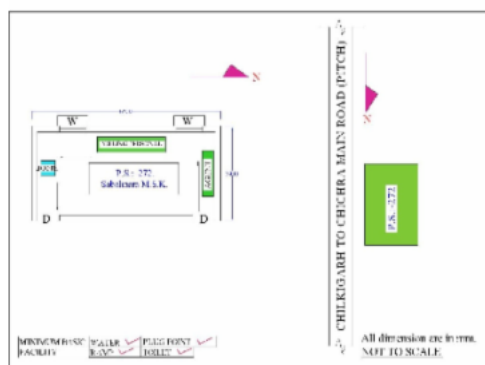

নির্বাচক নিবন্ধন আধিকারিকের স্বাক্ষর

Nazri Naksha

Google Map View

Polling Station Building Front View

Polling Station Front View

Cad View

Key MAP View

1 নাম : পূর্ণিমা পাতর স্বামীর নাম: ছত্রপতি পাতর বাড়ির নং : এন০১০৩ বয়স : 22 লিঙ্গ : মহিলা	XWQ2283877 ফটো উপলব্ধ	2 নাম : অরুণ বেরা পিতার নাম: গৌরাজ বেরা বাড়ির নং : N0130 বয়স : 24 লিঙ্গ : পুরুষ	XWQ2119782 ফটো উপলব্ধ	3 নাম : মঙ্গলদীপ মাহাত পিতার নাম: শিবশংকর মাহাত বাড়ির নং : N0081 বয়স : 24 লিঙ্গ : পুরুষ	XWQ2119790 ফটো উপলব্ধ
4 নাম : নির্মল মাহাত মায়ের নাম: কাজল মাহাত বাড়ির নং : খারবান্দা বয়স : 24 লিঙ্গ : পুরুষ	XWQ2120111 ফটো উপলব্ধ	5 নাম : অমৃতা মাহাত স্বামীর নাম: পুর্নেন্দু মাহাত বাড়ির নং : n0006 বয়স : 42 লিঙ্গ : মহিলা	XWQ1096247 ফটো উপলব্ধ	6 নাম : তিলন্তমা মাহাত স্বামীর নাম: তুষার মাহাত বাড়ির নং : N/0063 বয়স : 41 লিঙ্গ : মহিলা	DRK2499416 ফটো উপলব্ধ
7 নাম : তুষার মাহাত পিতার নাম: মতিলাল মাহাত বাড়ির নং : N/0063 বয়স : 42 লিঙ্গ : পুরুষ	DRK2499408 ফটো উপলব্ধ	8 নাম : পুর্নেন্দু মাহাত পিতার নাম: মতিলাল মাহাত বাড়ির নং : n0003 বয়স : 52 লিঙ্গ : পুরুষ	DRK0418228 ফটো উপলব্ধ	9 নাম : আদরী মাহাত স্বামীর নাম: মতিলাল মাহাত বাড়ির নং : n0002 বয়স : 71 লিঙ্গ : মহিলা	WB/33/231/222686 ফটো উপলব্ধ
10 নাম : মতিলাল মাহাত পিতার নাম: পৈরাগ চন্দ্র মাহাত বাড়ির নং : n0001 বয়স : 78 লিঙ্গ : পুরুষ	WB/33/231/222685 ফটো উপলব্ধ	11 নাম : প্রশান্ত সিং পিতার নাম: শ্যামাপদ সিং বাড়ির নং : N0024 বয়স : 24 লিঙ্গ : পুরুষ	XWQ2119733 ফটো উপলব্ধ		