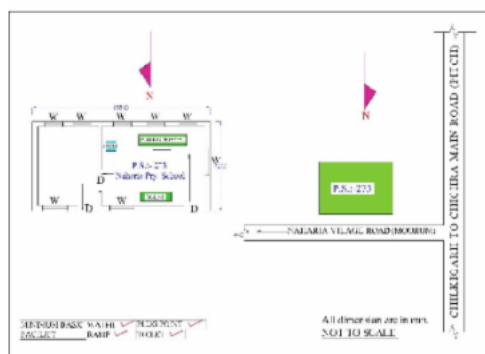

নির্বাচক নিবন্ধন আধিকারিকের স্বাক্ষর

Nazri Naksha

Google Map View

Polling Station Building Front View

Polling Station Front View

Cad View

Key MAP View

1 নাম : মানকো টুডু স্বামীর নাম : চৈতন টুডু বাড়ির নং : n0004 বয়স : 66 লিঙ্গ : মহিলা	DRK2869121 ফটো উপলব্ধ	2 নাম : শ্যামলাল টুডু পিতার নাম : চৈতন টুডু বাড়ির নং : n0004 বয়স : 44 লিঙ্গ : পুরুষ	DRK2503894 ফটো উপলব্ধ	3 নাম : সুরচ টুডু স্বামীর নাম : শ্যামলাল টুডু বাড়ির নং : n0004 বয়স : 33 লিঙ্গ : মহিলা	XWQ1392141 ফটো উপলব্ধ
4 নাম : রুপচাঁদ টুডু পিতার নাম : চৈতন টুডু বাড়ির নং : n0004 বয়স : 42 লিঙ্গ : পুরুষ	XWQ1301712 ফটো উপলব্ধ	5 নাম : ফুলমনি টুডু(সরেন) স্বামীর নাম : রুপচাঁদ টুডু বাড়ির নং : n0004 বয়স : 30 লিঙ্গ : মহিলা	XWQ1780402 ফটো উপলব্ধ	6 নাম : নকুল দন্ডপাট পিতার নাম : বাদল দন্ডপাট বাড়ির নং : এন0034 বয়স : 26 লিঙ্গ : পুরুষ	XWQ1992130 ফটো উপলব্ধ
7 নাম : দিপালী দাস স্বামীর নাম : নেপাল দাস বাড়ির নং : n0014 বয়স : 51 লিঙ্গ : মহিলা	XWQ0811091 ফটো উপলব্ধ	8 নাম : নেপাল দাস পিতার নাম : পঞ্চনন দাস বাড়ির নং : n 014 বয়স : 56 লিঙ্গ : পুরুষ	XWQ2001766 ফটো উপলব্ধ	9 নাম : বীরেন নায়েক পিতার নাম : গান্ধী নায়েক বাড়ির নং : n0009 বয়স : 28 লিঙ্গ : পুরুষ	XWQ1868850 ফটো উপলব্ধ
10 নাম : সঞ্জীৎ নায়েক পিতার নাম : জয়রাম নায়েক বাড়ির নং : n0130 বয়স : 35 লিঙ্গ : পুরুষ	XWQ1302173 ফটো উপলব্ধ	11 নাম : পুটকী নায়েক পিতার নাম : জয়রাম নায়েক বাড়ির নং : n0197 বয়স : 35 লিঙ্গ : মহিলা	XWQ1868983 ফটো উপলব্ধ	12 নাম : মগলী নায়েক স্বামীর নাম : রাম নায়েক বাড়ির নং : n0237 বয়স : 51 লিঙ্গ : মহিলা	XWQ1955459 ফটো উপলব্ধ
13 নাম : দোলগোবিন্দ নায়েক পিতার নাম : মনু নায়েক বাড়ির নং : এন০০৭ বয়স : 23 লিঙ্গ : পুরুষ	XWQ2284313 ফটো উপলব্ধ	14 নাম : সোনালী নায়েক স্বামীর নাম : বিশুজিৎ নায়েক বাড়ির নং : N0013 বয়স : 24 লিঙ্গ : মহিলা	XWQ2119139 ফটো উপলব্ধ	15 নাম : অশ্ৰমী নায়েক পিতার নাম : গান্ধী নায়েক বাড়ির নং : এন0009 বয়স : 26 লিঙ্গ : মহিলা	XWQ2074201 ফটো উপলব্ধ
16 নাম : সরস্বতী নায়েক স্বামীর নাম : বাবলু নায়েক বাড়ির নং : এন0008 বয়স : 36 লিঙ্গ : মহিলা	SKS1264357 ফটো উপলব্ধ	17 নাম : মঙ্গলী নায়েক স্বামীর নাম : মকরু নায়েক বাড়ির নং : n0010 বয়স : 39 লিঙ্গ : মহিলা	XWQ1301688 ফটো উপলব্ধ	18 নাম : লেদি নায়েক স্বামীর নাম : জুট নায়েক বাড়ির নং : n0010 বয়স : 38 লিঙ্গ : মহিলা	XWQ1301704 ফটো উপলব্ধ
19 নাম : সুরকুনি নায়েক স্বামীর নাম : শশাঙ্ক নায়েক বাড়ির নং : n0011 বয়স : 66 লিঙ্গ : মহিলা	WB/33/231/228194 ফটো উপলব্ধ	20 নাম : অজিত নায়েক পিতার নাম : শশাঙ্ক নায়েক বাড়ির নং : n0011 বয়স : 55 লিঙ্গ : পুরুষ	WB/33/231/228322 ফটো উপলব্ধ	21 নাম : বনু নায়েক স্বামীর নাম : অজিত নায়েক বাড়ির নং : n0011 বয়স : 34 লিঙ্গ : মহিলা	XWQ1301670 ফটো উপলব্ধ
22 নাম : সুজিত নায়েক পিতার নাম : শশাঙ্ক নায়েক বাড়ির নং : n0011 বয়স : 42 লিঙ্গ : পুরুষ	DRK2097509 ফটো উপলব্ধ	23 নাম : কাকুলী নায়েক স্বামীর নাম : সুজিত নায়েক বাড়ির নং : n0011 বয়স : 37 লিঙ্গ : মহিলা	XWQ1392125 ফটো উপলব্ধ	24 নাম : বিশুজিত নায়েক পিতার নাম : শশাঙ্ক নায়েক বাড়ির নং : n0013 বয়স : 40 লিঙ্গ : পুরুষ	DRK3017779 ফটো উপলব্ধ
25 নাম : বাহার নায়েক স্বামীর নাম : জয়রাম নায়েক বাড়ির নং : n0130 বয়স : 58 লিঙ্গ : মহিলা	WB/33/231/234236 ফটো উপলব্ধ	26 নাম : লক্ষী নায়েক পিতার নাম : গান্ধী নায়েক বাড়ির নং : n0009 বয়স : 35 লিঙ্গ : মহিলা	XWQ1868843 ফটো উপলব্ধ	27 নাম : সুভাষ নায়েক পিতার নাম : পরেশ নায়েক বাড়ির নং : n0007 বয়স : 71 লিঙ্গ : পুরুষ	WB/33/231/228306 ফটো উপলব্ধ
28 নাম : মগলী নায়েক স্বামীর নাম : সুভাষ নায়েক বাড়ির নং : n0007 বয়স : 61 লিঙ্গ : মহিলা	WB/33/231/228307 ফটো উপলব্ধ	29 নাম : মঙ্গল নায়েক পিতার নাম : সুভাষ নায়েক বাড়ির নং : n0007 বয়স : 36 লিঙ্গ : পুরুষ	XWQ1392018 ফটো উপলব্ধ	30 নাম : মনু নায়েক পিতার নাম : পরেশ নায়েক বাড়ির নং : n0007 বয়স : 50 লিঙ্গ : পুরুষ	XWQ1301696 ফটো উপলব্ধ