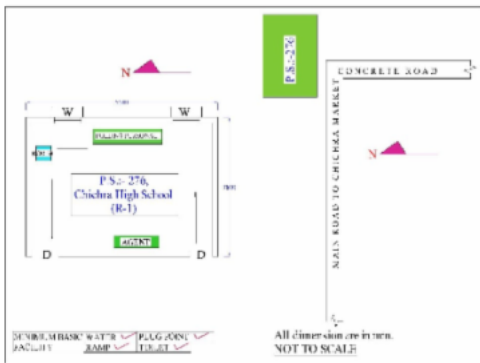

নির্বাচক নিবন্ধন আধিকারিকের স্বাক্ষর

Nazri Naksha

Google Map View

Polling Station Building Front View

Polling Station Front View

Cad View

Key MAP View

1	WB/33/231/237218	নাম : বিশ্বেশ্বর কুইলা পিতার নাম: বিক্রমাদিত্য কুইলা বাড়ির নং : n0037 বয়স : 66 লিঙ্গ : পুরুষ	ফটো উপলব্ধ	2	WB/33/231/237142	নাম : রুমা কুইলা স্বামীর নাম: বিশ্বেশ্বর কুইলা বাড়ির নং : n0037 বয়স : 50 লিঙ্গ : মহিলা	ফটো উপলব্ধ	3	WB/33/231/237425	নাম : স্বপন কুইলা পিতার নাম: বিক্রমাদিত্য কুইলা বাড়ির নং : n0037 বয়স : 62 লিঙ্গ : পুরুষ	ফটো উপলব্ধ
4	DRK2101194	নাম : প্রভাতী কুইলা স্বামীর নাম: স্বপন কুইলা বাড়ির নং : n0037 বয়স : 43 লিঙ্গ : মহিলা	ফটো উপলব্ধ	5	WB/33/231/237144	নাম : বাসন্তী কুইলা স্বামীর নাম: সত্যেশ্বর কুইলা বাড়ির নং : n0037 বয়স : 61 লিঙ্গ : মহিলা	ফটো উপলব্ধ	6	WB/33/231/237048	নাম : সত্যেশ্বর কুইলা পিতার নাম: বিক্রমাদিত্য কুইলা বাড়ির নং : n0037 বয়স : 71 লিঙ্গ : পুরুষ	ফটো উপলব্ধ
7	DRK2101129	নাম : চম্পা কুইলা স্বামীর নাম: তরুন কুইলা বাড়ির নং : n0036 বয়স : 43 লিঙ্গ : মহিলা	ফটো উপলব্ধ	8	WB/33/231/237746	নাম : তরুন কুইলা পিতার নাম: বীরেন্দ্রনাথ কুইলা বাড়ির নং : n0036 বয়স : 52 লিঙ্গ : পুরুষ	ফটো উপলব্ধ	9	WB/33/231/237333	নাম : ভগবতী কুইলা স্বামীর নাম: বীরেন্দ্রনাথ কুইলা বাড়ির নং : n0036 বয়স : 76 লিঙ্গ : মহিলা	ফটো উপলব্ধ
10	WB/33/231/237336	নাম : বীরেন্দ্রনাথ কুইলা পিতার নাম: নগেন্দ্রনাথ কুইলা বাড়ির নং : n0036 বয়স : 83 লিঙ্গ : পুরুষ	ফটো উপলব্ধ	11	DRK2101236	নাম : প্রদীপ কুমার কুইলা পিতার নাম: বিভূতি কুইলা বাড়ির নং : n0019 বয়স : 43 লিঙ্গ : পুরুষ	ফটো উপলব্ধ	12	WB/33/231/237150	নাম : মালতী কুইলা স্বামীর নাম: বিভূতি কুইলা বাড়ির নং : n0019 বয়স : 73 লিঙ্গ : মহিলা	ফটো উপলব্ধ
13	XWQ1469139	নাম : শুভঙ্কর কুইলা পিতার নাম: সঞ্জয় কুইলা বাড়ির নং : n0018 বয়স : 32 লিঙ্গ : পুরুষ	ফটো উপলব্ধ	14	WB/33/231/237077	নাম : আরতি কুইলা স্বামীর নাম: সঞ্জয় কুইলা বাড়ির নং : n0018 বয়স : 59 লিঙ্গ : মহিলা	ফটো উপলব্ধ	15	WB/33/231/237054	নাম : সঞ্জয় কুইলা পিতার নাম: গোবর্দ্ধন কুইলা বাড়ির নং : n0018 বয়স : 67 লিঙ্গ : পুরুষ	ফটো উপলব্ধ
16	XWQ1469162	নাম : সুভাষ কুইলা পিতার নাম: খগেন্দ্র নাথ কুইলা বাড়ির নং : n0017 বয়স : 32 লিঙ্গ : পুরুষ	ফটো উপলব্ধ	17	WB/33/231/237006	নাম : খগেন্দ্র নাথ কুইলা পিতার নাম: গোবর্দ্ধন কুইলা বাড়ির নং : n0017 বয়স : 71 লিঙ্গ : পুরুষ	ফটো উপলব্ধ	18	XWQ1590470	নাম : রেখা কুইলা স্বামীর নাম: গণেশ কুইলা বাড়ির নং : n0016 বয়স : 34 লিঙ্গ : মহিলা	ফটো উপলব্ধ
19	DRK2101186	নাম : গণেশ কুইলা পিতার নাম: যতীন্দ্র কুইলা বাড়ির নং : n0016 বয়স : 43 লিঙ্গ : পুরুষ	ফটো উপলব্ধ	20	WB/33/231/237076	নাম : পার্বতী কুইলা স্বামীর নাম: যতীন্দ্র কুইলা বাড়ির নং : n0016 বয়স : 72 লিঙ্গ : মহিলা	ফটো উপলব্ধ	21	XWQ2093276	নাম : যতীন্দ্র কুইলা পিতার নাম: গোবর্দ্ধন কুইলা বাড়ির নং : n0016 বয়স : 82 লিঙ্গ : পুরুষ	ফটো উপলব্ধ
22	XWQ1781061	নাম : ললিতা কুইলা পিতার নাম: অশোক কুইলা বাড়ির নং : n0015 বয়স : 29 লিঙ্গ : মহিলা	ফটো উপলব্ধ	23	XWQ1113869	নাম : গয়ারানী কুইলা স্বামীর নাম: অশোক কুইলা বাড়ির নং : n0015 বয়স : 55 লিঙ্গ : মহিলা	ফটো উপলব্ধ	24	XWQ1113851	নাম : অশোক কুইলা পিতার নাম: গিরি কুইলা বাড়ির নং : n0015 বয়স : 70 লিঙ্গ : পুরুষ	ফটো উপলব্ধ
25	WB/33/231/237313	নাম : দিলিপ কুইলা পিতার নাম: গোবিন্দ কুইলা বাড়ির নং : n0014 বয়স : 54 লিঙ্গ : পুরুষ	ফটো উপলব্ধ	26	WB/33/231/237187	নাম : মুক্তিপদ কুইলা পিতার নাম: গোবিন্দ কুইলা বাড়ির নং : n0014 বয়স : 59 লিঙ্গ : পুরুষ	ফটো উপলব্ধ	27	WB/33/231/237491	নাম : মাধবী কুইলা স্বামীর নাম: শক্তিপদ কুইলা বাড়ির নং : n0014 বয়স : 56 লিঙ্গ : মহিলা	ফটো উপলব্ধ
28	WB/33/231/237033	নাম : শক্তিপদ কুইলা পিতার নাম: গোবিন্দ কুইলা বাড়ির নং : n0014 বয়স : 62 লিঙ্গ : পুরুষ	ফটো উপলব্ধ	29	WB/33/231/237489	নাম : বিমলা কুইলা স্বামীর নাম: গোবিন্দ কুইলা বাড়ির নং : n0014 বয়স : 85 লিঙ্গ : মহিলা	ফটো উপলব্ধ	30	WB/33/231/237152	নাম : ভারতী কুইলা স্বামীর নাম: রবীন্দ্রনাথ কুইলা বাড়ির নং : n0013 বয়স : 56 লিঙ্গ : মহিলা	ফটো উপলব্ধ