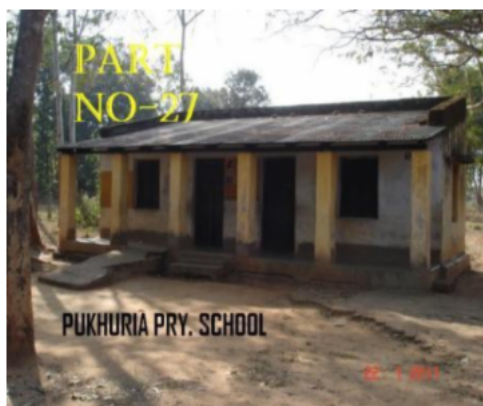

নির্বাচক নিবন্ধন আধিকারিকের স্বাক্ষর

Nazri Naksha

Google Map View

Polling Station Building Front View

Polling Station Front View

Cad View

Key MAP View

1 নাম : সিমন্ত কাঠুরিয়া পিতার নাম: ভানু কাঠুরিয়া বাড়ির নং : N0083 বয়স : 24 লিঙ্গ : পুরুষ	XWQ2113645 ফটো উপলব্ধ	2 নাম : আছাদী কিঙ্ক মুর্মু স্বামীর নাম: চরণ মুর্মু বাড়ির নং : এন00 বয়স : 27 লিঙ্গ : মহিলা	XWQ1911528 ফটো উপলব্ধ	3 নাম : নেপালী মণ্ডল স্বামীর নাম: মধুসূদন মণ্ডল বাড়ির নং : n0004 বয়স : 73 লিঙ্গ : মহিলা	WB/33/232/063024 ফটো উপলব্ধ
4 নাম : সুনীল মণ্ডল পিতার নাম: মধুসূদন মণ্ডল বাড়ির নং : n0004 বয়স : 52 লিঙ্গ : পুরুষ	WB/33/232/063013 ফটো উপলব্ধ	5 নাম : রুপালী মণ্ডল স্বামীর নাম: সুনীল মণ্ডল বাড়ির নং : n0004 বয়স : 44 লিঙ্গ : মহিলা	CYS1585041 ফটো উপলব্ধ	6 নাম : সুনীল মণ্ডল পিতার নাম: মধুসূদন মণ্ডল বাড়ির নং : n0004 বয়স : 46 লিঙ্গ : পুরুষ	CYS1585058 ফটো উপলব্ধ
7 নাম : সোনালী মন্ডল স্বামীর নাম: সুনীল মন্ডল বাড়ির নং : n0004 বয়স : 42 লিঙ্গ : মহিলা	CYS1912237 ফটো উপলব্ধ	8 নাম : নিত্যানন্দ মণ্ডল পিতার নাম: গৌর মণ্ডল বাড়ির নং : n0001 বয়স : 73 লিঙ্গ : পুরুষ	WB/33/232/063057 ফটো উপলব্ধ	9 নাম : গোপু মণ্ডল পিতার নাম: সুনীল মণ্ডল বাড়ির নং : এন০০০৪ বয়স : 21 লিঙ্গ : পুরুষ	XWQ2370344 ফটো উপলব্ধ
10 নাম : মণিকা মণ্ডল স্বামীর নাম: সদানন্দ মণ্ডল বাড়ির নং : এন০০০৩ বয়স : 46 লিঙ্গ : মহিলা	CYS1585066 ফটো উপলব্ধ	11 নাম : সদানন্দ মণ্ডল পিতার নাম: মনোরঞ্জন মণ্ডল বাড়ির নং : এন০০০৩ বয়স : 54 লিঙ্গ : পুরুষ	XWQ2368926 ফটো উপলব্ধ	12 নাম : ললিতা মণ্ডল স্বামীর নাম: মনোরঞ্জন মণ্ডল বাড়ির নং : এন০০০৩ বয়স : 76 লিঙ্গ : মহিলা	XWQ2229250 ফটো উপলব্ধ
13 নাম : চন্দনা মণ্ডল স্বামীর নাম: চিত্তরঞ্জন মণ্ডল বাড়ির নং : n0001 বয়স : 75 লিঙ্গ : মহিলা	WB/33/232/063133 ফটো উপলব্ধ	14 নাম : স্নেহলতা মণ্ডল স্বামীর নাম: নিত্যানন্দ মণ্ডল বাড়ির নং : n0001 বয়স : 70 লিঙ্গ : মহিলা	WB/33/232/063132 ফটো উপলব্ধ	15 নাম : বিষ্ণুপদ মন্ডল পিতার নাম: সুনীল মন্ডল বাড়ির নং : এন০০০৪ বয়স : 24 লিঙ্গ : পুরুষ	XWQ2192458 ফটো উপলব্ধ
16 নাম : কাঞ্চন মন্ডল পিতার নাম: সুনীল মন্ডল বাড়ির নং : এন০০০৪ বয়স : 22 লিঙ্গ : মহিলা	XWQ2432789 ফটো উপলব্ধ	17 নাম : চিন্ময় মন্ডল পিতার নাম: সদানন্দ মন্ডল বাড়ির নং : এন০০০৩ বয়স : 25 লিঙ্গ : পুরুষ	XWQ2025203 ফটো উপলব্ধ	18 নাম : চৈতালি মুদি স্বামীর নাম: দীনবন্ধু মুদি বাড়ির নং : N0137 বয়স : 27 লিঙ্গ : মহিলা	XWQ2113561 ফটো উপলব্ধ
19 নাম : কালীপদ মন্ডল পিতার নাম: বিনোদ মণ্ডল বাড়ির নং : n0002 বয়স : 66 লিঙ্গ : পুরুষ	XWQ2221059 ফটো উপলব্ধ	20 নাম : সঙ্গীতা মণ্ডল স্বামীর নাম: বনমালী মণ্ডল বাড়ির নং : n0002 বয়স : 53 লিঙ্গ : মহিলা	WB/33/232/063039 ফটো উপলব্ধ	21 নাম : বনমালী মণ্ডল পিতার নাম: বিনোদ মণ্ডল বাড়ির নং : n0002 বয়স : 59 লিঙ্গ : পুরুষ	WB/33/232/063207 ফটো উপলব্ধ
22 নাম : সবিতা মণ্ডল স্বামীর নাম: করালী মণ্ডল বাড়ির নং : n0002 বয়স : 54 লিঙ্গ : মহিলা	XWQ2375327 ফটো উপলব্ধ	23 নাম : করালী মণ্ডল পিতার নাম: বিনোদ মণ্ডল বাড়ির নং : n0002 বয়স : 63 লিঙ্গ : পুরুষ	XWQ2375335 ফটো উপলব্ধ	24 নাম : পূর্ণিমা মণ্ডল স্বামীর নাম: কালীপদ মণ্ডল বাড়ির নং : এন০০০২ বয়স : 55 লিঙ্গ : মহিলা	XWQ2377554 ফটো উপলব্ধ
25 নাম : রবীন মন্ডল পিতার নাম: বনমালী মন্ডল বাড়ির নং : n0002 বয়স : 29 লিঙ্গ : পুরুষ	XWQ1730357 ফটো উপলব্ধ	26 নাম : মমতা মন্ডল স্বামীর নাম: রবীন মন্ডল বাড়ির নং : এন0032 বয়স : 22 লিঙ্গ : মহিলা	XWQ2400463 ফটো উপলব্ধ	27 নাম : মাধবী মন্ডল স্বামীর নাম: মনসা মন্ডল বাড়ির নং : N002 বয়স : 25 লিঙ্গ : মহিলা	XWQ2114320 ফটো উপলব্ধ
28 নাম : লব মন্ডল পিতার নাম: কালীপদ মন্ডল বাড়ির নং : এন0002 বয়স : 31 লিঙ্গ : পুরুষ	XWQ1508274 ফটো উপলব্ধ	29 নাম : কুশ মন্ডল পিতার নাম: কালিপদ মন্ডল বাড়ির নং : এন0002 বয়স : 31 লিঙ্গ : পুরুষ	XWQ1508225 ফটো উপলব্ধ	30 নাম : মনসা মন্ডল পিতার নাম: করালি মন্ডল বাড়ির নং : এন০০০২ বয়স : 34 লিঙ্গ : পুরুষ	XWQ1217371 ফটো উপলব্ধ