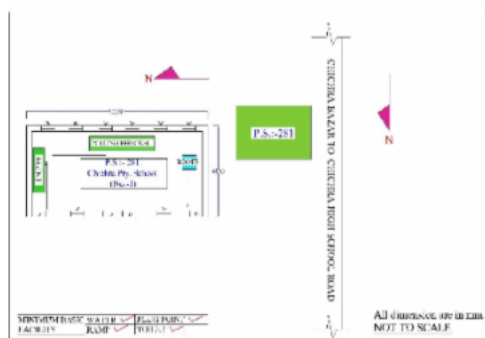

নির্বাচক নিবন্ধন আধিকারিকের স্বাক্ষর

Nazri Naksha

Google Map View

Polling Station Building Front View

Polling Station Front View

Cad View

Key MAP View

| | | | | | |
|---|--------------------------------|--|--------------------------------|--|--------------------------------|
| 1 নাম : সেক সাহিদ আলি পিতার নাম: সেক আতাউদ্দিন আলি বাড়ির নং : এন০০৩১ বয়স : 22 লিঙ্গ : পুরুষ | XWQ2285468 ফটো উপলব্ধ | 2 নাম : দিপালী মুরমু স্বামীর নাম: বুদ্ধেশ্বর মুরমু বাড়ির নং : n0009 বয়স : 30 লিঙ্গ : মহিলা | XWQ1706381 ফটো উপলব্ধ | 3 নাম : সোমবারী টুডু স্বামীর নাম: লক্ষন টুডু বাড়ির নং : n0008 বয়স : 30 লিঙ্গ : মহিলা | XWQ1872027 ফটো উপলব্ধ |
| 4 নাম : শ্রীমত টুডু পিতার নাম: কারু টুডু বাড়ির নং : n0009 বয়স : 40 লিঙ্গ : পুরুষ | XWQ1872001 ফটো উপলব্ধ | 5 নাম : টেমপা টুডু পিতার নাম: গোরা টুডু বাড়ির নং : n0008 বয়স : 61 লিঙ্গ : পুরুষ | WB/33/231/237342 ফটো উপলব্ধ | 6 নাম : লক্ষন টুডু পিতার নাম: টেমপা টুডু বাড়ির নং : n0008 বয়স : 36 লিঙ্গ : পুরুষ | XWQ1306364 ফটো উপলব্ধ |
| 7 নাম : সমায় টুডু পিতার নাম: কারু টুডু বাড়ির নং : n0009 বয়স : 41 লিঙ্গ : পুরুষ | DRK2506228 ফটো উপলব্ধ | 8 নাম : শ্রীমতি টুডু স্বামীর নাম: সমায় টুডু বাড়ির নং : n0009 বয়স : 35 লিঙ্গ : মহিলা | XWQ1306455 ফটো উপলব্ধ | 9 নাম : ডুমকী টুডু পিতার নাম: কারু টুডু বাড়ির নং : n0009 বয়স : 36 লিঙ্গ : মহিলা | XWQ1394030 ফটো উপলব্ধ |
| 10 নাম : সায়োদা বিবি স্বামীর নাম: সেক সরিফ আলি আলি বাড়ির নং : এন০০০১ বয়স : 28 লিঙ্গ : মহিলা | XWQ2287951 ফটো উপলব্ধ | 11 নাম : বিপিন মুরমু পিতার নাম: অমল্য মুরমু বাড়ির নং : n0025 বয়স : 40 লিঙ্গ : পুরুষ | DRK2787745 ফটো উপলব্ধ | 12 নাম : বুদ্ধেশ্বর মুরমু পিতার নাম: অমল্য মুরমু বাড়ির নং : n0024 বয়স : 46 লিঙ্গ : পুরুষ | DRK2787737 ফটো উপলব্ধ |
| 13 নাম : পাখি মুরমু(মাহালী) স্বামীর নাম: বিপিন মুরমু বাড়ির নং : n 0025 বয়স : 26 লিঙ্গ : মহিলা | XWQ1993500 ফটো উপলব্ধ | 14 নাম : সবিতা মুরমু পিতার নাম: হরি মুরমু বাড়ির নং : এন0018 বয়স : 22 লিঙ্গ : মহিলা | XWQ2296481 ফটো উপলব্ধ | 15 নাম : পূর্ণী মুরমু স্বামীর নাম: অমল্য মুরমু বাড়ির নং : n0018 বয়স : 83 লিঙ্গ : মহিলা | WB/33/231/237446 ফটো উপলব্ধ |
| 16 নাম : হরি মুরমু পিতার নাম: অমল্য মুরমু বাড়ির নং : n0018 বয়স : 51 লিঙ্গ : পুরুষ | WB/33/231/237299 ফটো উপলব্ধ | 17 নাম : মান্দা মুরমু স্বামীর নাম: হরি মুরমু বাড়ির নং : n0018 বয়স : 41 লিঙ্গ : মহিলা | DRK2506335 ফটো উপলব্ধ | 18 নাম : তাপস মুরমু পিতার নাম: হরি মুরমু বাড়ির নং : নং018 বয়স : 20 লিঙ্গ : পুরুষ | XWQ2422111 ফটো উপলব্ধ |
| 19 নাম : কঁদা মুরমু পিতার নাম: শক্রয়ন মুরমু বাড়ির নং : n0019 বয়স : 61 লিঙ্গ : পুরুষ | WB/33/231/237184 ফটো উপলব্ধ | 20 নাম : চুনী মুরমু স্বামীর নাম: কঁদা মুরমু বাড়ির নং : n0019 বয়স : 56 লিঙ্গ : মহিলা | WB/33/231/237175 ফটো উপলব্ধ | 21 নাম : সঞ্জয় মুরমু পিতার নাম: কঁদা মুরমু বাড়ির নং : n0019 বয়স : 31 লিঙ্গ : পুরুষ | XWQ1706365 ফটো উপলব্ধ |
| 22 নাম : আরশু মুরমু স্বামীর নাম: রাম মুরমু বাড়ির নং : n0016 বয়স : 81 লিঙ্গ : মহিলা | WB/33/231/237433 ফটো উপলব্ধ | 23 নাম : সাহেব মুরমু পিতার নাম: রাম মুরমু বাড়ির নং : n0016 বয়স : 53 লিঙ্গ : পুরুষ | WB/33/231/237409 ফটো উপলব্ধ | 24 নাম : দুলালী মুরমু স্বামীর নাম: সাহেব মুরমু বাড়ির নং : n0016 বয়স : 46 লিঙ্গ : মহিলা | XWQ1132075 ফটো উপলব্ধ |
| 25 নাম : সমাই মুরমু পিতার নাম: রাম মুরমু বাড়ির নং : n0016 বয়স : 46 লিঙ্গ : পুরুষ | DRK2100154 ফটো উপলব্ধ | 26 নাম : কনিকা মুরমু স্বামীর নাম: সমাই মুরমু বাড়ির নং : n0016 বয়স : 39 লিঙ্গ : মহিলা | XWQ1132083 ফটো উপলব্ধ | 27 নাম : বাদলী মুরমু পিতার নাম: রাম মুরমু বাড়ির নং : n0016 বয়স : 37 লিঙ্গ : মহিলা | XWQ1306380 ফটো উপলব্ধ |
| 28 নাম : বুদ্ধেশ্বর মান্দি পিতার নাম: লক্ষণ মান্দি বাড়ির নং : নং018 বয়স : 21 লিঙ্গ : পুরুষ | XWQ2363158 ফটো উপলব্ধ | 29 নাম : সাকরো মান্দি স্বামীর নাম: লক্ষণ মান্দি বাড়ির নং : n0014 বয়স : 35 লিঙ্গ : মহিলা | XWQ1306398 ফটো উপলব্ধ | 30 নাম : কাঞ্চনী মাহালী স্বামীর নাম: লখীয়া মাহালী বাড়ির নং : n0002 বয়স : 83 লিঙ্গ : মহিলা | XWQ1131853 ফটো উপলব্ধ |