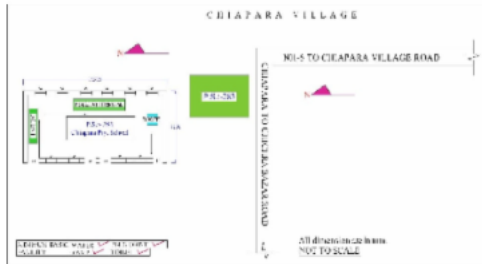

নির্বাচক নিবন্ধন আধিকারিকের স্বাক্ষর

Nazri Naksha

Google Map View

Polling Station Building Front View

Polling Station Front View

Cad View

Key MAP View

1 নাম : পৌতম কিস্কু পিতার নাম: গুডারাম কিস্কু বাড়ির নং : এন0131 বয়স : 25 লিঙ্গ : পুরুষ	XWQ2075034 ফটো উপলব্ধ	2 নাম : আল্লাদী কিস্কু স্বামীর নাম: ধীরেন কিস্কু বাড়ির নং : n 0157 বয়স : 26 লিঙ্গ : মহিলা	XWQ1993815 ফটো উপলব্ধ	3 নাম : কঁদা কিস্কু পিতার নাম: থর্প কিস্কু বাড়ির নং : n0131 বয়স : 65 লিঙ্গ : পুরুষ	XWQ1470897 ফটো উপলব্ধ
4 নাম : সালগে কিস্কু স্বামীর নাম: কঁদা কিস্কু বাড়ির নং : n0131 বয়স : 53 লিঙ্গ : মহিলা	WB/33/231/240907 ফটো উপলব্ধ	5 নাম : গুডরাম কিস্কু পিতার নাম: থর্প কিস্কু বাড়ির নং : n0131 বয়স : 54 লিঙ্গ : পুরুষ	DRK2870665 ফটো উপলব্ধ	6 নাম : পৌরী কিস্কু স্বামীর নাম: গুডরাম কিস্কু বাড়ির নং : n0131 বয়স : 43 লিঙ্গ : মহিলা	DRK2507291 ফটো উপলব্ধ
7 নাম : গোরচাঁদ কিস্কু পিতার নাম: গুডারাম কিস্কু বাড়ির নং : এন0131 বয়স : 21 লিঙ্গ : পুরুষ	XWQ2444594 ফটো উপলব্ধ	8 নাম : কারমি কিস্কু স্বামীর নাম: ভাইরাম কিস্কু বাড়ির নং : n0143 বয়স : 68 লিঙ্গ : মহিলা	DRK2870673 ফটো উপলব্ধ	9 নাম : বাবলু কিস্কু মায়ের নাম: কারমী কিস্কু বাড়ির নং : n0143 বয়স : 42 লিঙ্গ : পুরুষ	XWQ1137405 ফটো উপলব্ধ
10 নাম : সিনগা কিস্কু স্বামীর নাম: বাবলু কিস্কু বাড়ির নং : n0143 বয়স : 31 লিঙ্গ : মহিলা	XWQ1707314 ফটো উপলব্ধ	11 নাম : সরকার কিস্কু পিতার নাম: ভাইরাম কিস্কু বাড়ির নং : n0143 বয়স : 37 লিঙ্গ : পুরুষ	XWQ1470707 ফটো উপলব্ধ	12 নাম : ধীরেন কিস্কু মায়ের নাম: হাঁসি কিস্কু বাড়ির নং : n0157 বয়স : 37 লিঙ্গ : পুরুষ	XWQ1137447 ফটো উপলব্ধ
13 নাম : সুধারানী গিরি স্বামীর নাম: যুধিষ্ঠির গিরি বাড়ির নং : n0112 বয়স : 64 লিঙ্গ : মহিলা	WB/33/231/240403 ফটো উপলব্ধ	14 নাম : বিকাশ গিরি পিতার নাম: যুধিষ্ঠির গিরি বাড়ির নং : n0112 বয়স : 46 লিঙ্গ : পুরুষ	DRK1790047 ফটো উপলব্ধ	15 নাম : সুভাষ গিরি পিতার নাম: যুধিষ্ঠির গিরি বাড়ির নং : n0112 বয়স : 43 লিঙ্গ : পুরুষ	DRK2787885 ফটো উপলব্ধ
16 নাম : কুমা গিরি স্বামীর নাম: বিকাশ গিরি বাড়ির নং : n0112 বয়স : 39 লিঙ্গ : মহিলা	XWQ1137488 ফটো উপলব্ধ	17 নাম : সনজীতা গিরি স্বামীর নাম: সুভাষ গিরি বাড়ির নং : n0112 বয়স : 29 লিঙ্গ : মহিলা	XWQ1872688 ফটো উপলব্ধ	18 নাম : পূজা দাস চরণ স্বামীর নাম: সমীর চরণ বাড়ির নং : চিয়াপাড়া বয়স : 26 লিঙ্গ : মহিলা	NUO2395515 ফটো উপলব্ধ
19 নাম : সহদেব ঘড়াই পিতার নাম: পূর্ণচন্দ্র ঘড়াই বাড়ির নং : n0092 বয়স : 75 লিঙ্গ : পুরুষ	XWQ2089985 ফটো উপলব্ধ	20 নাম : স্বর্ণময়ী ঘড়াই স্বামীর নাম: সহদেব ঘড়াই বাড়ির নং : n0092 বয়স : 67 লিঙ্গ : মহিলা	XWQ2089977 ফটো উপলব্ধ	21 নাম : অতনু ঘড়াই পিতার নাম: সহদেব ঘড়াই বাড়ির নং : n0092 বয়স : 41 লিঙ্গ : পুরুষ	DRK2388742 ফটো উপলব্ধ
22 নাম : পিঙ্কি ঘোড়াই স্বামীর নাম: অতনু ঘোড়াই বাড়ির নং : n0255 বয়স : 31 লিঙ্গ : মহিলা	XWQ1957430 ফটো উপলব্ধ	23 নাম : পম্পা ঘোষ পিতার নাম: সুকুমার ঘোষ বাড়ির নং : এন0182 বয়স : 32 লিঙ্গ : মহিলা	UOQ1559822 ফটো উপলব্ধ	24 নাম : মধু চরন পিতার নাম: ঈশ্বর চরন বাড়ির নং : n0160 বয়স : 61 লিঙ্গ : পুরুষ	XWQ1307396 ফটো উপলব্ধ
25 নাম : নমিতা চরন স্বামীর নাম: মধু চরন বাড়ির নং : n0160 বয়স : 48 লিঙ্গ : মহিলা	XWQ1307388 ফটো উপলব্ধ	26 নাম : জীবনকৃষ্ণ পাত্র পিতার নাম: কার্তিক পাত্র বাড়ির নং : n0160 বয়স : 45 লিঙ্গ : পুরুষ	XWQ1782143 ফটো উপলব্ধ	27 নাম : সমীর চরন পিতার নাম: মধুসুধন চরন বাড়ির নং : n0160 বয়স : 31 লিঙ্গ : পুরুষ	XWQ1782085 ফটো উপলব্ধ
28 নাম : উর্মিলা জানা স্বামীর নাম: বিষ্ণুপদ জানা বাড়ির নং : n0005 বয়স : 55 লিঙ্গ : মহিলা	WB/33/231/240402 ফটো উপলব্ধ	29 নাম : লক্ষ্মী টুডু স্বামীর নাম: মঙ্গল টুডু বাড়ির নং : n0123 বয়স : 41 লিঙ্গ : মহিলা	DRK2507333 ফটো উপলব্ধ	30 নাম : খোকা টুডু মায়ের নাম: জবা টুডু বাড়ির নং : n0123 বয়স : 44 লিঙ্গ : পুরুষ	XWQ1137595 ফটো উপলব্ধ