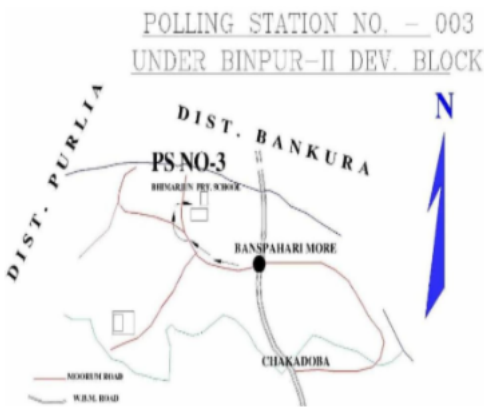

নির্বাচক নিবন্ধন আধিকারিকের স্বাক্ষর

Nazri Naksha

Google Map View

Polling Station Building Front View

Polling Station Front View

Cad View

Key MAP View

1 নাম : অনিলচন্দ্র সর্দার পিতার নাম: শুকলাল সর্দার বাড়ির নং : n0001 বয়স : 60 লিঙ্গ : পুরুষ	CYS1270123 ফটো উপলব্ধ	2 নাম : সহদেব সর্দার পিতার নাম: অনিল সর্দার বাড়ির নং : n0001 বয়স : 33 লিঙ্গ : পুরুষ	XWQ1724996 ফটো উপলব্ধ	3 নাম : শীতল সর্দার পিতার নাম: পবন সর্দার বাড়ির নং : n0002 বয়স : 47 লিঙ্গ : পুরুষ	CYS1270149 ফটো উপলব্ধ
4 নাম : পদ্মাবতী সর্দার স্বামীর নাম: শীতল সর্দার বাড়ির নং : n0002 বয়স : 46 লিঙ্গ : মহিলা	CYS1297746 ফটো উপলব্ধ	5 নাম : শরন সর্দার পিতার নাম: বলাই সর্দার বাড়ির নং : n0003 বয়স : 54 লিঙ্গ : পুরুষ	WB/33/232/000042 ফটো উপলব্ধ	6 নাম : সত্যবালা সর্দার স্বামীর নাম: শরন সর্দার বাড়ির নং : n0003 বয়স : 50 লিঙ্গ : মহিলা	CYS1270115 ফটো উপলব্ধ
7 নাম : হরেন সর্দার পিতার নাম: বলাই সর্দার বাড়ির নং : n0003 বয়স : 45 লিঙ্গ : পুরুষ	CYS1270891 ফটো উপলব্ধ	8 নাম : সনকা সর্দার স্বামীর নাম: হরেন সর্দার বাড়ির নং : n0003 বয়স : 43 লিঙ্গ : মহিলা	CYS1297720 ফটো উপলব্ধ	9 নাম : হিরামনি সর্দার স্বামীর নাম: সোহন সর্দার বাড়ির নং : n0004 বয়স : 57 লিঙ্গ : মহিলা	WB/33/232/000133 ফটো উপলব্ধ
10 নাম : গুমান সর্দার পিতার নাম: কয়ু সর্দার বাড়ির নং : n0005 বয়স : 64 লিঙ্গ : পুরুষ	WB/33/232/000066 ফটো উপলব্ধ	11 নাম : যমুনা সর্দার স্বামীর নাম: গুমান সর্দার বাড়ির নং : n0005 বয়স : 61 লিঙ্গ : মহিলা	WB/33/232/000141 ফটো উপলব্ধ	12 নাম : বংশীধর সর্দার পিতার নাম: গুমান সর্দার বাড়ির নং : n0005 বয়স : 39 লিঙ্গ : পুরুষ	XWQ0007526 ফটো উপলব্ধ
13 নাম : নিরঞ্জন সর্দার পিতার নাম: গুমান চন্দ্র সর্দার বাড়ির নং : n0005 বয়স : 33 লিঙ্গ : পুরুষ	XWQ1501006 ফটো উপলব্ধ	14 নাম : নকুল সর্দার পিতার নাম: মডিবাম সর্দার বাড়ির নং : n0006 বয়স : 61 লিঙ্গ : পুরুষ	WB/33/232/000083 ফটো উপলব্ধ	15 নাম : পূর্ণিমা সর্দার স্বামীর নাম: নকুল সর্দার বাড়ির নং : n0006 বয়স : 55 লিঙ্গ : মহিলা	WB/33/232/000134 ফটো উপলব্ধ
16 নাম : পরান সর্দার পিতার নাম: গুরুপদ সর্দার বাড়ির নং : n0007 বয়স : 52 লিঙ্গ : পুরুষ	WB/33/232/000121 ফটো উপলব্ধ	17 নাম : প্রমীলা সর্দার স্বামীর নাম: পরান সর্দার বাড়ির নং : n0007 বয়স : 37 লিঙ্গ : মহিলা	XWQ0008581 ফটো উপলব্ধ	18 নাম : নারান সর্দার পিতার নাম: গুরুপদ সর্দার বাড়ির নং : n0007 বয়স : 43 লিঙ্গ : পুরুষ	CYS1883818 ফটো উপলব্ধ
19 নাম : বিমলা সর্দার স্বামীর নাম: নারান সর্দার বাড়ির নং : n0007 বয়স : 37 লিঙ্গ : মহিলা	XWQ1725209 ফটো উপলব্ধ	20 নাম : রোহিনীরঞ্জন সর্দার পিতার নাম: কয়ু সর্দার বাড়ির নং : n0008 বয়স : 57 লিঙ্গ : পুরুষ	WB/33/232/000041 ফটো উপলব্ধ	21 নাম : বৃহস্পতি সর্দার পিতার নাম: কয়ু সর্দার বাড়ির নং : n0008 বয়স : 46 লিঙ্গ : পুরুষ	CYS1297894 ফটো উপলব্ধ
22 নাম : সরস্বতী সর্দার স্বামীর নাম: বৃহস্পতি সর্দার বাড়ির নং : n0008 বয়স : 44 লিঙ্গ : মহিলা	CYS1297704 ফটো উপলব্ধ	23 নাম : মামণি সর্দার স্বামীর নাম: রহিনীরঞ্জন সর্দার বাড়ির নং : n0008 বয়স : 43 লিঙ্গ : মহিলা	CYS1297662 ফটো উপলব্ধ	24 নাম : ক্ষুদিরাম সর্দার পিতার নাম: রয়ু সর্দার বাড়ির নং : n0009 বয়স : 58 লিঙ্গ : পুরুষ	WB/33/232/000152 ফটো উপলব্ধ
25 নাম : বাসন্তী সর্দার স্বামীর নাম: ক্ষুদিরাম সর্দার বাড়ির নং : n0009 বয়স : 56 লিঙ্গ : মহিলা	WB/33/232/000139 ফটো উপলব্ধ	26 নাম : হলধর সর্দার পিতার নাম: অর্জুন সর্দার বাড়ির নং : n0010 বয়স : 67 লিঙ্গ : পুরুষ	WB/33/232/000237 ফটো উপলব্ধ	27 নাম : কস্তুরী সর্দার স্বামীর নাম: হলধর সর্দার বাড়ির নং : n0010 বয়স : 64 লিঙ্গ : মহিলা	WB/33/232/000140 ফটো উপলব্ধ
28 নাম : অনুপা সর্দার পিতার নাম: হলধর সর্দার বাড়ির নং : n0010 বয়স : 33 লিঙ্গ : মহিলা	XWQ1782333 ফটো উপলব্ধ	29 নাম : রুপচাঁদ সর্দার পিতার নাম: হলধর সর্দার বাড়ির নং : n0010 বয়স : 29 লিঙ্গ : পুরুষ	XWQ1725050 ফটো উপলব্ধ	30 নাম : রাসবিহারী সর্দার পিতার নাম: হলধর সর্দার বাড়ির নং : n0010 বয়স : 39 লিঙ্গ : পুরুষ	XWQ1209030 ফটো উপলব্ধ