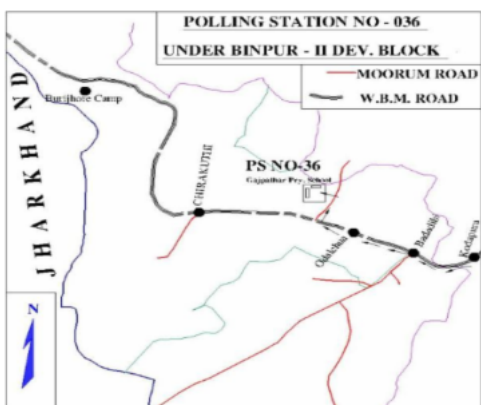

নির্বাচক নিবন্ধন আধিকারিকের স্বাক্ষর

Nazri Naksha

Google Map View

Polling Station Building Front View

Polling Station Front View

Cad View

Key MAP View

1 নাম : কমল কর্মকার পিতার নাম: বাপি কর্মকার বাড়ির নং : এন0198 বয়স : 22 লিঙ্গ : পুরুষ	XWQ2258622	ফটো উপলব্ধ	2 নাম : শ্যামলী কর্মকার স্বামীর নাম: সুনীল কর্মকার বাড়ির নং : এন0025 বয়স : 39 লিঙ্গ : মহিলা	XWQ2258911	ফটো উপলব্ধ	3 নাম : কাজল গোয়ালা(গোপ) স্বামীর নাম: অশ্বিনী গোয়ালা বাড়ির নং : n0266 বয়স : 29 লিঙ্গ : মহিলা	XWQ1731843	ফটো উপলব্ধ
4 নাম : সঞ্জয় গোয়ালা মায়ের নাম: দুলালী গোয়ালা বাড়ির নং : n0034 বয়স : 36 লিঙ্গ : পুরুষ	XWQ1318047	ফটো উপলব্ধ	5 নাম : সোমা গোয়ালা স্বামীর নাম: সঞ্জয় গোয়ালা বাড়ির নং : n0034 বয়স : 29 লিঙ্গ : মহিলা	XWQ1900760	ফটো উপলব্ধ	6 নাম : অঞ্জনা গোয়ালা স্বামীর নাম: মিতুন গোয়ালা বাড়ির নং : n0014 বয়স : 33 লিঙ্গ : মহিলা	XWQ1900778	ফটো উপলব্ধ
7 নাম : আকুল গোয়ালা পিতার নাম: রতি গোয়ালা বাড়ির নং : n0156 বয়স : 39 লিঙ্গ : পুরুষ	CYS2372928	ফটো উপলব্ধ	#2 8 নাম : উজ্জ্বলা গোয়ালা স্বামীর নাম: দীনেশ গোয়ালা বাড়ির নং : n0154 বয়স : 35 লিঙ্গ : মহিলা	CYS2184562	ফটো উপলব্ধ	9 নাম : কুন্তি গোয়ালা স্বামীর নাম: শম্ভু গোয়ালা বাড়ির নং : n0153 বয়স : 38 লিঙ্গ : মহিলা	XWQ0120204	ফটো উপলব্ধ
10 নাম : শম্ভু গোয়ালা পিতার নাম: জগদীশ গোয়ালা বাড়ির নং : n0153 বয়স : 40 লিঙ্গ : পুরুষ	CYS1934165	ফটো উপলব্ধ	11 নাম : কম্পনা গোয়ালা স্বামীর নাম: মধুসূদন গোয়ালা বাড়ির নং : n0153 বয়স : 44 লিঙ্গ : মহিলা	CYS1934157	ফটো উপলব্ধ	12 নাম : মধুসূদন গোয়ালা পিতার নাম: জগদীশ গোয়ালা বাড়ির নং : n0153 বয়স : 49 লিঙ্গ : পুরুষ	CYS1609247	ফটো উপলব্ধ
13 নাম : জগদীশ গোয়ালা পিতার নাম: পুট্যা গোয়ালা বাড়ির নং : n0153 বয়স : 66 লিঙ্গ : পুরুষ	WB/33/232/102613	ফটো উপলব্ধ	14 নাম : সন্দ্যা গোয়ালা মায়ের নাম: মিনিবালা গোয়ালা বাড়ির নং : n0151 বয়স : 37 লিঙ্গ : মহিলা	XWQ1219989	ফটো উপলব্ধ	15 নাম : নমিতা গোয়ালা স্বামীর নাম: রবি গোয়ালা বাড়ির নং : n0151 বয়স : 40 লিঙ্গ : মহিলা	CYS1934066	ফটো উপলব্ধ
16 নাম : নেপালচন্দ্র গোয়ালা পিতার নাম: সুধীর গোয়ালা বাড়ির নং : n0145 বয়স : 43 লিঙ্গ : পুরুষ	CYS1609056	ফটো উপলব্ধ	17 নাম : সঞ্জু গোয়ালা স্বামীর নাম: কুন্তকর্ণ গোয়ালা বাড়ির নং : n0141 বয়স : 39 লিঙ্গ : মহিলা	XWQ0119529	ফটো উপলব্ধ	18 নাম : কুন্তকর্ণ গোয়ালা পিতার নাম: লব গোয়ালা বাড়ির নং : n0141 বয়স : 43 লিঙ্গ : পুরুষ	CYS1934447	ফটো উপলব্ধ
19 নাম : ননী গোয়ালা স্বামীর নাম: লব গোয়ালা বাড়ির নং : n0141 বয়স : 63 লিঙ্গ : মহিলা	WB/33/232/102625	ফটো উপলব্ধ	20 নাম : ভগীরথ গোয়ালা পিতার নাম: কালীপদ গোয়ালা বাড়ির নং : n0140 বয়স : 40 লিঙ্গ : পুরুষ	CYS1933985	ফটো উপলব্ধ	21 নাম : নমিতা গোয়ালা স্বামীর নাম: বিবেক গোয়ালা বাড়ির নং : n0140 বয়স : 44 লিঙ্গ : মহিলা	CYS1933977	ফটো উপলব্ধ
22 নাম : কানাই গোয়ালা পিতার নাম: ভীম গোয়ালা বাড়ির নং : n0256 বয়স : 30 লিঙ্গ : পুরুষ	XWQ1731769	ফটো উপলব্ধ	23 নাম : অসীম ঘোষ পিতার নাম: অনিল কুমার ঘোষ বাড়ির নং : n0026 বয়স : 30 লিঙ্গ : পুরুষ	XWQ1614999	ফটো উপলব্ধ	24 নাম : সুশীলা গোয়ালা স্বামীর নাম: হরিপদ গোয়ালা বাড়ির নং : n0123 বয়স : 69 লিঙ্গ : মহিলা	WB/33/232/102564	ফটো উপলব্ধ
25 নাম : অমল্যা গোয়ালা পিতার নাম: গুহিরাম গোয়ালা বাড়ির নং : n0121 বয়স : 76 লিঙ্গ : পুরুষ	WB/33/232/102572	ফটো উপলব্ধ	26 নাম : মিতু গোয়ালা স্বামীর নাম: কেশব গোয়ালা বাড়ির নং : n0120 বয়স : 46 লিঙ্গ : মহিলা	CYS1933811	ফটো উপলব্ধ	27 নাম : কেশব গোয়ালা পিতার নাম: ডমন গোয়ালা বাড়ির নং : n0120 বয়স : 51 লিঙ্গ : পুরুষ	WB/33/232/102411	ফটো উপলব্ধ
28 নাম : মাধুরী গোয়ালা স্বামীর নাম: মনসা গোয়ালা বাড়ির নং : n0118 বয়স : 61 লিঙ্গ : মহিলা	WB/33/232/102193	ফটো উপলব্ধ	29 নাম : মনসা গোয়ালা পিতার নাম: সনাতন গোয়ালা বাড়ির নং : n0118 বয়স : 66 লিঙ্গ : পুরুষ	WB/33/232/102198	ফটো উপলব্ধ	30 নাম : থাক গোয়ালা স্বামীর নাম: মেথর গোয়ালা বাড়ির নং : n0117 বয়স : 73 লিঙ্গ : মহিলা	WB/33/232/102201	ফটো উপলব্ধ