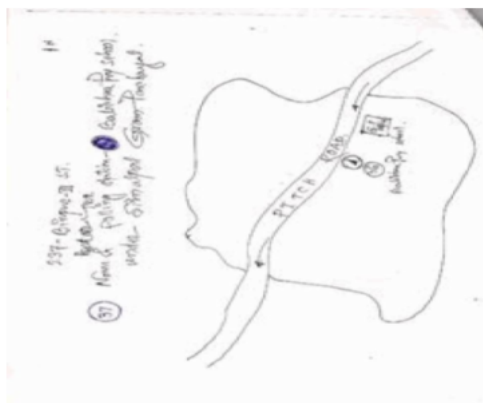

Nazri Naksha