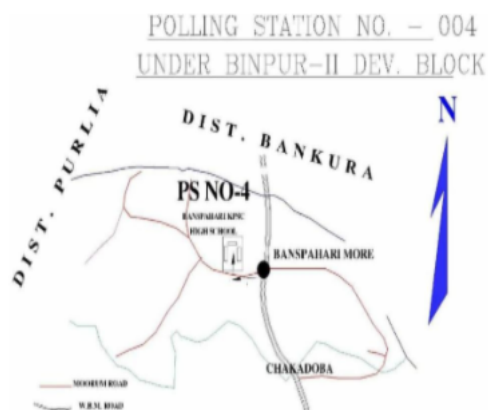

নির্বাচক নিবন্ধন আধিকারিকের স্বাক্ষর

Nazri Naksha

Google Map View

Polling Station Building Front View

Polling Station Front View

Cad View

Key MAP View

1 নাম : প্রশান্ত কুমার মল্লিক পিতার নাম: শক্তিধর মল্লিক বাড়ির নং : n0144 বয়স : 55 লিঙ্গ : পুরুষ	XWQ1209147 ফটো উপলব্ধ	2 নাম : অম্বিকা মল্লিক স্বামীর নাম: প্রশান্ত কুমার মল্লিক বাড়ির নং : n0144 বয়স : 46 লিঙ্গ : মহিলা	XWQ1209139 ফটো উপলব্ধ	3 নাম : অনন্ত মল্লিক পিতার নাম: শক্তিধর মল্লিক বাড়ির নং : n0144 বয়স : 53 লিঙ্গ : পুরুষ	WB/33/232/006037 ফটো উপলব্ধ
4 নাম : রীতারানী মল্লিক স্বামীর নাম: অনন্ত মল্লিক বাড়ির নং : n0144 বয়স : 40 লিঙ্গ : মহিলা	CYS2238541 ফটো উপলব্ধ	5 নাম : সুপর্ণা মল্লিক পিতার নাম: প্রশান্ত মল্লিক বাড়ির নং : n0144 বয়স : 26 লিঙ্গ : মহিলা	XWQ2006450 ফটো উপলব্ধ	6 নাম : দিপালী রানী স্বামীর নাম: শক্তিধর মল্লিক বাড়ির নং : n0144 বয়স : 77 লিঙ্গ : মহিলা	XWQ2299691 ফটো উপলব্ধ
7 নাম : প্রিয়ান্বিতা মল্লিক পিতার নাম: অনন্ত মল্লিক বাড়ির নং : এন0040 বয়স : 20 লিঙ্গ : মহিলা	XWQ2405876 ফটো উপলব্ধ	8 নাম : সেরমা মান্ডি বান্দে স্বামীর নাম: নির্মল বান্দে বাড়ির নং : এন0292 বয়স : 31 লিঙ্গ : মহিলা	RTE1385509 ফটো উপলব্ধ	9 নাম : চম্পা কর্মকার স্বামীর নাম: দিলীপ কর্মকার বাড়ির নং : এন0057 বয়স : 26 লিঙ্গ : মহিলা	XWQ2236800 ফটো উপলব্ধ
10 নাম : চয়না কর্মকার স্বামীর নাম: রবি কর্মকার বাড়ির নং : এন0057 বয়স : 23 লিঙ্গ : মহিলা	XWQ2236784 ফটো উপলব্ধ	11 নাম : মালতী কর্মকার স্বামীর নাম: সুভাষ কর্মকার বাড়ির নং : n0057 বয়স : 46 লিঙ্গ : মহিলা	CYS1553221 ফটো উপলব্ধ	12 নাম : স্বপ্না কর্মকার পিতার নাম: সুভাষ কর্মকার বাড়ির নং : এন0023 বয়স : 25 লিঙ্গ : পুরুষ	XWQ2017507 ফটো উপলব্ধ
13 নাম : নির্মল বান্দে পিতার নাম: লুলা বান্দে বাড়ির নং : n0292 বয়স : 31 লিঙ্গ : পুরুষ	CYS2402444 ফটো উপলব্ধ	14 নাম : পারুল কর্মকার স্বামীর নাম: ঘাসিরাম কর্মকার বাড়ির নং : n0293 বয়স : 60 লিঙ্গ : মহিলা	WB/33/232/012446 ফটো উপলব্ধ	15 নাম : সাবিত্রী কর্মকার স্বামীর নাম: ছুটু কর্মকার বাড়ির নং : n0057 বয়স : 66 লিঙ্গ : মহিলা	WB/33/232/006528 ফটো উপলব্ধ
16 নাম : সুভাষ কর্মকার পিতার নাম: ছুটু কর্মকার বাড়ির নং : n0057 বয়স : 54 লিঙ্গ : পুরুষ	CYS1553213 ফটো উপলব্ধ	17 নাম : দিলীপ কর্মকার পিতার নাম: ছুটু কর্মকার বাড়ির নং : n0057 বয়স : 49 লিঙ্গ : পুরুষ	CYS2238244 ফটো উপলব্ধ	18 নাম : মানিক কর্মকার পিতার নাম: ঘাসিরাম কর্মকার বাড়ির নং : n0292 বয়স : 36 লিঙ্গ : পুরুষ	XWQ0020834 ফটো উপলব্ধ
19 নাম : মিঠু কর্মকার স্বামীর নাম: মানিক কর্মকার বাড়ির নং : n0279 বয়স : 29 লিঙ্গ : মহিলা	XWQ1725407 ফটো উপলব্ধ	20 নাম : রবি কর্মকার পিতার নাম: ছুটু কর্মকার বাড়ির নং : n0057 বয়স : 29 লিঙ্গ : পুরুষ	XWQ1725266 ফটো উপলব্ধ	21 নাম : ধীমান কিস্কু পিতার নাম: নগেন কিস্কু বাড়ির নং : n0062 বয়স : 49 লিঙ্গ : পুরুষ	WB/33/232/006297 ফটো উপলব্ধ
22 নাম : গীতারানী কিস্কু স্বামীর নাম: ধীমান কিস্কু বাড়ির নং : n0062 বয়স : 45 লিঙ্গ : মহিলা	CYS1270545 ফটো উপলব্ধ	23 নাম : বাসনী কিস্কু স্বামীর নাম: জীবন কিস্কু বাড়ির নং : n0063 বয়স : 80 লিঙ্গ : মহিলা	WB/33/232/006452 ফটো উপলব্ধ	24 নাম : শিবানী কিস্কু স্বামীর নাম: আনন্দ কিস্কু বাড়ির নং : n0063 বয়স : 59 লিঙ্গ : মহিলা	WB/33/232/006532 ফটো উপলব্ধ
25 নাম : সঞ্জীব কিস্কু পিতার নাম: আনন্দ কিস্কু বাড়ির নং : n0063 বয়স : 34 লিঙ্গ : পুরুষ	XWQ1604354 ফটো উপলব্ধ	26 নাম : রঞ্জনী কিস্কু স্বামীর নাম: ইন্দ্রজিৎ কিস্কু বাড়ির নং : n0063 বয়স : 47 লিঙ্গ : মহিলা	CYS1271071 ফটো উপলব্ধ	27 নাম : বিশুজিৎ কিস্কু পিতার নাম: অজিত কিস্কু বাড়ির নং : n0063 বয়স : 32 লিঙ্গ : পুরুষ	XWQ1501428 ফটো উপলব্ধ
28 নাম : রমনী কিস্কু স্বামীর নাম: রাজীব কিস্কু বাড়ির নং : n0231 বয়স : 36 লিঙ্গ : মহিলা	XWQ1604834 ফটো উপলব্ধ	29 নাম : সবিতা কিস্কু(মুরমু) স্বামীর নাম: বিশুজিৎ কিস্কু বাড়ির নং : n0063 বয়স : 27 লিঙ্গ : মহিলা	XWQ1908342 ফটো উপলব্ধ	30 নাম : চম্পারানী কিস্কু(হাঁসদা) স্বামীর নাম: সঞ্জীব কিস্কু বাড়ির নং : n0063 বয়স : 27 লিঙ্গ : মহিলা	XWQ1908359 ফটো উপলব্ধ