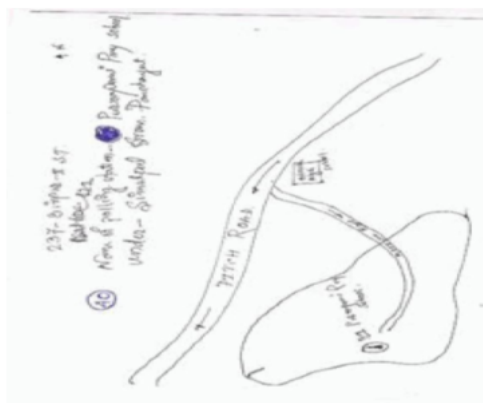

Nazri Naksha