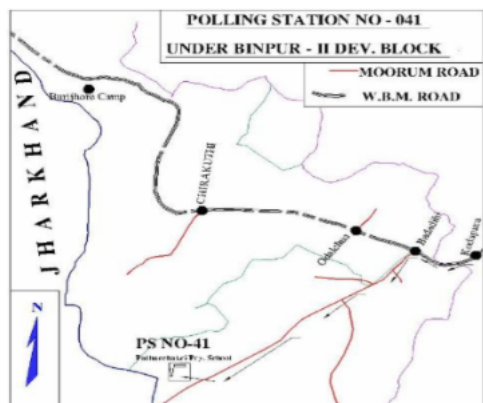

নির্বাচক তালিকা 2026 S25 পশ্চিমবঙ্গ

বিধানসভা নির্বাচনক্ষেত্রের নং, নাম ও সংরক্ষণের স্থিতি : 237 - বিনপুর (তপশীলি উপজাতি)		অংশ নং : 41			
বিধানসভা নির্বাচনক্ষেত্রটি যে লোকসভা নির্বাচনক্ষেত্রের / ক্ষেত্রসমূহের অন্তর্ভুক্ত তার নং, নাম ও সংরক্ষণ স্থিতি : 33 - ঝাড়গ্রাম (তপশীলি উপজাতি)					
1. সংশোধনের পূর্ণ বিবরণ					
সংশোধনের বৎসর :	2026	নির্বাচক তালিকার পরিচিতি : বিশেষ নিবিড় সংশোধন ২০২৬ এর চূড়ান্ত ভোটার তালিকার সহিত 06-04-2026 তারিখ অবধি সংশোধিত নির্বাচক তালিকা			
ভিত্তি তারিখ :	01-01-2026				
সংশোধনের প্রকৃতি :	ধারাবাহিক সংশোধন 2026				
প্রকাশনার তারিখ :	06-04-2026				
2. অংশ ও নির্বাচনী এলাকার পূর্ণ বিবরণ :					
অংশের ভাগ নং ও নাম :					
1-পাথরচাকড়ী	প্রধান শহর/গ্রাম : পাথরচাকড়ী ওয়ার্ড : থানা : বেলপাহাড়ী গ্রাম পঞ্চায়েত : শিমুলপাল ব্লক : বিনপুর-2 মহকুমা : ঝাড়গ্রাম জেলা : ঝাড়গ্রাম পিন : 721501				
2-জামাইমারী					
3-জাঁতালবেড়া					
4-শাঁখাভাঙ্গা					
5-কোদলবনী					
3. ভোট গ্রহন কেন্দ্রের পূর্ণ বিবরণ :					
ভোট গ্রহন কেন্দ্রের নং, নাম :	ভোট গ্রহন কেন্দ্রের শ্রেণী :		গ্রামীণ		
41 - পাথর চাকড়ী প্রাথমিক বিদ্যালয়	এই অংশে সহায়ক ভোটগ্রহন কেন্দ্রের সংখ্যা		0		
ভোট গ্রহন কেন্দ্রের ঠিকানা :					
পাথর চাকড়ী প্রাথমিক বিদ্যালয়, -, পাথর চাকড়ী					
4. নির্বাচকের সংখ্যা :					
প্রথম ক্রমিক নং	শেষ ক্রমিক নং	মোট সংখ্যা			
		পুরুষ	মহিলা	তৃতীয় লিঙ্গ	মোট
1	920	469	449	0	918

নির্বাচক নিবন্ধন আধিকারিকের স্বাক্ষর

Nazri Naksha

Google Map View

Polling Station Building Front View

PATHARCHAKRI PRY. SCHOOL

Polling Station Front View

PATHARCHAKRI PRY. SCHOOL

Cad View