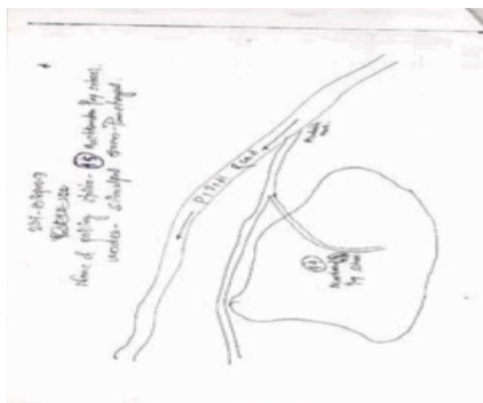

Nazri Naksha