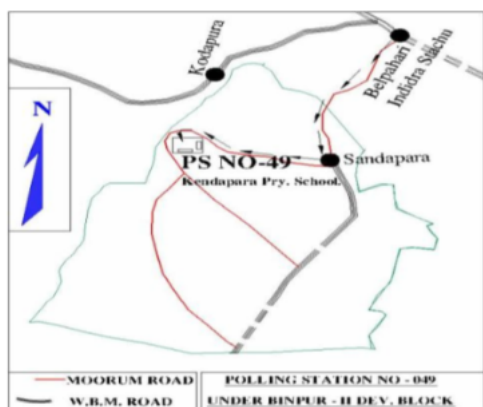

নির্বাচক নিবন্ধন আধিকারিকের স্বাক্ষর

Nazri Naksha

Google Map View

Polling Station Building Front View

Polling Station Front View

Cad View

Key MAP View

1 নাম : বুদ্ধদেব দিগার পিতার নাম: তপন দিগার বাড়ির নং : n0133 বয়স : 31 লিঙ্গ : পুরুষ	XWQ1516111	ফটো উপলব্ধ	2 নাম : লক্ষ্মী দিগার স্বামীর নাম: তপন দিগার বাড়ির নং : n0133 বয়স : 51 লিঙ্গ : মহিলা	CYS1267897	ফটো উপলব্ধ	3 নাম : তপন দিগার পিতার নাম: বালক দিগার বাড়ির নং : n0133 বয়স : 55 লিঙ্গ : পুরুষ	CYS1267889	ফটো উপলব্ধ
4 নাম : জয়দেব দিগার পিতার নাম: তপন দিগার বাড়ির নং : n0133 বয়স : 27 লিঙ্গ : পুরুষ	XWQ1915115	ফটো উপলব্ধ	5 নাম : সুলেখা নায়েক দিগার স্বামীর নাম: জয়দেব দিগার বাড়ির নং : এন0133 বয়স : 29 লিঙ্গ : মহিলা	XWQ1963669	ফটো উপলব্ধ	6 নাম : বৈশাখী দিগার স্বামীর নাম: বুদ্ধদেব দিগার বাড়ির নং : n0133 বয়স : 30 লিঙ্গ : মহিলা	XWQ1960947	ফটো উপলব্ধ
7 নাম : সুন্দরী নায়েক স্বামীর নাম: মহাদেব নায়েক বাড়ির নং : n0259 বয়স : 31 লিঙ্গ : মহিলা	XWQ1960939	ফটো উপলব্ধ	8 নাম : শান্তি নায়েক স্বামীর নাম: মঙ্গল নায়েক বাড়ির নং : n0185 বয়স : 43 লিঙ্গ : মহিলা	CYS1939115	ফটো উপলব্ধ	9 নাম : রেবতী নায়েক স্বামীর নাম: সমীর নায়েক বাড়ির নং : n0256 বয়স : 30 লিঙ্গ : মহিলা	XWQ1838168	ফটো উপলব্ধ
10 নাম : প্রশান্ত নায়েক মায়ের নাম: রুদন নায়েক বাড়ির নং : n0149 বয়স : 29 লিঙ্গ : পুরুষ	XWQ2011252	ফটো উপলব্ধ	11 নাম : সুব্রত নায়েক পিতার নাম: দিলীপ নায়েক বাড়ির নং : n0218 বয়স : 25 লিঙ্গ : পুরুষ	XWQ2011161	ফটো উপলব্ধ	12 নাম : নমিতা নায়েক স্বামীর নাম: চন্দন নায়েক বাড়ির নং : n0190 বয়স : 27 লিঙ্গ : মহিলা	XWQ2011203	ফটো উপলব্ধ
13 নাম : সুমিতা নায়েক স্বামীর নাম: সমীর নায়েক বাড়ির নং : n0125 বয়স : 26 লিঙ্গ : মহিলা	XWQ2011104	ফটো উপলব্ধ	14 নাম : নয়ন নায়েক পিতার নাম: দলেদ্র নায়েক বাড়ির নং : n0193 বয়স : 27 লিঙ্গ : মহিলা	XWQ1915263	ফটো উপলব্ধ	15 নাম : প্রতিমা নায়েক স্বামীর নাম: হৃতিক নায়েক বাড়ির নং : এন0058 বয়স : 25 লিঙ্গ : মহিলা	XWQ2315612	ফটো উপলব্ধ
16 নাম : মীনা নায়েক স্বামীর নাম: বিপ্লব নায়েক বাড়ির নং : এন0058 বয়স : 37 লিঙ্গ : মহিলা	XWQ2315638	ফটো উপলব্ধ	17 নাম : তাপস নায়েক পিতার নাম: হরেন নায়েক বাড়ির নং : এন0161 বয়স : 25 লিঙ্গ : পুরুষ	XWQ2270270	ফটো উপলব্ধ	18 নাম : অজয় নায়েক পিতার নাম: ধীরেন নায়েক বাড়ির নং : এন0170 বয়স : 23 লিঙ্গ : পুরুষ	XWQ2270296	ফটো উপলব্ধ
19 নাম : রহিম নায়েক পিতার নাম: বাহাজিত নায়েক বাড়ির নং : এন0130 বয়স : 23 লিঙ্গ : পুরুষ	XWQ2270338	ফটো উপলব্ধ	20 নাম : গুরুপদ নায়েক পিতার নাম: কালিপদ নায়েক বাড়ির নং : এন0191 বয়স : 24 লিঙ্গ : পুরুষ	XWQ2270353	ফটো উপলব্ধ	21 নাম : অনিতা নায়েক স্বামীর নাম: নুটু নায়েক বাড়ির নং : এন0031 বয়স : 22 লিঙ্গ : মহিলা	XWQ2270585	ফটো উপলব্ধ
22 নাম : লীলাবতী নায়েক স্বামীর নাম: সত্যবান নায়েক বাড়ির নং : এন0246 বয়স : 26 লিঙ্গ : মহিলা	XWQ2270593	ফটো উপলব্ধ	23 নাম : আকাশ নায়েক পিতার নাম: দাশু নায়েক বাড়ির নং : এন0097 বয়স : 21 লিঙ্গ : পুরুষ	XWQ2315497	ফটো উপলব্ধ	24 নাম : গুরুপদ নায়েক পিতার নাম: ধীরেন নায়েক বাড়ির নং : এন0089 বয়স : 21 লিঙ্গ : পুরুষ	XWQ2315505	ফটো উপলব্ধ
25 নাম : জয়দেব নায়েক পিতার নাম: বনমালী নায়েক বাড়ির নং : এন0088 বয়স : 21 লিঙ্গ : পুরুষ	XWQ2315513	ফটো উপলব্ধ	26 নাম : পল্লবী নায়েক স্বামীর নাম: সঞ্জু নায়েক বাড়ির নং : এন0098 বয়স : 21 লিঙ্গ : মহিলা	XWQ2315562	ফটো উপলব্ধ	27 নাম : জয়ন্তী নায়েক স্বামীর নাম: আমির নায়েক বাড়ির নং : এন0097 বয়স : 24 লিঙ্গ : মহিলা	XWQ2363950	ফটো উপলব্ধ
28 নাম : রাধীকা নায়েক পিতার নাম: বীরেন নায়েক বাড়ির নং : এন0058 বয়স : 22 লিঙ্গ : মহিলা	XWQ2363976	ফটো উপলব্ধ	29 নাম : ছবি নায়েক পিতার নাম: রবীন্দ্র নায়েক বাড়ির নং : এন0057 বয়স : 21 লিঙ্গ : মহিলা	XWQ2364347	ফটো উপলব্ধ	30 নাম : সীমন্ত নায়েক পিতার নাম: গাঙ্গুলী নায়েক বাড়ির নং : N0148 বয়স : 24 লিঙ্গ : পুরুষ	XWQ2126993	ফটো উপলব্ধ