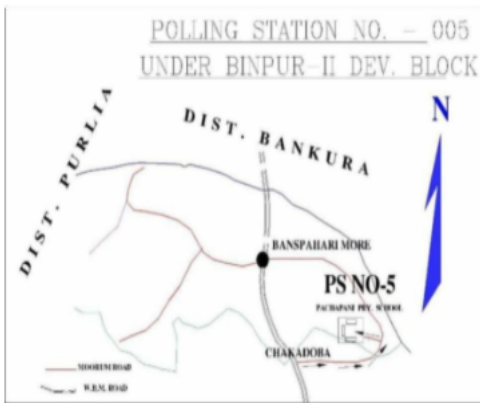

নির্বাচক নিবন্ধন আধিকারিকের স্বাক্ষর

Nazri Naksha

Google Map View

Polling Station Building Front View

Polling Station Front View

Cad View

Key MAP View

1 নাম : আব্দুল জব্বার পিতার নাম: সেখ মুরসুদ বাড়ির নং : n0183 বয়স : 67 লিঙ্গ : পুরুষ ফটো উপলব্ধ	WB/33/232/009475	2 নাম : আবদুল সাত্তার পিতার নাম: আব্দুল জব্বার বাড়ির নং : n0183 বয়স : 48 লিঙ্গ : পুরুষ ফটো উপলব্ধ	XWQ1396100	3 নাম : সেখ আলাউদ্দিন পিতার নাম: আব্দুল জব্বার বাড়ির নং : n0183 বয়স : 40 লিঙ্গ : পুরুষ ফটো উপলব্ধ	XWQ0015388
4 নাম : সেখ জালালুদ্দিন পিতার নাম: আব্দুল জব্বার বাড়ির নং : n0183 বয়স : 36 লিঙ্গ : পুরুষ ফটো উপলব্ধ	XWQ0015396	5 নাম : ফতেমা বিবি স্বামীর নাম: জব্বার সেখ বাড়ির নং : n0183 বয়স : 63 লিঙ্গ : মহিলা ফটো উপলব্ধ	WB/33/232/009133	6 নাম : হাজেরা বিবি স্বামীর নাম: আব্দুল সাত্তার বাড়ির নং : n0183 বয়স : 43 লিঙ্গ : মহিলা ফটো উপলব্ধ	XWQ1605450
7 নাম : রাজিনা বিবি স্বামীর নাম: সেখ আলাউদ্দিন বাড়ির নং : n0183 বয়স : 34 লিঙ্গ : মহিলা ফটো উপলব্ধ	XWQ1416817	8 নাম : সায়েরা বিবি স্বামীর নাম: আব্দুল গাফর বাড়ির নং : n0183 বয়স : 41 লিঙ্গ : মহিলা ফটো উপলব্ধ	XWQ1795939	9 নাম : আব্দুল গাফার পিতার নাম: সেখ জব্বার আলি বাড়ির নং : n0183 বয়স : 45 লিঙ্গ : পুরুষ ফটো উপলব্ধ	CYS2239705
10 নাম : সোনালী মণ্ডল স্বামীর নাম: বিকাশ মন্ডল বাড়ির নং : 91 বয়স : 26 লিঙ্গ : মহিলা ফটো উপলব্ধ	NVP1965151	11 নাম : সুনিতা মাহাতো মন্ডল স্বামীর নাম: প্রকাশ মন্ডল বাড়ির নং : 91 বয়স : 27 লিঙ্গ : মহিলা ফটো উপলব্ধ	IAP2078897	12 নাম : সেখ মেহবুব আলি পিতার নাম: সেখ বাসেদ আলি বাড়ির নং : n0180 বয়স : 36 লিঙ্গ : পুরুষ ফটো উপলব্ধ	XWQ0020578
13 নাম : সেক সাবেদ আলি পিতার নাম: সেক খুরসেদ আলি বাড়ির নং : n0179 বয়স : 64 লিঙ্গ : পুরুষ ফটো উপলব্ধ	XWQ2156073	14 নাম : মেহতাব আলি পিতার নাম: সেখ জব্বার আলি বাড়ির নং : n0276 বয়স : 31 লিঙ্গ : পুরুষ ফটো উপলব্ধ	XWQ1725688	15 নাম : জামাতুন খাতুন স্বামীর নাম: সেখ রহিমুদ্দিন বাড়ির নং : এন0004 বয়স : 26 লিঙ্গ : মহিলা ফটো উপলব্ধ	XWQ2017978
16 নাম : আরতি মুড়া স্বামীর নাম: সঞ্জয় মুড়া বাড়ির নং : এন0004 বয়স : 26 লিঙ্গ : মহিলা ফটো উপলব্ধ	XWQ2017960	17 নাম : সালেমা বিবি স্বামীর নাম: সেখ সাবেদ আলি বাড়ির নং : n0179 বয়স : 58 লিঙ্গ : মহিলা ফটো উপলব্ধ	XWQ2156081	18 নাম : হাসিনা বিবি স্বামীর নাম: সেখ সামালুদ্দিন বাড়ির নং : এন0021 বয়স : 24 লিঙ্গ : মহিলা ফটো উপলব্ধ	XWQ2307148
19 নাম : জবেদা বিবি স্বামীর নাম: শেখ কাযুম আলি বাড়ির নং : n0004 বয়স : 30 লিঙ্গ : মহিলা ফটো উপলব্ধ	XWQ1605088	20 নাম : সেখ মেহমুম আলি পিতার নাম: সেখ বাসেদ আলি বাড়ির নং : n0180 বয়স : 36 লিঙ্গ : পুরুষ ফটো উপলব্ধ	XWQ1210277	21 নাম : সেখ ইউসুফ আলি পিতার নাম: সেখ বাসেদ আলি বাড়ির নং : n0180 বয়স : 30 লিঙ্গ : পুরুষ ফটো উপলব্ধ	XWQ1796085
22 নাম : আব্দুল আলি পিতার নাম: সেখ বাসেদ আলি বাড়ির নং : n0180 বয়স : 28 লিঙ্গ : পুরুষ ফটো উপলব্ধ	XWQ1908490	23 নাম : সেখ সাইদুল আলি পিতার নাম: সেখ হোসেন আলি বাড়ির নং : n0004 বয়স : 61 লিঙ্গ : পুরুষ ফটো উপলব্ধ	WB/33/232/009551	24 নাম : সেখ কাযুম আলি পিতার নাম: সেখ সাইদুল আলি বাড়ির নং : n0004 বয়স : 38 লিঙ্গ : পুরুষ ফটো উপলব্ধ	XWQ1210319
25 নাম : জায়েদা বিবি সেখ স্বামীর নাম: সাইদুল সেখ বাড়ির নং : n0004 বয়স : 55 লিঙ্গ : মহিলা ফটো উপলব্ধ	WB/33/232/009371	26 নাম : সেক মুস্তাক আলি পিতার নাম: সেক সাইদুল আলি বাড়ির নং : n0004 বয়স : 38 লিঙ্গ : পুরুষ ফটো উপলব্ধ	CYS2239721	27 নাম : তসলিমা বিবি স্বামীর নাম: সেক মুস্তাক আলি বাড়ির নং : n0004 বয়স : 37 লিঙ্গ : মহিলা ফটো উপলব্ধ	CYS2402741
28 নাম : সেখ সাহাবুদ্দিন পিতার নাম: সেখ সাইদুল বাড়ির নং : n0004 বয়স : 31 লিঙ্গ : পুরুষ ফটো উপলব্ধ	XWQ1501592	29 নাম : সেখ বাসেদ আলি পিতার নাম: সেখ খুরসেদ বাড়ির নং : n0180 বয়স : 61 লিঙ্গ : পুরুষ ফটো উপলব্ধ	WB/33/232/009134	30 নাম : জামাল উদ্দিন সেখ পিতার নাম: সাবেদ আলি সেখ বাড়ির নং : n0179 বয়স : 39 লিঙ্গ : পুরুষ ফটো উপলব্ধ	XWQ1210301