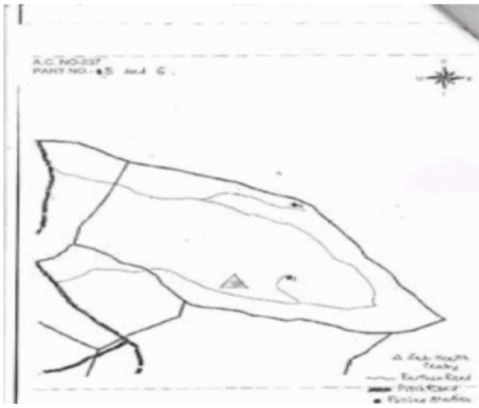

Nazri Naksha