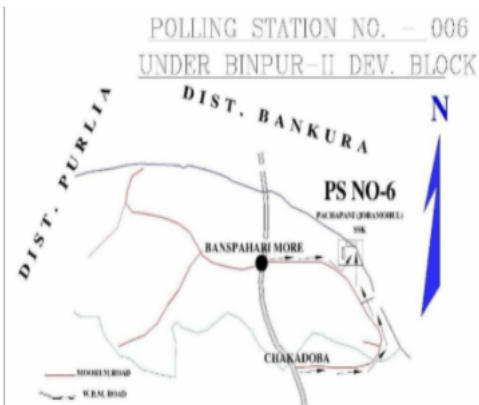

নির্বাচক নিবন্ধন আধিকারিকের স্বাক্ষর

Nazri Naksha

Google Map View

Polling Station Building Front View

Polling Station Front View

Cad View

Key MAP View

বিধানসভা নির্বাচনক্ষেত্রের নং, নাম : 237-বিনপুর  
ভাগ নং, নাম : 1-পচাপানী(অংশ-জোড়মহল)