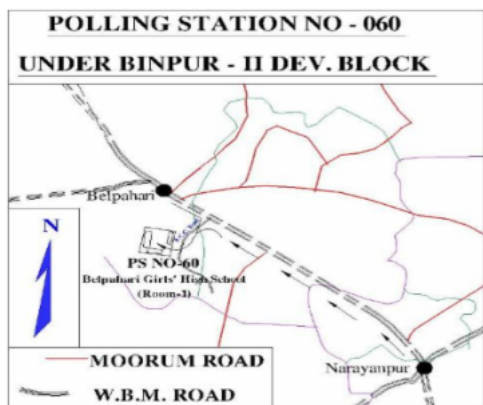

নির্বাচক নিবন্ধন আধিকারিকের স্বাক্ষর

Nazri Naksha

Google Map View

Polling Station Building Front View

Polling Station Front View

Cad View

Key MAP View

বিধানসভা নির্বাচনক্ষেত্রের নং, নাম : 237-বিনপুর
ভাগ নং, নাম : 1-মুড়ানশোল(অংশ)হাসপাতাল থেকে বেলপাহাড়ী বালিকা বিদ্যালয় পূর্বাংশ