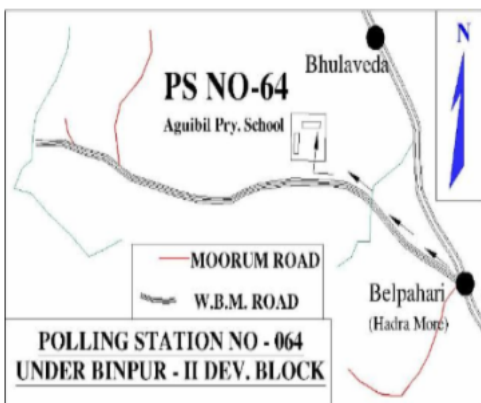

নির্বাচক নিবন্ধন আধিকারিকের স্বাক্ষর

Nazri Naksha

Google Map View

Polling Station Building Front View

Polling Station Front View

Cad View

Key MAP View

1 নাম : সুদন কিস্কু পিতার নাম: যদুনাথ কিস্কু বাড়ির নং : n0001 বয়স : 63 লিঙ্গ : পুরুষ	CYS1261858 ফটো উপলব্ধ	2 নাম : কাজলমনি কিস্কু স্বামীর নাম: সুদন কিস্কু বাড়ির নং : n0001 বয়স : 56 লিঙ্গ : মহিলা	CYS1261866 ফটো উপলব্ধ	3 নাম : রমেশ কিস্কু পিতার নাম: যদুনাথ কিস্কু বাড়ির নং : n0001 বয়স : 60 লিঙ্গ : পুরুষ	WB/33/232/171244 ফটো উপলব্ধ
4 নাম : গৌরি কিস্কু স্বামীর নাম: রমেশ কিস্কু বাড়ির নং : n0001 বয়স : 51 লিঙ্গ : মহিলা	WB/33/232/171164 ফটো উপলব্ধ	5 নাম : অজিত কিস্কু পিতার নাম: রমেশ কিস্কু বাড়ির নং : n0001 বয়স : 36 লিঙ্গ : পুরুষ	XWQ1199710 ফটো উপলব্ধ	6 নাম : জয়দেব কিস্কু পিতার নাম: সুদন কিস্কু বাড়ির নং : n0001 বয়স : 36 লিঙ্গ : পুরুষ	XWQ1625516 ফটো উপলব্ধ
7 নাম : অজয় কিস্কু পিতার নাম: সুদন কিস্কু বাড়ির নং : n0001 বয়স : 31 লিঙ্গ : পুরুষ	XWQ1738723 ফটো উপলব্ধ	8 নাম : পাগান কিস্কু পিতার নাম: দাগলু কিস্কু বাড়ির নং : n0002 বয়স : 66 লিঙ্গ : পুরুষ	WB/33/232/171306 ফটো উপলব্ধ	9 নাম : স্বপন কুমার কিস্কু পিতার নাম: পাগান কিস্কু বাড়ির নং : এন002 বয়স : 20 লিঙ্গ : পুরুষ	XWQ2412682 ফটো উপলব্ধ
10 নাম : নরেন্দ্রনাথ কিস্কু পিতার নাম: দাগলু কিস্কু বাড়ির নং : n0003 বয়স : 71 লিঙ্গ : পুরুষ	WB/33/232/171005 ফটো উপলব্ধ	11 নাম : অভিজিৎ কিস্কু পিতার নাম: নরেন্দ্রনাথ কিস্কু বাড়ির নং : n0003 বয়স : 48 লিঙ্গ : পুরুষ	CYS1968833 ফটো উপলব্ধ	12 নাম : কনিকা কিস্কু স্বামীর নাম: অভিজিৎ কিস্কু বাড়ির নং : n0003 বয়স : 44 লিঙ্গ : মহিলা	CYS1968841 ফটো উপলব্ধ
13 নাম : সুচেন কিস্কু পিতার নাম: নরেন্দ্রনাথ কিস্কু বাড়ির নং : n0003 বয়স : 46 লিঙ্গ : পুরুষ	CYS1650928 ফটো উপলব্ধ	14 নাম : সুজিত কিস্কু পিতার নাম: নরেন্দ্রনাথ কিস্কু বাড়ির নং : n0003 বয়স : 38 লিঙ্গ : পুরুষ	XWQ1428929 ফটো উপলব্ধ	15 নাম : আহুদী কিস্কু স্বামীর নাম: নরেন্দ্র কিস্কু বাড়ির নং : n0003 বয়স : 66 লিঙ্গ : মহিলা	WB/33/232/171006 ফটো উপলব্ধ
16 নাম : বিশ্বজিৎ কিস্কু পিতার নাম: নরেন্দ্র কিস্কু বাড়ির নং : n0003 বয়স : 51 লিঙ্গ : পুরুষ	WB/33/232/171025 ফটো উপলব্ধ	17 নাম : কল্পনা কিস্কু (টুড) স্বামীর নাম: বিশ্বজিত কিস্কু বাড়ির নং : n0003 বয়স : 46 লিঙ্গ : মহিলা	XWQ1146844 ফটো উপলব্ধ	18 নাম : নগেন কিস্কু পিতার নাম: লুলু কিস্কু বাড়ির নং : n0020 বয়স : 63 লিঙ্গ : পুরুষ	WB/33/232/171004 ফটো উপলব্ধ
19 নাম : সিন্ধু কিস্কু স্বামীর নাম: নগেন কিস্কু বাড়ির নং : n0020 বয়স : 57 লিঙ্গ : মহিলা	WB/33/232/171170 ফটো উপলব্ধ	20 নাম : চিলু কিস্কু পিতার নাম: নগেন কিস্কু বাড়ির নং : n0020 বয়স : 39 লিঙ্গ : পুরুষ	XWQ1231125 ফটো উপলব্ধ	21 নাম : গৌরি হেদ্রম(কিস্কু) স্বামীর নাম: চিলু কিস্কু বাড়ির নং : n0020 বয়স : 33 লিঙ্গ : মহিলা	XWQ1811264 ফটো উপলব্ধ
22 নাম : লুলু কিস্কু পিতার নাম: নগেন কিস্কু বাড়ির নং : n0020 বয়স : 31 লিঙ্গ : পুরুষ	XWQ1811215 ফটো উপলব্ধ	23 নাম : আহুদী কিস্কু স্বামীর নাম: লুলু কিস্কু বাড়ির নং : N0020 বয়স : 25 লিঙ্গ : মহিলা	XWQ2144343 ফটো উপলব্ধ	24 নাম : লক্ষ্মী মনি বেসরা স্বামীর নাম: কালিরা মনি বেসরা বাড়ির নং : এন001 বয়স : 23 লিঙ্গ : মহিলা	XWQ2248961 ফটো উপলব্ধ
25 নাম : সোনিয়া কিস্কু স্বামীর নাম: অসিত কিস্কু বাড়ির নং : এন001 বয়স : 23 লিঙ্গ : মহিলা	XWQ2199859 ফটো উপলব্ধ	26 নাম : জয়ন্তী সিং পিতার নাম: বিশ্বম্ভর সিং বাড়ির নং : এন003 বয়স : 23 লিঙ্গ : মহিলা	XWQ2199909 ফটো উপলব্ধ	27 নাম : আলোমণি কিস্কু স্বামীর নাম: সুচেন কিস্কু বাড়ির নং : n0003 বয়স : 42 লিঙ্গ : মহিলা	CYS1968858 ফটো উপলব্ধ
28 নাম : লক্ষ্মণ কিস্কু পিতার নাম: বিশ্বজিৎ কিস্কু বাড়ির নং : এন0055 বয়স : 21 লিঙ্গ : পুরুষ	XWQ2397347 ফটো উপলব্ধ	29 নাম : মানসিং মুরমু পিতার নাম: নারান মুরমু বাড়ির নং : নং010 বয়স : 25 লিঙ্গ : পুরুষ	XWQ2144095 ফটো উপলব্ধ	30 নাম : স্বামীপ্রমোদ গিরি পিতার নাম: গুণধর বাগ বাড়ির নং : এন0010 বয়স : 76 লিঙ্গ : পুরুষ	XWQ2248938 ফটো উপলব্ধ