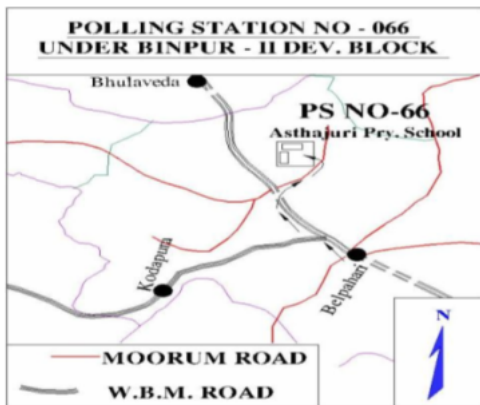

নির্বাচক নিবন্ধন আধিকারিকের স্বাক্ষর

Nazri Naksha

Google Map View

Polling Station Building Front View

Polling Station Front View

Cad View

Key MAP View

1 নাম : কানু টুডু পিতার নাম: শক্রয় টুডু বাড়ির নং : এ-228 বয়স : 26 লিঙ্গ : পুরুষ	XWQ2082469 ফটো উপলব্ধ	2 নাম : আরতী টুডু পিতার নাম: শক্রয় টুডু বাড়ির নং : এন0028 বয়স : 24 লিঙ্গ : মহিলা	XWQ2250702 ফটো উপলব্ধ	3 নাম : বেহলা টুডু পিতার নাম: চুনরাম টুডু বাড়ির নং : এন0022 বয়স : 34 লিঙ্গ : মহিলা	XWQ2250595 ফটো উপলব্ধ
4 নাম : শীতল টুডু পিতার নাম: তুলশী টুডু বাড়ির নং : n0031 বয়স : 28 লিঙ্গ : পুরুষ	XWQ1918440 ফটো উপলব্ধ	5 নাম : লবু টুডু পিতার নাম: লক্ষ্মণ টুডু বাড়ির নং : n0059 বয়স : 30 লিঙ্গ : পুরুষ	XWQ1811587 ফটো উপলব্ধ	6 নাম : আরসু টুডু পিতার নাম: লক্ষ্মণ টুডু বাড়ির নং : এন055 বয়স : 23 লিঙ্গ : মহিলা	XWQ2318772 ফটো উপলব্ধ
7 নাম : সুনীল কুমার টুডু পিতার নাম: সখ্যকান্ত টুডু বাড়ির নং : n0023 বয়স : 38 লিঙ্গ : পুরুষ	XWQ0257196 ফটো উপলব্ধ	8 নাম : অনিল কুমার টুডু পিতার নাম: সমায় টুডু বাড়ির নং : n0053 বয়স : 58 লিঙ্গ : পুরুষ	WB/33/232/174674 ফটো উপলব্ধ	9 নাম : চুনরাম টুডু পিতার নাম: গোবিন্দ টুডু বাড়ির নং : n0022 বয়স : 84 লিঙ্গ : পুরুষ	WB/33/232/174025 ফটো উপলব্ধ
10 নাম : মুংগলী টুডু স্বামীর নাম: চুনরাম টুডু বাড়ির নং : n0022 বয়স : 72 লিঙ্গ : মহিলা	WB/33/232/174026 ফটো উপলব্ধ	11 নাম : গোবিন্দ টুডু পিতার নাম: চুনরাম টুডু বাড়ির নং : n0022 বয়স : 48 লিঙ্গ : পুরুষ	CYS1303890 ফটো উপলব্ধ	12 নাম : রাম টুডু পিতার নাম: চুনরাম টুডু বাড়ির নং : n0022 বয়স : 44 লিঙ্গ : পুরুষ	CYS1653443 ফটো উপলব্ধ
13 নাম : ছায়া টুডু স্বামীর নাম: রাম টুডু বাড়ির নং : n0022 বয়স : 37 লিঙ্গ : মহিলা	XWQ1231745 ফটো উপলব্ধ	14 নাম : লক্ষী টুডু স্বামীর নাম: গোবিন্দ টুডু বাড়ির নং : n0022 বয়স : 37 লিঙ্গ : মহিলা	XWQ1626290 ফটো উপলব্ধ	15 নাম : ঝর্ণা টুডু স্বামীর নাম: সুনীল টুডু বাড়ির নং : n0023 বয়স : 34 লিঙ্গ : মহিলা	XWQ1429174 ফটো উপলব্ধ
16 নাম : ছিতামনি টুডু স্বামীর নাম: শীতল টুডু বাড়ির নং : n0031 বয়স : 68 লিঙ্গ : মহিলা	WB/33/232/174397 ফটো উপলব্ধ	17 নাম : তুশিল টুডু পিতার নাম: শীতল টুডু বাড়ির নং : n0031 বয়স : 51 লিঙ্গ : পুরুষ	WB/33/232/174160 ফটো উপলব্ধ	18 নাম : ঝর্ণা টুডু স্বামীর নাম: তুশিল(তুলসী) টুডু বাড়ির নং : n0031 বয়স : 45 লিঙ্গ : মহিলা	CYS1299809 ফটো উপলব্ধ
19 নাম : কানু টুডু পিতার নাম: গোবিন্দ টুডু বাড়ির নং : n0034 বয়স : 85 লিঙ্গ : পুরুষ	WB/33/232/174242 ফটো উপলব্ধ	20 নাম : কেশরমনি টুডু স্বামীর নাম: স্বপন টুডু বাড়ির নং : n0053 বয়স : 58 লিঙ্গ : মহিলা	WB/33/232/174208 ফটো উপলব্ধ	21 নাম : সোমেন্দ্রনাথ টুডু পিতার নাম: অনিল টুডু বাড়ির নং : n0053 বয়স : 31 লিঙ্গ : পুরুষ	XWQ1626340 ফটো উপলব্ধ
22 নাম : ফুলমনি টুডু স্বামীর নাম: অনিল টুডু বাড়ির নং : n0053 বয়স : 51 লিঙ্গ : মহিলা	WB/33/232/174675 ফটো উপলব্ধ	23 নাম : গোরচাঁদ টুডু পিতার নাম: সমায় টুডু বাড়ির নং : n0053 বয়স : 55 লিঙ্গ : পুরুষ	WB/33/232/174210 ফটো উপলব্ধ	24 নাম : ধানী টুডু স্বামীর নাম: শক্রয় টুডু বাড়ির নং : n0034 বয়স : 43 লিঙ্গ : মহিলা	CYS1653435 ফটো উপলব্ধ
25 নাম : করন টুডু পিতার নাম: কানু টুডু বাড়ির নং : n0034 বয়স : 50 লিঙ্গ : পুরুষ	WB/33/232/174570 ফটো উপলব্ধ	26 নাম : শক্রয় টুডু পিতার নাম: কানু টুডু বাড়ির নং : n0034 বয়স : 54 লিঙ্গ : পুরুষ	CYS2275162 ফটো উপলব্ধ	27 নাম : সুগী টুডু স্বামীর নাম: সনাতন টুডু বাড়ির নং : n0059 বয়স : 30 লিঙ্গ : মহিলা	XWQ1626332 ফটো উপলব্ধ
28 নাম : পানমনি টুডু স্বামীর নাম: লক্ষ্মণ টুডু বাড়ির নং : n0059 বয়স : 58 লিঙ্গ : মহিলা	WB/33/232/174392 ফটো উপলব্ধ	29 নাম : লক্ষ্মণ টুডু পিতার নাম: সনাতন টুডু বাড়ির নং : n0059 বয়স : 66 লিঙ্গ : পুরুষ	WB/33/232/174395 ফটো উপলব্ধ	30 নাম : সনাতন টুডু পিতার নাম: দাগলু টুডু বাড়ির নং : n0059 বয়স : 38 লিঙ্গ : পুরুষ	XWQ0257261 ফটো উপলব্ধ