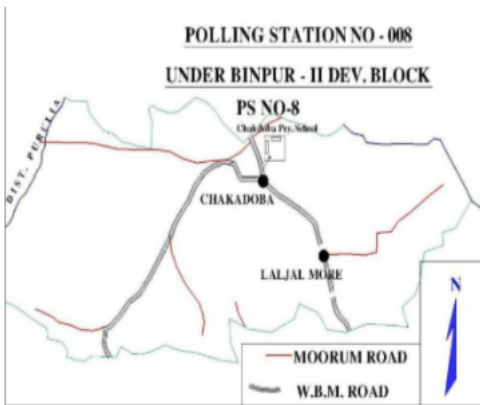

নির্বাচক নিবন্ধন আধিকারিকের স্বাক্ষর

Nazri Naksha

Google Map View

Polling Station Building Front View

Polling Station Front View

Cad View

Key MAP View

1	XWQ1606052	নাম : শিবানীরানী দাস স্বামীর নাম: সঞ্জীব দাস বাড়ির নং : n0069 বয়স : 35 লিঙ্গ : মহিলা	ফটো উপলব্ধ	2	XWQ2007094	নাম : উদয় কৃষ্ণ পাল পিতার নাম: গৌরাজ পাল বাড়ির নং : n0065 বয়স : 26 লিঙ্গ : পুরুষ	ফটো উপলব্ধ	3	XWQ2007102	নাম : সুখদা পাল পিতার নাম: সুশান্ত পাল বাড়ির নং : n0024 বয়স : 26 লিঙ্গ : মহিলা	ফটো উপলব্ধ
4	WB/33/232/012605	নাম : গুরুবারী পাল স্বামীর নাম: মানিক চন্দ্র পাল বাড়ির নং : n0073 বয়স : 49 লিঙ্গ : মহিলা	ফটো উপলব্ধ	5	WB/33/232/012206	নাম : সুবল পাল পিতার নাম: ক্ষেত্রমোহন পাল বাড়ির নং : n0022 বয়স : 55 লিঙ্গ : পুরুষ	ফটো উপলব্ধ	6	WB/33/232/012205	নাম : রুপালী পাল স্বামীর নাম: সুবল পাল বাড়ির নং : n0022 বয়স : 49 লিঙ্গ : মহিলা	ফটো উপলব্ধ
7	CYS1270800	নাম : সমীরন পাল পিতার নাম: ক্ষেত্রমোহন পাল বাড়ির নং : n0023 বয়স : 49 লিঙ্গ : পুরুষ	ফটো উপলব্ধ	8	CYS1270792	নাম : উমারানী পাল স্বামীর নাম: সমীরন পাল বাড়ির নং : n0023 বয়স : 45 লিঙ্গ : মহিলা	ফটো উপলব্ধ	9	WB/33/232/012172	নাম : অলকাবালা পাল স্বামীর নাম: অনিল পাল বাড়ির নং : n0024 বয়স : 69 লিঙ্গ : মহিলা	ফটো উপলব্ধ
10	WB/33/232/012163	নাম : সুশান্ত পাল পিতার নাম: অনিল পাল বাড়ির নং : n0024 বয়স : 52 লিঙ্গ : পুরুষ	ফটো উপলব্ধ	11	WB/33/232/012171	নাম : শেফালী পাল স্বামীর নাম: সুশান্ত পাল বাড়ির নং : n0024 বয়স : 49 লিঙ্গ : মহিলা	ফটো উপলব্ধ	12	WB/33/232/012689	নাম : প্রশান্ত পাল পিতার নাম: অনিল পাল বাড়ির নং : n0024 বয়স : 49 লিঙ্গ : পুরুষ	ফটো উপলব্ধ
13	CYS1298306	নাম : বেহুলা পাল স্বামীর নাম: প্রশান্ত পাল বাড়ির নং : n0024 বয়স : 44 লিঙ্গ : মহিলা	ফটো উপলব্ধ	14	WB/33/232/012290	নাম : কালিপদ পাল পিতার নাম: মুচিরাম পাল বাড়ির নং : n0025 বয়স : 66 লিঙ্গ : পুরুষ	ফটো উপলব্ধ	15	WB/33/232/012202	নাম : জননীবালা পাল স্বামীর নাম: কালিপদ পাল বাড়ির নং : n0025 বয়স : 58 লিঙ্গ : মহিলা	ফটো উপলব্ধ
16	XWQ0024968	নাম : অজিত কুমার পাল পিতার নাম: কালিপদ পাল বাড়ির নং : n0025 বয়স : 36 লিঙ্গ : পুরুষ	ফটো উপলব্ধ	17	XWQ1211135	নাম : সুজিতকুমার পাল পিতার নাম: কালিপদ পাল বাড়ির নং : n0025 বয়স : 35 লিঙ্গ : পুরুষ	ফটো উপলব্ধ	18	XWQ1211101	নাম : শেফালী পাল স্বামীর নাম: সুজিত পাল বাড়ির নং : n0025 বয়স : 35 লিঙ্গ : মহিলা	ফটো উপলব্ধ
19	XWQ1210962	নাম : কাজলমনি পাল স্বামীর নাম: অজিত পাল বাড়ির নং : n0025 বয়স : 35 লিঙ্গ : মহিলা	ফটো উপলব্ধ	20	WB/33/232/012288	নাম : মঙ্গলাবালা পাল স্বামীর নাম: সহদেব পাল বাড়ির নং : n0026 বয়স : 58 লিঙ্গ : মহিলা	ফটো উপলব্ধ	21	CYS1889096	নাম : মধুসূদন পাল পিতার নাম: সহদেব পাল বাড়ির নং : n0026 বয়স : 45 লিঙ্গ : পুরুষ	ফটো উপলব্ধ
22	XWQ0025247	নাম : সাধন কুমার পাল পিতার নাম: সহদেব পাল বাড়ির নং : n0026 বয়স : 38 লিঙ্গ : পুরুষ	ফটো উপলব্ধ	23	XWQ0025254	নাম : অঞ্জনা পাল স্বামীর নাম: সাধন কুমার পাল বাড়ির নং : n0026 বয়স : 37 লিঙ্গ : মহিলা	ফটো উপলব্ধ	24	XWQ1211028	নাম : যাদব পাল পিতার নাম: সহদেব পাল বাড়ির নং : n0026 বয়স : 35 লিঙ্গ : পুরুষ	ফটো উপলব্ধ
25	XWQ1211192	নাম : মনিকা পাল স্বামীর নাম: যাদব পাল বাড়ির নং : n0026 বয়স : 36 লিঙ্গ : মহিলা	ফটো উপলব্ধ	26	XWQ1502129	নাম : মিত্ঠরানী পাল স্বামীর নাম: মাধব পাল বাড়ির নং : n0026 বয়স : 33 লিঙ্গ : মহিলা	ফটো উপলব্ধ	27	XWQ0025262	নাম : সুলেখা পাল স্বামীর নাম: মধুসূদন পাল বাড়ির নং : n0026 বয়স : 40 লিঙ্গ : মহিলা	ফটো উপলব্ধ
28	XWQ2414076	নাম : শ্যামল পাল পিতার নাম: মধুসূদন পাল বাড়ির নং : এন০০২৬ বয়স : 20 লিঙ্গ : পুরুষ	ফটো উপলব্ধ	29	WB/33/232/012337	নাম : শকুন্তলা পাল স্বামীর নাম: কার্তিক পাল বাড়ির নং : n0027 বয়স : 49 লিঙ্গ : মহিলা	ফটো উপলব্ধ	30	WB/33/232/012158	নাম : রামচন্দ্র পাল পিতার নাম: গতিকৃষ্ণ পাল বাড়ির নং : n0028 বয়স : 63 লিঙ্গ : পুরুষ	ফটো উপলব্ধ