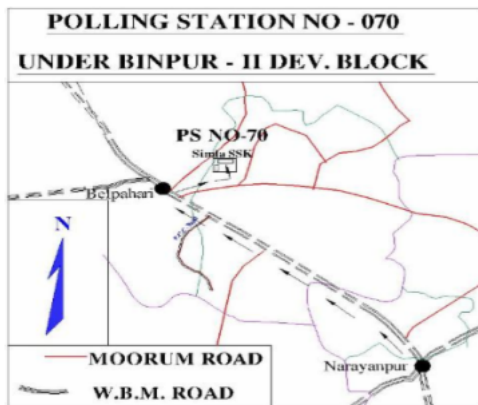

নির্বাচক নিবন্ধন আধিকারিকের স্বাক্ষর

Nazri Naksha

Google Map View

Polling Station Building Front View

Polling Station Front View

Cad View

Key MAP View

1 নাম : প্রদীপ ঘোষ পিতার নাম: গৌরাস্ত্র ঘোষ বাড়ির নং : n0145 বয়স : 37 লিঙ্গ : পুরুষ	XWQ0275651 ফটো উপলব্ধ	2 নাম : গোপাল তেওয়ারী পিতার নাম: নীলমোহন তেওয়ারী বাড়ির নং : n0108 বয়স : 72 লিঙ্গ : পুরুষ	WB/33/232/189180 ফটো উপলব্ধ	3 নাম : অঞ্জলী তেওয়ারী স্বামীর নাম: গোপাল তেওয়ারী বাড়ির নং : n0108 বয়স : 68 লিঙ্গ : মহিলা	WB/33/232/189323 ফটো উপলব্ধ
4 নাম : অনুপ কুমার তেওয়ারী পিতার নাম: গোপাল তেওয়ারী বাড়ির নং : n0108 বয়স : 48 লিঙ্গ : পুরুষ	CYS1979418 ফটো উপলব্ধ	5 নাম : আনন্দ দত্ত পিতার নাম: যতীন্দ্র দত্ত বাড়ির নং : n0137 বয়স : 61 লিঙ্গ : পুরুষ	CYS0309039 ফটো উপলব্ধ	6 নাম : বেলারানী দত্ত স্বামীর নাম: আনন্দ দত্ত বাড়ির নং : n0137 বয়স : 56 লিঙ্গ : মহিলা	WB/33/232/189149 ফটো উপলব্ধ
7 নাম : অনুকুল দত্ত পিতার নাম: আনন্দ দত্ত বাড়ির নং : n0137 বয়স : 35 লিঙ্গ : পুরুষ	XWQ1331024 ফটো উপলব্ধ	8 নাম : প্রশান্ত দত্ত পিতার নাম: জগন্নাথ দত্ত বাড়ির নং : n0138 বয়স : 62 লিঙ্গ : পুরুষ	WB/33/232/189014 ফটো উপলব্ধ	9 নাম : কবিতা দত্ত স্বামীর নাম: প্রশান্ত দত্ত বাড়ির নং : n0138 বয়স : 57 লিঙ্গ : মহিলা	WB/33/232/189174 ফটো উপলব্ধ
10 নাম : কানাই দত্ত পিতার নাম: প্রশান্ত দত্ত বাড়ির নং : 143 বয়স : 37 লিঙ্গ : পুরুষ	CYS2412294 ফটো উপলব্ধ	11 নাম : সীমা দত্ত স্বামীর নাম: প্রসেনজিৎ দত্ত বাড়ির নং : এন0142 বয়স : 22 লিঙ্গ : মহিলা	XWQ2319812 ফটো উপলব্ধ	12 নাম : বুল্টি দত্ত দেওয়সী স্বামীর নাম: রঞ্জিত দত্ত বাড়ির নং : n0142 বয়স : 29 লিঙ্গ : মহিলা	XWQ1812965 ফটো উপলব্ধ
13 নাম : ইন্দ্রানী দত্ত স্বামীর নাম: সরোজিৎ দত্ত বাড়ির নং : n0142 বয়স : 37 লিঙ্গ : মহিলা	XWQ0275750 ফটো উপলব্ধ	14 নাম : রুস্পা সিং দত্ত স্বামীর নাম: চিরঞ্জিৎ দত্ত বাড়ির নং : এন0142 বয়স : 25 লিঙ্গ : মহিলা	XWQ2104883 ফটো উপলব্ধ	15 নাম : তরুণ দত্ত পিতার নাম: গুরুপদ দত্ত বাড়ির নং : 151 বয়স : 37 লিঙ্গ : পুরুষ	CYS2412336 ফটো উপলব্ধ
16 নাম : তাপসকুমার দত্ত পিতার নাম: গুরুপদ দত্ত বাড়ির নং : n0146 বয়স : 39 লিঙ্গ : পুরুষ	CYS2412344 ফটো উপলব্ধ	17 নাম : যমুনাবালা দত্ত স্বামীর নাম: গুরুপদ দত্ত বাড়ির নং : n0146 বয়স : 56 লিঙ্গ : মহিলা	WB/33/232/189666 ফটো উপলব্ধ	18 নাম : গুরুপদ দত্ত পিতার নাম: গোষ্ঠ দত্ত বাড়ির নং : n0146 বয়স : 63 লিঙ্গ : পুরুষ	WB/33/232/189490 ফটো উপলব্ধ
19 নাম : করুনা দত্ত পিতার নাম: মাধব দত্ত বাড়ির নং : n0143 বয়স : 61 লিঙ্গ : মহিলা	WB/33/232/189577 ফটো উপলব্ধ	20 নাম : সত্যজিৎ দত্ত পিতার নাম: সুকুমার দত্ত বাড়ির নং : n0143 বয়স : 38 লিঙ্গ : পুরুষ	XWQ0275917 ফটো উপলব্ধ	21 নাম : সীমা দত্ত স্বামীর নাম: সুকুমার দত্ত বাড়ির নং : n0143 বয়স : 66 লিঙ্গ : মহিলা	CYS2278349 ফটো উপলব্ধ
22 নাম : সুকুমার দত্ত পিতার নাম: মাধব দত্ত বাড়ির নং : n0143 বয়স : 76 লিঙ্গ : পুরুষ	WB/33/232/189620 ফটো উপলব্ধ	23 নাম : সরোজিৎ দত্ত পিতার নাম: নিবারন দত্ত বাড়ির নং : n0142 বয়স : 46 লিঙ্গ : পুরুষ	CYS1306190 ফটো উপলব্ধ	24 নাম : মিতা দত্ত স্বামীর নাম: অভিজিৎ দত্ত বাড়ির নং : n0142 বয়স : 39 লিঙ্গ : মহিলা	CYS2193415 ফটো উপলব্ধ
25 নাম : অভিজিৎ দত্ত পিতার নাম: নিবারন দত্ত বাড়ির নং : n0142 বয়স : 57 লিঙ্গ : পুরুষ	WB/33/232/189615 ফটো উপলব্ধ	26 নাম : সুযুমা দত্ত স্বামীর নাম: সুজিত দত্ত বাড়ির নং : n0142 বয়স : 52 লিঙ্গ : মহিলা	CYS1979491 ফটো উপলব্ধ	27 নাম : সুজিত দত্ত পিতার নাম: নিবারন দত্ত বাড়ির নং : n0142 বয়স : 62 লিঙ্গ : পুরুষ	WB/33/232/189010 ফটো উপলব্ধ
28 নাম : রঞ্জিত দত্ত পিতার নাম: নিবারন দত্ত বাড়ির নং : n0142 বয়স : 65 লিঙ্গ : পুরুষ	WB/33/232/189621 ফটো উপলব্ধ	29 নাম : প্রসেনজিৎ দত্ত পিতার নাম: বিশজিৎ দত্ত বাড়ির নং : n0142 বয়স : 34 লিঙ্গ : পুরুষ	XWQ1331099 ফটো উপলব্ধ	30 নাম : চিরঞ্জিৎ দত্ত পিতার নাম: বিশজিৎ দত্ত বাড়ির নং : n0142 বয়স : 37 লিঙ্গ : পুরুষ	CYS2412328 ফটো উপলব্ধ