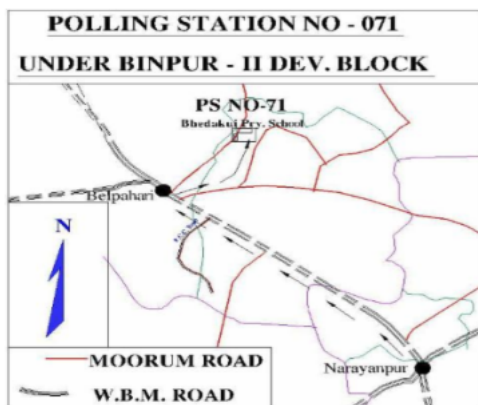

নির্বাচক নিবন্ধন আধিকারিকের স্বাক্ষর

Nazri Naksha

Google Map View

Polling Station Building Front View

Polling Station Front View

Cad View

Key MAP View

1 নাম : মহম্মদ আলি মায়ের নাম: বাহারজান বিবি বাড়ির নং : n0114 বয়স : 34 লিঙ্গ : পুরুষ	XWQ1400738 ফটো উপলব্ধ	2 নাম : বাহারজান বিবি স্বামীর নাম: শেখ আবুস সামদ বাড়ির নং : n0114 বয়স : 61 লিঙ্গ : মহিলা	XWQ1628569 ফটো উপলব্ধ	3 নাম : আর্জিনা বিবি স্বামীর নাম: মহম্মদ আলি বাড়ির নং : n0114 বয়স : 27 লিঙ্গ : মহিলা	XWQ1919596 ফটো উপলব্ধ
4 নাম : জ্যোৎস্না কর্মকার স্বামীর নাম: পরিতোষ কর্মকার বাড়ির নং : N0118 বয়স : 24 লিঙ্গ : মহিলা	XWQ2148476 ফটো উপলব্ধ	5 নাম : রুবি রানা (কর্মকার) স্বামীর নাম: সঞ্জিত কর্মকার বাড়ির নং : n0021 বয়স : 28 লিঙ্গ : মহিলা	XWQ1982552 ফটো উপলব্ধ	6 নাম : জয়জিৎ কর্মকার পিতার নাম: নিরুপদ কর্মকার বাড়ির নং : n0122 বয়স : 29 লিঙ্গ : পুরুষ	XWQ1740364 ফটো উপলব্ধ
7 নাম : পরিতোষ কর্মকার পিতার নাম: তপন কর্মকার বাড়ির নং : n0118 বয়স : 29 লিঙ্গ : পুরুষ	XWQ1740323 ফটো উপলব্ধ	8 নাম : শশাঙ্ক কর্মকার পিতার নাম: রামচন্দ্র কর্মকার বাড়ির নং : n0101 বয়স : 78 লিঙ্গ : পুরুষ	WB/33/232/189535 ফটো উপলব্ধ	9 নাম : সরস্বতী কর্মকার স্বামীর নাম: তপন কর্মকার বাড়ির নং : n0100 বয়স : 48 লিঙ্গ : মহিলা	CYS2278877 ফটো উপলব্ধ
10 নাম : জবা কর্মকার স্বামীর নাম: স্বপন কর্মকার বাড়ির নং : n0099 বয়স : 50 লিঙ্গ : মহিলা	WB/33/232/189350 ফটো উপলব্ধ	11 নাম : স্বপন কর্মকার পিতার নাম: রামচন্দ্র কর্মকার বাড়ির নং : n0099 বয়স : 56 লিঙ্গ : পুরুষ	WB/33/232/189013 ফটো উপলব্ধ	12 নাম : সীতা কর্মকার স্বামীর নাম: বিশুজিৎ কর্মকার বাড়ির নং : n0021 বয়স : 31 লিঙ্গ : মহিলা	XWQ1524701 ফটো উপলব্ধ
13 নাম : অর্চনা কর্মকার স্বামীর নাম: অভিজিৎ কর্মকার বাড়ির নং : n0021 বয়স : 34 লিঙ্গ : মহিলা	XWQ1233618 ফটো উপলব্ধ	14 নাম : অজিত কর্মকার পিতার নাম: ধীরেন কর্মকার বাড়ির নং : n0021 বয়স : 34 লিঙ্গ : পুরুষ	XWQ1331230 ফটো উপলব্ধ	15 নাম : বিশুজিত কর্মকার পিতার নাম: ভূষণ কর্মকার বাড়ির নং : n0021 বয়স : 44 লিঙ্গ : পুরুষ	CYS1980440 ফটো উপলব্ধ
16 নাম : অভিজিৎ কর্মকার পিতার নাম: ভূষণ কর্মকার বাড়ির নং : n0021 বয়স : 46 লিঙ্গ : পুরুষ	CYS1301076 ফটো উপলব্ধ	17 নাম : লক্ষ্মীপ্রিয়া কর্মকার স্বামীর নাম: নিরুপদ কর্মকার বাড়ির নং : n0021 বয়স : 50 লিঙ্গ : মহিলা	WB/33/232/189269 ফটো উপলব্ধ	18 নাম : নিরুপদ কর্মকার পিতার নাম: বিহারী কর্মকার বাড়ির নং : n0021 বয়স : 69 লিঙ্গ : পুরুষ	WB/33/232/189055 ফটো উপলব্ধ
19 নাম : সঞ্জিৎ কর্মকার পিতার নাম: মানিক কর্মকার বাড়ির নং : n0021 বয়স : 43 লিঙ্গ : পুরুষ	CYS2376861 ফটো উপলব্ধ	20 নাম : বাসন্তী কর্মকার স্বামীর নাম: মানিক কর্মকার বাড়ির নং : n0021 বয়স : 68 লিঙ্গ : মহিলা	WB/33/232/189452 ফটো উপলব্ধ	21 নাম : মানিক কর্মকার পিতার নাম: বিহারী কর্মকার বাড়ির নং : n0021 বয়স : 73 লিঙ্গ : পুরুষ	WB/33/232/189725 ফটো উপলব্ধ
22 নাম : পারুল কর্মকার স্বামীর নাম: ভূষণ কর্মকার বাড়ির নং : n0021 বয়স : 73 লিঙ্গ : মহিলা	WB/33/232/189270 ফটো উপলব্ধ	23 নাম : ভূষণ কর্মকার পিতার নাম: বিহারী কর্মকার বাড়ির নং : n0021 বয়স : 81 লিঙ্গ : পুরুষ	WB/33/232/189051 ফটো উপলব্ধ	24 নাম : আরতি কর্মকার স্বামীর নাম: ধীরেন কর্মকার বাড়ির নং : n0111 বয়স : 59 লিঙ্গ : মহিলা	WB/33/232/066404 ফটো উপলব্ধ
25 নাম : বিমান কর্মকার পিতার নাম: শশাঙ্ক কর্মকার বাড়ির নং : n0101 বয়স : 37 লিঙ্গ : পুরুষ	CYS2412443 ফটো উপলব্ধ	26 নাম : উর্মিলা কর্মকার স্বামীর নাম: শশাঙ্ক কর্মকার বাড়ির নং : n0101 বয়স : 58 লিঙ্গ : মহিলা	WB/33/232/189349 ফটো উপলব্ধ	27 নাম : সরোজিৎ কর্মকার পিতার নাম: নিরু কর্মকার বাড়ির নং : n0021 বয়স : 27 লিঙ্গ : পুরুষ	XWQ1919588 ফটো উপলব্ধ
28 নাম : সুদেপ্তা কর্মকার স্বামীর নাম: বিমান কর্মকার বাড়ির নং : এন0101 বয়স : 26 লিঙ্গ : মহিলা	XWQ2254647 ফটো উপলব্ধ	29 নাম : ইন্দ্রানী কর্মকার স্বামীর নাম: অজিত কর্মকার বাড়ির নং : n0021 বয়স : 29 লিঙ্গ : মহিলা	XWQ1982602 ফটো উপলব্ধ	30 নাম : রুমা কর্মকার স্বামীর নাম: সুজিত কর্মকার বাড়ির নং : এন0023 বয়স : 22 লিঙ্গ : মহিলা	XWQ2320018 ফটো উপলব্ধ