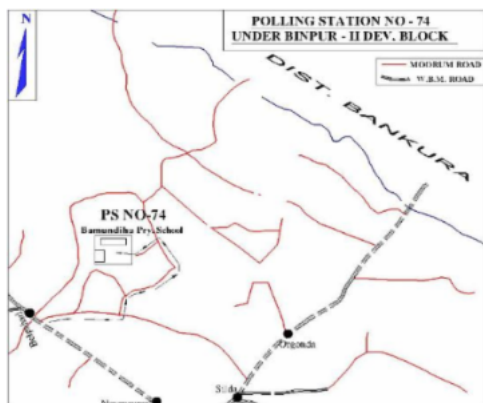

নির্বাচক নিবন্ধন আধিকারিকের স্বাক্ষর

Nazri Naksha

Google Map View

Polling Station Building Front View

Polling Station Front View

Cad View

Key MAP View

বিধানসভা নির্বাচনক্ষেত্রের নং, নাম : 237-বিনপুর
ভাগ নং, নাম : 1-বামুনডিহা(উপরপাড়া)