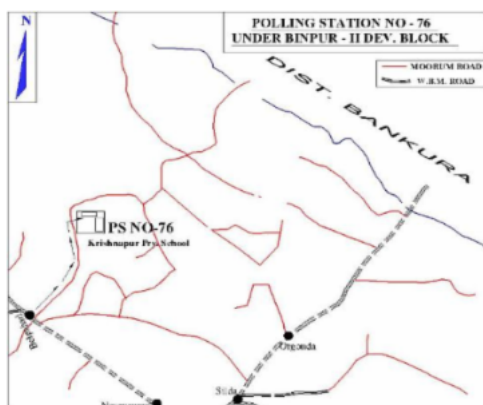

নির্বাচক নিবন্ধন আধিকারিকের স্বাক্ষর

Nazri Naksha

Google Map View

Polling Station Building Front View

Polling Station Front View

Cad View

Key MAP View

1 নাম : মিনি টুডু স্বামীর নাম: মির্জা টুডু বাড়ির নং : n0058 বয়স : 36 লিঙ্গ : মহিলা	XWQ0299545	ফটো উপলব্ধ	2 নাম : পূর্ণিমা টুডু স্বামীর নাম: গনেশ টুডু বাড়ির নং : n0058 বয়স : 35 লিঙ্গ : মহিলা	XWQ1629989	ফটো উপলব্ধ	3 নাম : গনেশ টুডু পিতার নাম: মুন্সীরাম টুডু বাড়ির নং : n0058 বয়স : 39 লিঙ্গ : পুরুষ	CYS2191864	ফটো উপলব্ধ
4 নাম : কাপুরমনি টুডু স্বামীর নাম: মুন্সীরাম টুডু বাড়ির নং : n0058 বয়স : 55 লিঙ্গ : মহিলা	WB/33/232/174258	ফটো উপলব্ধ	5 নাম : সুপ্রিয়া টুডু(মান্নি) স্বামীর নাম: ভগান টুডু বাড়ির নং : n0057 বয়স : 31 লিঙ্গ : মহিলা	XWQ1741271	ফটো উপলব্ধ	6 নাম : সাদরা টুডু(হাস্দা) স্বামীর নাম: শম্ভু টুডু বাড়ির নং : n0057 বয়স : 31 লিঙ্গ : মহিলা	XWQ1741305	ফটো উপলব্ধ
7 নাম : পরিতোষ পাতর পিতার নাম: প্রফুল্ল পাতর বাড়ির নং : n0057 বয়স : 38 লিঙ্গ : পুরুষ	CYS2191880	ফটো উপলব্ধ	8 নাম : পিথ টুডু পিতার নাম: সাহেবরাম টুডু বাড়ির নং : n0057 বয়স : 32 লিঙ্গ : পুরুষ	XWQ1525807	ফটো উপলব্ধ	9 নাম : মির্জা টুডু পিতার নাম: সাহেবরাম টুডু বাড়ির নং : n0057 বয়স : 34 লিঙ্গ : পুরুষ	XWQ1629997	ফটো উপলব্ধ
10 নাম : পার্বতী টুডু স্বামীর নাম: নরেন্দ্র টুডু বাড়ির নং : n0056 বয়স : 42 লিঙ্গ : মহিলা	CYS1969807	ফটো উপলব্ধ	11 নাম : সরলা টুডু(মান্নি) স্বামীর নাম: সনাতন টুডু বাড়ির নং : n0056 বয়স : 34 লিঙ্গ : মহিলা	XWQ1525914	ফটো উপলব্ধ	12 নাম : সুরোজমনি টুডু স্বামীর নাম: শংকর টুডু বাড়ির নং : n0056 বয়স : 40 লিঙ্গ : মহিলা	XWQ0299529	ফটো উপলব্ধ
13 নাম : শংকর টুডু পিতার নাম: ভগান টুডু বাড়ির নং : n0056 বয়স : 45 লিঙ্গ : পুরুষ	CYS1651876	ফটো উপলব্ধ	14 নাম : ভগান টুডু পিতার নাম: লক্ষীরাম টুডু বাড়ির নং : n0055 বয়স : 33 লিঙ্গ : পুরুষ	XWQ1741347	ফটো উপলব্ধ	15 নাম : কেশরমনি টুডু স্বামীর নাম: লক্ষীরাম টুডু বাড়ির নং : n0055 বয়স : 54 লিঙ্গ : মহিলা	CYS1969831	ফটো উপলব্ধ
16 নাম : ফুলমনি টুডু স্বামীর নাম: কালিপদ টুডু বাড়ির নং : n0040 বয়স : 55 লিঙ্গ : মহিলা	WB/33/232/174734	ফটো উপলব্ধ	17 নাম : বাদলী টুডু পিতার নাম: মির্জা টুডু বাড়ির নং : n0040 বয়স : 71 লিঙ্গ : মহিলা	WB/33/232/174368	ফটো উপলব্ধ	18 নাম : সঞ্জিত টুডু পিতার নাম: কালিপদ টুডু বাড়ির নং : n0015 বয়স : 33 লিঙ্গ : পুরুষ	XWQ1525849	ফটো উপলব্ধ
19 নাম : কালিপদ টুডু পিতার নাম: হারু টুডু বাড়ির নং : n0015 বয়স : 60 লিঙ্গ : পুরুষ	WB/33/232/174733	ফটো উপলব্ধ	20 নাম : লক্ষীমনি টুডু স্বামীর নাম: রবি টুডু বাড়ির নং : n0012 বয়স : 39 লিঙ্গ : মহিলা	CYS2191856	ফটো উপলব্ধ	21 নাম : রবি টুডু পিতার নাম: বৈদ্যনাথ টুডু বাড়ির নং : n0012 বয়স : 42 লিঙ্গ : পুরুষ	CYS1969799	ফটো উপলব্ধ
22 নাম : বেলমনি টুডু স্বামীর নাম: চুনারাম টুডু বাড়ির নং : n0012 বয়স : 42 লিঙ্গ : মহিলা	CYS1969781	ফটো উপলব্ধ	23 নাম : চুনারাম টুডু পিতার নাম: বৈদ্যনাথ টুডু বাড়ির নং : n0012 বয়স : 45 লিঙ্গ : পুরুষ	CYS1969773	ফটো উপলব্ধ	24 নাম : বাবেশ্বর টুডু পিতার নাম: বৈদ্যনাথ টুডু বাড়ির নং : n0012 বয়স : 51 লিঙ্গ : পুরুষ	WB/33/232/174309	ফটো উপলব্ধ
25 নাম : লক্ষীমনি টুডু স্বামীর নাম: গুরাই টুডু বাড়ির নং : n0003 বয়স : 59 লিঙ্গ : মহিলা	XWQ1629922	ফটো উপলব্ধ	26 নাম : গুরাই টুডু পিতার নাম: রবীন্দ্র টুডু বাড়ির নং : n0003 বয়স : 63 লিঙ্গ : পুরুষ	WB/33/232/174274	ফটো উপলব্ধ	27 নাম : কার্তিক টুডু পিতার নাম: মুন্সীরাম টুডু বাড়ির নং : n0002 বয়স : 34 লিঙ্গ : পুরুষ	XWQ1234616	ফটো উপলব্ধ
28 নাম : নরেন্দ্র টুডু পিতার নাম: ভগান টুডু বাড়ির নং : n0002 বয়স : 50 লিঙ্গ : পুরুষ	WB/33/232/174237	ফটো উপলব্ধ	29 নাম : মুন্সীরাম টুডু পিতার নাম: বৈদ্যনাথ টুডু বাড়ির নং : n0002 বয়স : 61 লিঙ্গ : পুরুষ	WB/33/232/174298	ফটো উপলব্ধ	30 নাম : গোরচাঁদ টুডু পিতার নাম: সাহেবরাম টুডু বাড়ির নং : n0057 বয়স : 28 লিঙ্গ : পুরুষ	XWQ1920289	ফটো উপলব্ধ