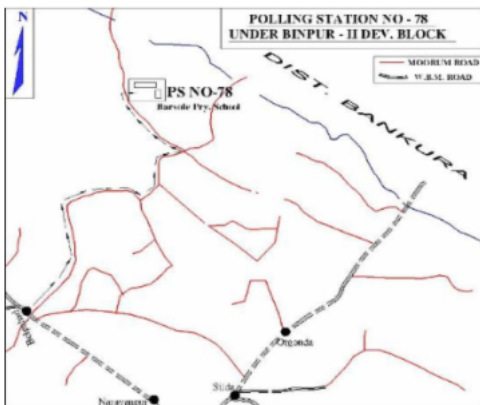

নির্বাচক নিবন্ধন আধিকারিকের স্বাক্ষর

Nazri Naksha

Google Map View

Polling Station Building Front View

Polling Station Front View

Cad View

Key MAP View

1 নাম : পবিত্র আহির পিতার নাম: বেণীমাধব আহির বাড়ির নং : n0001 বয়স : 38 লিঙ্গ : পুরুষ	CYS2380376 ফটো উপলব্ধ	2 নাম : ছবিরানী আহির স্বামীর নাম: কাশিনাথ আহির বাড়ির নং : n0008 বয়স : 52 লিঙ্গ : মহিলা	CYS1276625 ফটো উপলব্ধ	3 নাম : কাশিনাথ আহির পিতার নাম: পার্বতী আহির বাড়ির নং : n0008 বয়স : 59 লিঙ্গ : পুরুষ	WB/33/232/258232 ফটো উপলব্ধ
4 নাম : লক্ষীরানী আহির স্বামীর নাম: ঘনশ্যাম আহির বাড়ির নং : n0008 বয়স : 55 লিঙ্গ : মহিলা	WB/33/232/258233 ফটো উপলব্ধ	5 নাম : সুধারানী আহির স্বামীর নাম: অনিল কুমার আহির বাড়ির নং : n0007 বয়স : 66 লিঙ্গ : মহিলা	WB/33/232/258133 ফটো উপলব্ধ	6 নাম : পারুলরানী আহির স্বামীর নাম: অনাথ আহির বাড়ির নং : n0006 বয়স : 66 লিঙ্গ : মহিলা	WB/33/232/258383 ফটো উপলব্ধ
7 নাম : তারিনী আহির পিতার নাম: অনাথনাথ আহির বাড়ির নং : n0006 বয়স : 42 লিঙ্গ : পুরুষ	CYS1713668 ফটো উপলব্ধ	8 নাম : প্রতিমা আহির স্বামীর নাম: ধনপতি আহির বাড়ির নং : n0006 বয়স : 37 লিঙ্গ : মহিলা	XWQ1333020 ফটো উপলব্ধ	9 নাম : ধনপতি আহির পিতার নাম: অনাথনাথ আহির বাড়ির নং : n0006 বয়স : 45 লিঙ্গ : পুরুষ	CYS1276864 ফটো উপলব্ধ
10 নাম : নমিতা আহির স্বামীর নাম: তরুন আহির বাড়ির নং : n0005 বয়স : 42 লিঙ্গ : মহিলা	XWQ1526714 ফটো উপলব্ধ	11 নাম : তরুন আহির পিতার নাম: সন্তোষ আহির বাড়ির নং : n0005 বয়স : 44 লিঙ্গ : পুরুষ	CYS2300812 ফটো উপলব্ধ	12 নাম : পরীবালা আহির অন্যান্য: সন্তোষ আহির বাড়ির নং : n0005 বয়স : 71 লিঙ্গ : মহিলা	WB/33/232/258622 ফটো উপলব্ধ
13 নাম : সন্তোষকুমার আহির পিতার নাম: বাবুলাল আহির বাড়ির নং : n0005 বয়স : 81 লিঙ্গ : পুরুষ	WB/33/232/258519 ফটো উপলব্ধ	14 নাম : জয়ন্তী আহির স্বামীর নাম: রঞ্জিত আহির বাড়ির নং : n0004 বয়স : 43 লিঙ্গ : মহিলা	CYS2026318 ফটো উপলব্ধ	15 নাম : টুসুমনি আহির স্বামীর নাম: প্রমথ আহির বাড়ির নং : n0004 বয়স : 86 লিঙ্গ : মহিলা	WB/33/232/258327 ফটো উপলব্ধ
16 নাম : স্বদেশ আহির পিতার নাম: সাধন আহির বাড়ির নং : n0002 বয়স : 37 লিঙ্গ : পুরুষ	CYS2380459 ফটো উপলব্ধ	17 নাম : অর্পনা আহির স্বামীর নাম: অবনী আহির বাড়ির নং : n0013 বয়স : 44 লিঙ্গ : মহিলা	CYS2026300 ফটো উপলব্ধ	18 নাম : জলেশ্বর আহির পিতার নাম: কাশীনাথ আহির বাড়ির নং : n0008 বয়স : 26 লিঙ্গ : পুরুষ	XWQ1983808 ফটো উপলব্ধ
19 নাম : রাজীব আহির পিতার নাম: দিবাকর আহির বাড়ির নং : n0196 বয়স : 27 লিঙ্গ : পুরুষ	XWQ1958495 ফটো উপলব্ধ	20 নাম : মমতা আহির স্বামীর নাম: রাজীব আহির বাড়ির নং : এন0052 বয়স : 21 লিঙ্গ : মহিলা	XWQ2428886 ফটো উপলব্ধ	21 নাম : রঞ্জিত আহির পিতার নাম: প্রমথ আহির বাড়ির নং : n0004 বয়স : 56 লিঙ্গ : পুরুষ	WB/33/232/258649 ফটো উপলব্ধ
22 নাম : দিবাকর আহির পিতার নাম: পার্বতী আহির বাড়ির নং : n0008 বয়স : 56 লিঙ্গ : পুরুষ	WB/33/232/258524 ফটো উপলব্ধ	23 নাম : গায়ত্রী আহির স্বামীর নাম: দিবাকর আহির বাড়ির নং : n0008 বয়স : 44 লিঙ্গ : মহিলা	CYS1713684 ফটো উপলব্ধ	24 নাম : প্রভাকর আহির পিতার নাম: পার্বতী আহির বাড়ির নং : n0008 বয়স : 50 লিঙ্গ : পুরুষ	WB/33/232/258052 ফটো উপলব্ধ
25 নাম : বুলু আহির স্বামীর নাম: প্রভাকর আহির বাড়ির নং : n0008 বয়স : 34 লিঙ্গ : মহিলা	XWQ1526623 ফটো উপলব্ধ	26 নাম : মিহির কুমার আহির পিতার নাম: ঘনেশ্যাম আহির বাড়ির নং : n0008 বয়স : 37 লিঙ্গ : পুরুষ	XWQ1332980 ফটো উপলব্ধ	27 নাম : রমনী আহির স্বামীর নাম: গগন আহির বাড়ির নং : n0009 বয়স : 76 লিঙ্গ : মহিলা	WB/33/232/258132 ফটো উপলব্ধ
28 নাম : শুশান্ত আহির পিতার নাম: গগনচন্দ্র আহির বাড়ির নং : n0009 বয়স : 42 লিঙ্গ : পুরুষ	CYS1713692 ফটো উপলব্ধ	29 নাম : লতিকা আহির স্বামীর নাম: সুশান্ত আহির বাড়ির নং : n0009 বয়স : 39 লিঙ্গ : মহিলা	XWQ1526649 ফটো উপলব্ধ	30 নাম : মধুসূদন আহির পিতার নাম: প্রমথ আহির বাড়ির নং : n0011 বয়স : 65 লিঙ্গ : পুরুষ	WB/33/232/258273 ফটো উপলব্ধ