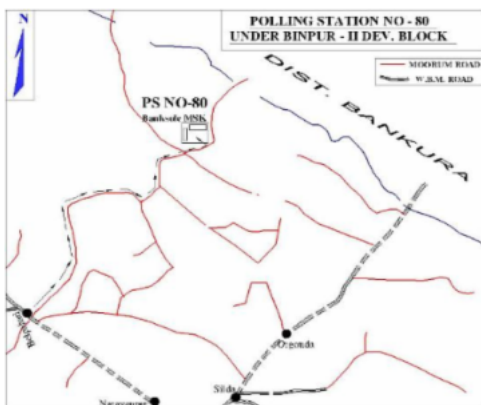

নির্বাচক নিবন্ধন আধিকারিকের স্বাক্ষর

Nazri Naksha

Google Map View

Polling Station Building Front View

Polling Station Front View

Cad View

Key MAP View

1 নাম : সুকুমার আহির পিতার নাম: বলাই আহির বাড়ির নং : n0022 বয়স : 29 লিঙ্গ : পুরুষ	XWQ1814854 ফটো উপলব্ধ	2 নাম : রবীন্দ্রনাথ আহির মায়ের নাম: লিপা আহির বাড়ির নং : n0023 বয়স : 28 লিঙ্গ : পুরুষ	XWQ1814862 ফটো উপলব্ধ	3 নাম : পারুল আহির স্বামীর নাম: সিতারাম আহির বাড়ির নং : n0022 বয়স : 31 লিঙ্গ : মহিলা	XWQ1814888 ফটো উপলব্ধ
4 নাম : আশা আহির স্বামীর নাম: বলাই আহির বাড়ির নং : n0022 বয়স : 66 লিঙ্গ : মহিলা	WB/33/232/261178 ফটো উপলব্ধ	5 নাম : অজিত আহির পিতার নাম: নিবারন আহির বাড়ির নং : n0022 বয়স : 71 লিঙ্গ : পুরুষ	WB/33/232/261326 ফটো উপলব্ধ	6 নাম : মঞ্জলা আহির স্বামীর নাম: অজিত আহির বাড়ির নং : n0022 বয়স : 63 লিঙ্গ : মহিলা	WB/33/232/261179 ফটো উপলব্ধ
7 নাম : সমীরন আহির পিতার নাম: অজিত আহির বাড়ির নং : n0022 বয়স : 35 লিঙ্গ : পুরুষ	XWQ1527217 ফটো উপলব্ধ	8 নাম : মদন আহির পিতার নাম: নিবারন আহির বাড়ির নং : n0022 বয়স : 69 লিঙ্গ : পুরুষ	WB/33/232/261286 ফটো উপলব্ধ	9 নাম : মালোতী আহির স্বামীর নাম: মদন আহির বাড়ির নং : n0022 বয়স : 61 লিঙ্গ : মহিলা	WB/33/232/261291 ফটো উপলব্ধ
10 নাম : উর্মিলা আহির স্বামীর নাম: মধু আহির বাড়ির নং : n0022 বয়স : 71 লিঙ্গ : মহিলা	WB/33/232/261275 ফটো উপলব্ধ	11 নাম : চরন আহির মায়ের নাম: উর্মিলা আহির বাড়ির নং : n0022 বয়স : 36 লিঙ্গ : পুরুষ	XWQ0315713 ফটো উপলব্ধ	12 নাম : সিতারাম আহির মায়ের নাম: উর্মিলা আহির বাড়ির নং : n0022 বয়স : 34 লিঙ্গ : পুরুষ	XWQ1527282 ফটো উপলব্ধ
13 নাম : সনকা আহির স্বামীর নাম: শ্রীচরন আহির বাড়ির নং : n0022 বয়স : 34 লিঙ্গ : মহিলা	XWQ1527209 ফটো উপলব্ধ	14 নাম : বাদল আহির পিতার নাম: শম্ভু আহির বাড়ির নং : n0023 বয়স : 73 লিঙ্গ : পুরুষ	WB/33/232/261419 ফটো উপলব্ধ	15 নাম : ভবানী আহির স্বামীর নাম: বাদল আহির বাড়ির নং : n0023 বয়স : 65 লিঙ্গ : মহিলা	WB/33/232/261752 ফটো উপলব্ধ
16 নাম : রঘুনাথ আহির পিতার নাম: বাদল আহির বাড়ির নং : n0023 বয়স : 49 লিঙ্গ : পুরুষ	WB/33/232/261581 ফটো উপলব্ধ	17 নাম : মিঠু আহির স্বামীর নাম: রঘুনাথ আহির বাড়ির নং : n0023 বয়স : 43 লিঙ্গ : মহিলা	CYS2029676 ফটো উপলব্ধ	18 নাম : লিপা আহির পিতার নাম: বাদল আহির বাড়ির নং : n0023 বয়স : 45 লিঙ্গ : মহিলা	XWQ0315861 ফটো উপলব্ধ
19 নাম : প্রফুল্ল আহির পিতার নাম: শম্ভু আহির বাড়ির নং : n0024 বয়স : 71 লিঙ্গ : পুরুষ	WB/33/232/261414 ফটো উপলব্ধ	20 নাম : লক্ষী আহির স্বামীর নাম: প্রফুল্ল আহির বাড়ির নং : n0024 বয়স : 61 লিঙ্গ : মহিলা	WB/33/232/261415 ফটো উপলব্ধ	21 নাম : সুসমা আহির পিতার নাম: প্রফুল্ল আহির বাড়ির নং : n0024 বয়স : 36 লিঙ্গ : মহিলা	XWQ1333798 ফটো উপলব্ধ
22 নাম : নিরঞ্জন আহির পিতার নাম: শম্ভু আহির বাড়ির নং : n0025 বয়স : 66 লিঙ্গ : পুরুষ	WB/33/232/261271 ফটো উপলব্ধ	23 নাম : ললিতা আহির স্বামীর নাম: নিরঞ্জন আহির বাড়ির নং : n0025 বয়স : 59 লিঙ্গ : মহিলা	WB/33/232/261191 ফটো উপলব্ধ	24 নাম : বাপ্পাদিতা আহির পিতার নাম: নিরঞ্জন আহির বাড়ির নং : n0025 বয়স : 30 লিঙ্গ : পুরুষ	XWQ1631423 ফটো উপলব্ধ
25 নাম : বর্ষা গোপ আহির স্বামীর নাম: বাপ্পাদিতা আহির বাড়ির নং : এন0025 বয়স : 20 লিঙ্গ : মহিলা	XWQ2414514 ফটো উপলব্ধ	26 নাম : সুনীল আহির পিতার নাম: শম্ভু আহির বাড়ির নং : n0026 বয়স : 63 লিঙ্গ : পুরুষ	WB/33/232/261220 ফটো উপলব্ধ	27 নাম : বিশখা আহির স্বামীর নাম: সুনীল আহির বাড়ির নং : n0026 বয়স : 50 লিঙ্গ : মহিলা	WB/33/232/261192 ফটো উপলব্ধ
28 নাম : হেলু আহির পিতার নাম: শম্ভু আহির বাড়ির নং : n0026 বয়স : 57 লিঙ্গ : পুরুষ	WB/33/232/261580 ফটো উপলব্ধ	29 নাম : সিন্দুবালা আহির স্বামীর নাম: হেলু আহির বাড়ির নং : n0026 বয়স : 43 লিঙ্গ : মহিলা	CYS2029684 ফটো উপলব্ধ	30 নাম : তারাপদ আহির পিতার নাম: রাসবিহারী আহির বাড়ির নং : n0027 বয়স : 61 লিঙ্গ : পুরুষ	WB/33/232/261584 ফটো উপলব্ধ