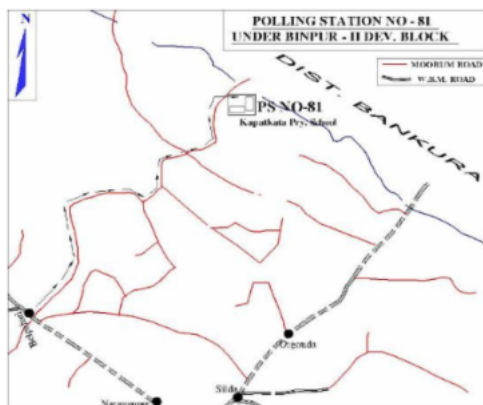

নির্বাচক নিবন্ধন আধিকারিকের স্বাক্ষর

Nazri Naksha

Google Map View

Polling Station Building Front View

Polling Station Front View

Cad View

Key MAP View

1 নাম : নিরঞ্জন আহির পিতার নাম: অজিত আহির বাড়ির নং : n0006 বয়স : 50 লিঙ্গ : পুরুষ	CYS2032753 ফটো উপলব্ধ	2 নাম : বুলু আহির স্বামীর নাম: নিরঞ্জন আহির বাড়ির নং : n0006 বয়স : 45 লিঙ্গ : মহিলা	CYS2032761 ফটো উপলব্ধ	3 নাম : পিয়ালী আহির পিতার নাম: নিরঞ্জন আহির বাড়ির নং : এন0025 বয়স : 21 লিঙ্গ : মহিলা	XWQ2415743 ফটো উপলব্ধ
4 নাম : শ্রীকান্ত আহির পিতার নাম: গোষ্ঠি আহির বাড়ির নং : n0003 বয়স : 59 লিঙ্গ : পুরুষ	WB/33/232/267066 ফটো উপলব্ধ	5 নাম : অজিত আহির পিতার নাম: অনুকুল আহির বাড়ির নং : n0094 বয়স : 67 লিঙ্গ : পুরুষ	WB/33/232/267166 ফটো উপলব্ধ	6 নাম : অনিমেষ গরাই পিতার নাম: সুকুমার গরাই বাড়ির নং : n0094 বয়স : 36 লিঙ্গ : পুরুষ	XWQ1431386 ফটো উপলব্ধ
7 নাম : মালতী গরাই পিতার নাম: সুকুমার গরাই বাড়ির নং : n0094 বয়স : 36 লিঙ্গ : মহিলা	XWQ1431394 ফটো উপলব্ধ	8 নাম : উদয় গরাই পিতার নাম: সুকুমার গরাই বাড়ির নং : n0094 বয়স : 37 লিঙ্গ : পুরুষ	XWQ0320689 ফটো উপলব্ধ	9 নাম : সুকুমার গরাই পিতার নাম: বিশ্বনাথ গরাই বাড়ির নং : n0094 বয়স : 59 লিঙ্গ : পুরুষ	WB/33/232/267151 ফটো উপলব্ধ
10 নাম : বাহাদুর আহির পিতার নাম: কৃষ্ণ আহির বাড়ির নং : n0127 বয়স : 29 লিঙ্গ : পুরুষ	XWQ1742113 ফটো উপলব্ধ	11 নাম : উত্তম কুমার সরেন পিতার নাম: কারু সরেন বাড়ির নং : n0125 বয়স : 30 লিঙ্গ : পুরুষ	XWQ1631928 ফটো উপলব্ধ	12 নাম : জবা আহির স্বামীর নাম: কৃষ্ণ আহির বাড়ির নং : n0125 বয়স : 58 লিঙ্গ : মহিলা	WB/33/232/267246 ফটো উপলব্ধ
13 নাম : কৃষ্ণ আহির পিতার নাম: হরি আহির বাড়ির নং : n0125 বয়স : 64 লিঙ্গ : পুরুষ	WB/33/232/267244 ফটো উপলব্ধ	14 নাম : চঞ্চলা আহির স্বামীর নাম: সন্তোষ আহির বাড়ির নং : n0048 বয়স : 53 লিঙ্গ : মহিলা	WB/33/232/267221 ফটো উপলব্ধ	15 নাম : পঞ্চগানন আহির পিতার নাম: পারিন্দ আহির বাড়ির নং : n0047 বয়স : 66 লিঙ্গ : পুরুষ	WB/33/232/267334 ফটো উপলব্ধ
16 নাম : বৈদ্যনাথ আহির পিতার নাম: বৃন্দাবন আহির বাড়ির নং : n0046 বয়স : 36 লিঙ্গ : পুরুষ	XWQ0320564 ফটো উপলব্ধ	17 নাম : বৃন্দাবন আহির পিতার নাম: হরি আহির বাড়ির নং : n0046 বয়স : 59 লিঙ্গ : পুরুষ	XWQ0320549 ফটো উপলব্ধ	18 নাম : চন্দনা আহির স্বামীর নাম: রবীন্দ্রনাথ আহির বাড়ির নং : n0045 বয়স : 42 লিঙ্গ : মহিলা	XWQ1632017 ফটো উপলব্ধ
19 নাম : কল্পনা আহির স্বামীর নাম: ভৈরব চন্দ্র আহির বাড়ির নং : n0045 বয়স : 44 লিঙ্গ : মহিলা	CYS2032795 ফটো উপলব্ধ	20 নাম : ভৈরব চন্দ্র আহির পিতার নাম: ভুবন আহির বাড়ির নং : n0045 বয়স : 47 লিঙ্গ : পুরুষ	CYS2032803 ফটো উপলব্ধ	21 নাম : লক্ষ্মী আহির স্বামীর নাম: মধু আহির বাড়ির নং : n0045 বয়স : 41 লিঙ্গ : মহিলা	CYS2033744 ফটো উপলব্ধ
22 নাম : মধু আহির পিতার নাম: ভুবন আহির বাড়ির নং : n0045 বয়স : 44 লিঙ্গ : পুরুষ	CYS2032787 ফটো উপলব্ধ	23 নাম : কমলা আহির স্বামীর নাম: ভুবন আহির বাড়ির নং : n0045 বয়স : 61 লিঙ্গ : মহিলা	WB/33/232/267250 ফটো উপলব্ধ	24 নাম : ভুবন আহির পিতার নাম: দুবাই আহির বাড়ির নং : n0045 বয়স : 66 লিঙ্গ : পুরুষ	WB/33/232/267249 ফটো উপলব্ধ
25 নাম : পুতুলমনি বাস্কে স্বামীর নাম: বৈদ্যনাথ বাস্কে বাড়ির নং : n0044 বয়স : 46 লিঙ্গ : মহিলা	CYS2032910 ফটো উপলব্ধ	26 নাম : দাসী আহির স্বামীর নাম: যদুপতি আহির বাড়ির নং : n0044 বয়স : 76 লিঙ্গ : মহিলা	WB/33/232/267238 ফটো উপলব্ধ	27 নাম : বাদলি আহির স্বামীর নাম: রাধানাথ আহির বাড়ির নং : n0034 বয়স : 54 লিঙ্গ : মহিলা	WB/33/232/267128 ফটো উপলব্ধ
28 নাম : সুলেখা আহির স্বামীর নাম: গনেশ আহির বাড়ির নং : n0033 বয়স : 36 লিঙ্গ : মহিলা	XWQ0320283 ফটো উপলব্ধ	29 নাম : গনেশ আহির পিতার নাম: মধুর আহির বাড়ির নং : n0033 বয়স : 36 লিঙ্গ : পুরুষ	CYS2418424 ফটো উপলব্ধ	30 নাম : নিয়তী আহির স্বামীর নাম: মধুর আহির বাড়ির নং : n0033 বয়স : 56 লিঙ্গ : মহিলা	WB/33/232/267094 ফটো উপলব্ধ