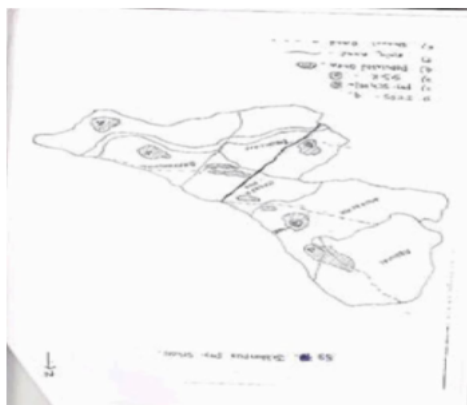

Nazri Naksha