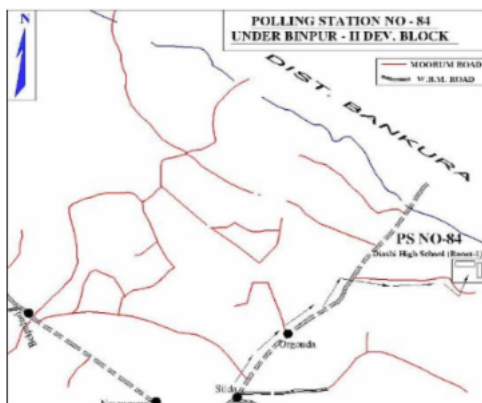

নির্বাচক নিবন্ধন আধিকারিকের স্বাক্ষর

Nazri Naksha

Google Map View

Polling Station Building Front View

Polling Station Front View

Cad View

Key MAP View

1 নাম : মিলন কর্মকার স্বামীর নাম: সুরেশ কর্মকার বাড়ির নং : n0001 বয়স : 77 লিঙ্গ : মহিলা	WB/33/232/282402	ফটো উপলব্ধ	2 নাম : আনন্দ কর্মকার পিতার নাম: সুরেশ কর্মকার বাড়ির নং : n0001 বয়স : 59 লিঙ্গ : পুরুষ	WB/33/232/282300	ফটো উপলব্ধ	3 নাম : আশা কাঁড়ি স্বামীর নাম: কার্তিক কাঁড়ি বাড়ির নং : n0001 বয়স : 35 লিঙ্গ : মহিলা	XWQ1633205	ফটো উপলব্ধ
4 নাম : সাবিত্রী কর্মকার স্বামীর নাম: আনন্দ কর্মকার বাড়ির নং : n0001 বয়স : 51 লিঙ্গ : মহিলা	WB/33/232/282400	ফটো উপলব্ধ	5 নাম : সঞ্জয় কর্মকার পিতার নাম: আনন্দ কর্মকার বাড়ির নং : n0001 বয়স : 32 লিঙ্গ : পুরুষ	XWQ1529254	ফটো উপলব্ধ	6 নাম : বিনোদ কর্মকার পিতার নাম: সুরেশ কর্মকার বাড়ির নং : n0001 বয়স : 55 লিঙ্গ : পুরুষ	WB/33/232/282505	ফটো উপলব্ধ
7 নাম : রমনী কর্মকার স্বামীর নাম: বিনোদ কর্মকার বাড়ির নং : n0001 বয়স : 49 লিঙ্গ : মহিলা	CYS2308815	ফটো উপলব্ধ	8 নাম : অজয় কর্মকার পিতার নাম: আনন্দ কর্মকার বাড়ির নং : n0001 বয়স : 27 লিঙ্গ : পুরুষ	XWQ1921725	ফটো উপলব্ধ	9 নাম : সুভাষ কর্মকার পিতার নাম: বিনোদ কর্মকার বাড়ির নং : এন0001 বয়স : 22 লিঙ্গ : পুরুষ	XWQ2261014	ফটো উপলব্ধ
10 নাম : পিন্টু কাঁড়ি পিতার নাম: স্বপন কুমার কাঁড়ি বাড়ির নং : এন002 বয়স : 22 লিঙ্গ : পুরুষ	XWQ2322550	ফটো উপলব্ধ	11 নাম : স্বপন কুমার কাঁড়ি পিতার নাম: হাঁদু কাঁড়ি বাড়ির নং : n0047 বয়স : 53 লিঙ্গ : পুরুষ	CYS2042927	ফটো উপলব্ধ	12 নাম : কার্তিক কাঁড়ি পিতার নাম: হাঁদু কাঁড়ি বাড়ির নং : n0047 বয়স : 43 লিঙ্গ : পুরুষ	CYS2042935	ফটো উপলব্ধ
13 নাম : মীরা কাঁড়ি স্বামীর নাম: স্বপন কাঁড়ি বাড়ির নং : n0047 বয়স : 45 লিঙ্গ : মহিলা	CYS1730670	ফটো উপলব্ধ	14 নাম : স্বরূপ কিস্কু পিতার নাম: মদন কিস্কু বাড়ির নং : n0076 বয়স : 38 লিঙ্গ : পুরুষ	CYS2380236	ফটো উপলব্ধ	15 নাম : গীতা কিস্কু স্বামীর নাম: রঘু কিস্কু বাড়ির নং : n0048 বয়স : 61 লিঙ্গ : মহিলা	WB/33/232/282491	ফটো উপলব্ধ
16 নাম : মদন কিস্কু পিতার নাম: রামধন কিস্কু বাড়ির নং : n0048 বয়স : 69 লিঙ্গ : পুরুষ	WB/33/232/282678	ফটো উপলব্ধ	17 নাম : সারথী কিস্কু স্বামীর নাম: মদন কিস্কু বাড়ির নং : n0048 বয়স : 63 লিঙ্গ : মহিলা	WB/33/232/282658	ফটো উপলব্ধ	18 নাম : শৈলেন্দ্রনাথ কিস্কু পিতার নাম: মদন কিস্কু বাড়ির নং : n0048 বয়স : 47 লিঙ্গ : পুরুষ	CYS1730688	ফটো উপলব্ধ
19 নাম : বন্দনা কিস্কু স্বামীর নাম: শৈলেন্দ্রনাথ কিস্কু বাড়ির নং : n0048 বয়স : 44 লিঙ্গ : মহিলা	CYS2042943	ফটো উপলব্ধ	20 নাম : সুরেন কিস্কু পিতার নাম: মদন কিস্কু বাড়ির নং : n0048 বয়স : 44 লিঙ্গ : পুরুষ	CYS2042950	ফটো উপলব্ধ	21 নাম : মুকুলী কিস্কু (সরেন) স্বামীর নাম: সুরেন কিস্কু বাড়ির নং : n0048 বয়স : 41 লিঙ্গ : মহিলা	XWQ1432020	ফটো উপলব্ধ
22 নাম : নির্মালা কিস্কু পিতার নাম: শৈলেন্দ্রনাথ কিস্কু বাড়ির নং : এন000 বয়স : 23 লিঙ্গ : মহিলা	XWQ2204915	ফটো উপলব্ধ	23 নাম : পবন চন্দ্র কিস্কু পিতার নাম: শৈলেন্দ্র নাথ কিস্কু বাড়ির নং : এন0048 বয়স : 20 লিঙ্গ : পুরুষ	XWQ2380863	ফটো উপলব্ধ	24 নাম : অসিমা কিস্কু (হেদ্রম) স্বামীর নাম: স্বরূপ কিস্কু বাড়ির নং : n0139 বয়স : 31 লিঙ্গ : মহিলা	XWQ1526797	ফটো উপলব্ধ
25 নাম : সাবিত্রি গরাই স্বামীর নাম: ভোলানাথ গরাই বাড়ির নং : n0129 বয়স : 69 লিঙ্গ : মহিলা	CYS2042976	ফটো উপলব্ধ	26 নাম : স্বপন গরাই পিতার নাম: ভোলানাথ গরাই বাড়ির নং : n0129 বয়স : 45 লিঙ্গ : পুরুষ	CYS2043008	ফটো উপলব্ধ	27 নাম : সুনিল গরাই পিতার নাম: ভোলানাথ গরাই বাড়ির নং : এন0129 বয়স : 59 লিঙ্গ : পুরুষ	XWQ2261378	ফটো উপলব্ধ
28 নাম : অনিমেশ গরাই অন্যান্য: ভোলানাথ গরাই বাড়ির নং : এন0129 বয়স : 26 লিঙ্গ : পুরুষ	XWQ2261402	ফটো উপলব্ধ	29 নাম : সন্টু গরাই অন্যান্য: ভোলানাথ গরাই বাড়ির নং : এন0129 বয়স : 27 লিঙ্গ : পুরুষ	XWQ2261428	ফটো উপলব্ধ	30 নাম : কাকলি গিরি স্বামীর নাম: লাল্টু গিরি বাড়ির নং : এন0050 বয়স : 21 লিঙ্গ : মহিলা	XWQ2322675	ফটো উপলব্ধ