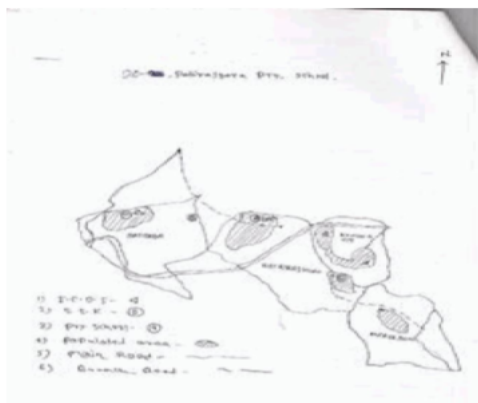

Nazri Naksha