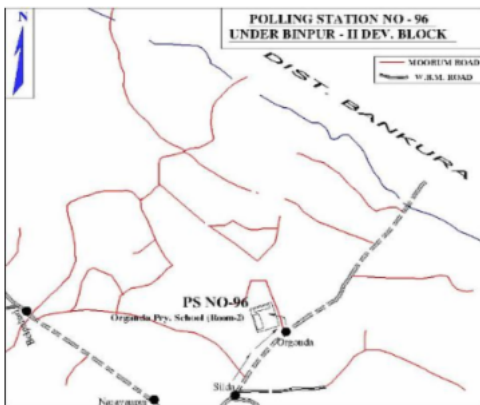

নির্বাচক নিবন্ধন আধিকারিকের স্বাক্ষর

Nazri Naksha

Google Map View

Polling Station Building Front View

Polling Station Front View

Cad View

Key MAP View

1 নাম : রবি আহির পিতার নাম: লুলু আহির বাড়ির নং : n0001 বয়স : 50 লিঙ্গ : পুরুষ	CYS2015410 ফটো উপলব্ধ	2 নাম : লতিকা আহির স্বামীর নাম: রবি আহির বাড়ির নং : n0001 বয়স : 44 লিঙ্গ : মহিলা	CYS2015428 ফটো উপলব্ধ	3 নাম : নগেন বাগাল পিতার নাম: রাজেন্দ্র বাগাল বাড়ির নং : n0003 বয়স : 57 লিঙ্গ : পুরুষ	XWQ1240555 ফটো উপলব্ধ
4 নাম : ভারতী আহির স্বামীর নাম: শম্ভু আহির বাড়ির নং : n0003 বয়স : 64 লিঙ্গ : মহিলা	CYS1702760 ফটো উপলব্ধ	5 নাম : বৈশাখী বাগাল স্বামীর নাম: নগেন বাগাল বাড়ির নং : n0002 বয়স : 47 লিঙ্গ : মহিলা	XWQ1340371 ফটো উপলব্ধ	6 নাম : মালতী আহির স্বামীর নাম: পবন আহির বাড়ির নং : n0002 বয়স : 44 লিঙ্গ : মহিলা	CYS1702729 ফটো উপলব্ধ
7 নাম : পবন আহির পিতার নাম: লুলু আহির বাড়ির নং : n0002 বয়স : 49 লিঙ্গ : পুরুষ	CYS1702711 ফটো উপলব্ধ	8 নাম : গগন আহির পিতার নাম: লুলু আহির বাড়ির নং : n0001 বয়স : 46 লিঙ্গ : পুরুষ	XWQ1339860 ফটো উপলব্ধ	9 নাম : প্রশান্ত বাগাল পিতার নাম: নগেন বাগাল বাড়ির নং : এন0003 বয়স : 23 লিঙ্গ : পুরুষ	XWQ2218907 ফটো উপলব্ধ
10 নাম : সুমন আহির পিতার নাম: পবন আহির বাড়ির নং : এন0002 বয়স : 25 লিঙ্গ : পুরুষ	XWQ2047116 ফটো উপলব্ধ	11 নাম : সুকদেব আহির পিতার নাম: শম্ভু আহির বাড়ির নং : n0003 বয়স : 28 লিঙ্গ : পুরুষ	XWQ2011849 ফটো উপলব্ধ	12 নাম : দীপক আহির মায়ের নাম: ভারতী আহির বাড়ির নং : এন0003 বয়স : 20 লিঙ্গ : পুরুষ	XWQ2401651 ফটো উপলব্ধ
13 নাম : গোপাল আহির পিতার নাম: রবি আহির বাড়ির নং : এন0001 বয়স : 22 লিঙ্গ : পুরুষ	XWQ2270171 ফটো উপলব্ধ	14 নাম : আরশ মনি কিস্কু পিতার নাম: সুনীল কিস্কু বাড়ির নং : এন0004 বয়স : 23 লিঙ্গ : মহিলা	XWQ2219038 ফটো উপলব্ধ	15 নাম : সুমন কিস্কু পিতার নাম: সুনীল কিস্কু বাড়ির নং : n0004 বয়স : 28 লিঙ্গ : পুরুষ	XWQ1818715 ফটো উপলব্ধ
16 নাম : সুরধনী কিস্কু স্বামীর নাম: সুলেমান কিস্কু বাড়ির নং : n0004 বয়স : 29 লিঙ্গ : মহিলা	XWQ1818723 ফটো উপলব্ধ	17 নাম : নমিতা বাগাল স্বামীর নাম: বিনয় বাগাল বাড়ির নং : n0004 বয়স : 34 লিঙ্গ : মহিলা	XWQ1637784 ফটো উপলব্ধ	18 নাম : বিনয় বাগাল পিতার নাম: ভীম বাগাল বাড়ির নং : n0004 বয়স : 33 লিঙ্গ : পুরুষ	XWQ1340207 ফটো উপলব্ধ
19 নাম : ছবি রানী বাগাল স্বামীর নাম: গগন বাগাল বাড়ির নং : n0004 বয়স : 37 লিঙ্গ : মহিলা	XWQ1745678 ফটো উপলব্ধ	20 নাম : শান্তি সরেন স্বামীর নাম: বাবুরাম সরেন বাড়ির নং : n0004 বয়স : 40 লিঙ্গ : মহিলা	CYS2200137 ফটো উপলব্ধ	21 নাম : বাবুরাম সরেন পিতার নাম: মসৌ সরেন বাড়ির নং : n0004 বয়স : 54 লিঙ্গ : পুরুষ	CYS2015444 ফটো উপলব্ধ
22 নাম : সালেমন কিস্কু পিতার নাম: নির্মল কিস্কু বাড়ির নং : n0004 বয়স : 39 লিঙ্গ : পুরুষ	CYS2016616 ফটো উপলব্ধ	23 নাম : লক্ষ্মীমনি কিস্কু স্বামীর নাম: নির্মল কিস্কু বাড়ির নং : n0004 বয়স : 61 লিঙ্গ : মহিলা	WB/33/232/246217 ফটো উপলব্ধ	24 নাম : সুধাময় কিস্কু পিতার নাম: শুকলাল কিস্কু বাড়ির নং : n0004 বয়স : 61 লিঙ্গ : মহিলা	WB/33/232/246153 ফটো উপলব্ধ
25 নাম : চুড়ামনি কিস্কু স্বামীর নাম: সুনীল কিস্কু বাড়ির নং : n0004 বয়স : 56 লিঙ্গ : মহিলা	WB/33/232/246344 ফটো উপলব্ধ	26 নাম : সুনীল কিস্কু পিতার নাম: শুকলাল কিস্কু বাড়ির নং : n0004 বয়স : 62 লিঙ্গ : পুরুষ	WB/33/232/246562 ফটো উপলব্ধ	27 নাম : নির্মল কিস্কু পিতার নাম: শুকলাল কিস্কু বাড়ির নং : n0004 বয়স : 67 লিঙ্গ : পুরুষ	WB/33/232/246227 ফটো উপলব্ধ
28 নাম : সুব্রত টুডু পিতার নাম: বনহরি টুডু বাড়ির নং : n0006 বয়স : 32 লিঙ্গ : মহিলা	XWQ1745686 ফটো উপলব্ধ	29 নাম : হরেন টুডু পিতার নাম: অনীল টুডু বাড়ির নং : n0006 বয়স : 36 লিঙ্গ : পুরুষ	XWQ1340355 ফটো উপলব্ধ	30 নাম : ভৈরব টুডু পিতার নাম: অতীন টুডু বাড়ির নং : n0006 বয়স : 45 লিঙ্গ : পুরুষ	CYS2199818 ফটো উপলব্ধ