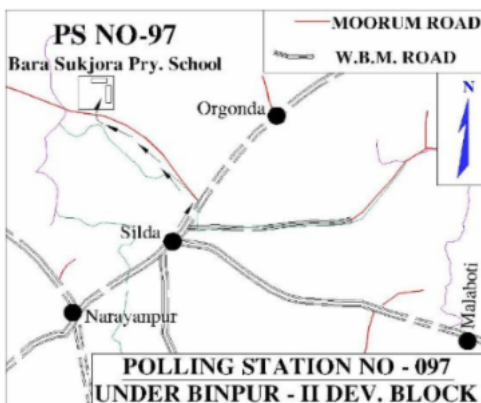

নির্বাচক নিবন্ধন আধিকারিকের স্বাক্ষর

Nazri Naksha

Google Map View

Polling Station Building Front View

Polling Station Front View

Cad View

Key MAP View

বিধানসভা নির্বাচনক্ষেত্রের নং, নাম : 237-বিনপুর  
ভাগ নং, নাম : 1-বড়শুকজোড়া (অংশ)