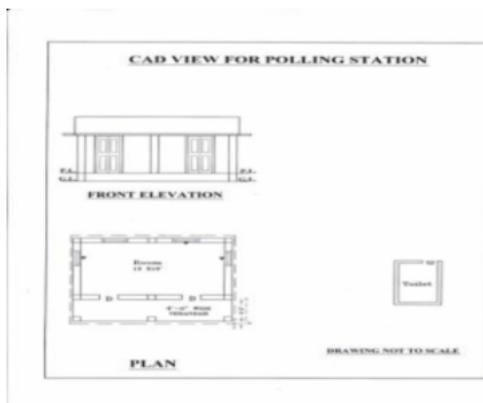

নির্বাচক নিবন্ধন আধিকারিকের স্বাক্ষর

Nazri Naksha

Google Map View

Notional Map of Polling Station No.- m2380010

Polling Station Building Front View

Polling Station Front View

Cad View

Key MAP View