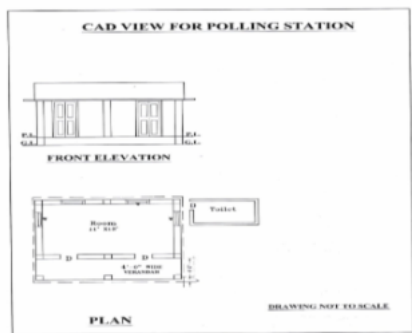

নির্বাচক নিবন্ধন আধিকারিকের স্বাক্ষর

Nazri Naksha

Google Map View

Polling Station Building Front View

Polling Station Front View

Cad View

Key MAP View

1	WB/34/235/327608	নাম : উষারানী আস পিতার নাম: দিবাকর আস বাড়ির নং : n0001 বয়স : 63 লিঙ্গ : মহিলা	ফটো উপলব্ধ	2	WB/34/235/327271	নাম : তারামনি আস স্বামীর নাম: কালিপদ আস বাড়ির নং : n0001 বয়স : 59 লিঙ্গ : মহিলা	ফটো উপলব্ধ	3	XWK1393362	নাম : বাসন্তী আস স্বামীর নাম: উত্তম চন্দ আস বাড়ির নং : n0001 বয়স : 32 লিঙ্গ : মহিলা	ফটো উপলব্ধ
4	XWK1802487	নাম : মামনি আশ পিতার নাম: শিশির আশ বাড়ির নং : n0001 বয়স : 29 লিঙ্গ : মহিলা	ফটো উপলব্ধ	5	XWK2446367	নাম : সূচিত্রা কর্মকার পিতার নাম: সানু কর্মকার বাড়ির নং : এন0003 বয়স : 22 লিঙ্গ : মহিলা	ফটো উপলব্ধ	6	XWK2068732	নাম : সন্ধ্যারানী কর্মকার পিতার নাম: ফকির কর্মকার বাড়ির নং : নং003 বয়স : 35 লিঙ্গ : মহিলা	ফটো উপলব্ধ
7	WB/34/235/327057	নাম : ভাদুবালা কর্মকার স্বামীর নাম: ফকির কর্মকার বাড়ির নং : n0003 বয়স : 78 লিঙ্গ : মহিলা	ফটো উপলব্ধ	8	WB/34/235/327200	নাম : সনু কর্মকার পিতার নাম: ফকির কর্মকার বাড়ির নং : n0003 বয়স : 53 লিঙ্গ : পুরুষ	ফটো উপলব্ধ	9	DLP2419752	নাম : নমিতা কর্মকার স্বামীর নাম: সনু কর্মকার বাড়ির নং : n0003 বয়স : 39 লিঙ্গ : মহিলা	ফটো উপলব্ধ
10	XWK1393511	নাম : তারাপদ কর্মকার পিতার নাম: ফকির কর্মকার বাড়ির নং : n0003 বয়স : 33 লিঙ্গ : পুরুষ	ফটো উপলব্ধ	11	XWK1498120	নাম : ছুটি কর্মকার পিতার নাম: ফকির কর্মকার বাড়ির নং : n0003 বয়স : 31 লিঙ্গ : পুরুষ	ফটো উপলব্ধ	12	XWK1802495	নাম : নবকুঞ্জ কালিন্দী পিতার নাম: রথু কালিন্দী বাড়ির নং : n0025 বয়স : 28 লিঙ্গ : পুরুষ	ফটো উপলব্ধ
13	XWK2205813	নাম : সুয়েন কালিন্দী পিতার নাম: রথু কালিন্দী বাড়ির নং : n0025 বয়স : 24 লিঙ্গ : পুরুষ	ফটো উপলব্ধ	14	XWK2367613	নাম : পার্বতী কালিন্দী স্বামীর নাম: রমেশ কালিন্দী বাড়ির নং : এন00284 বয়স : 23 লিঙ্গ : মহিলা	ফটো উপলব্ধ	15	XWK2367654	নাম : তারা কালিন্দী স্বামীর নাম: সুনিন কালিন্দী বাড়ির নং : এন0025 বয়স : 24 লিঙ্গ : মহিলা	ফটো উপলব্ধ
16	XWK2511202	নাম : দাসী কালিন্দী স্বামীর নাম: রথু ডোম বাড়ির নং : n0025 বয়স : 50 লিঙ্গ : মহিলা	ফটো উপলব্ধ	17	XWK2511509	নাম : রতু কালিন্দী পিতার নাম: রবি ডোম বাড়ির নং : n0025 বয়স : 58 লিঙ্গ : পুরুষ	ফটো উপলব্ধ	18	XWK2000586	নাম : জালােশ্বরী কালিন্দী স্বামীর নাম: ঘাসিরাম কালিন্দী বাড়ির নং : n0263 বয়স : 32 লিঙ্গ : মহিলা	ফটো উপলব্ধ
19	XWK2000602	নাম : গুহিরাম কালিন্দী পিতার নাম: ত্রিভন কালিন্দী বাড়ির নং : n0032 বয়স : 26 লিঙ্গ : পুরুষ	ফটো উপলব্ধ	20	XWK2105773	নাম : নমিতা কালিন্দী স্বামীর নাম: ভিক্ষাকর কালিন্দী বাড়ির নং : ন বয়স : 25 লিঙ্গ : মহিলা	ফটো উপলব্ধ	21	XWK2368033	নাম : সুশান্তা কালিন্দী পিতার নাম: ধনঞ্জয় কালিন্দী বাড়ির নং : এন0014 বয়স : 22 লিঙ্গ : পুরুষ	ফটো উপলব্ধ
22	XWK2484368	নাম : পল্লবী কালিন্দী স্বামীর নাম: মানিক কালিন্দী বাড়ির নং : এন0294 বয়স : 23 লিঙ্গ : মহিলা	ফটো উপলব্ধ	23	XWK2410298	নাম : জ্যোৎস্না কালিন্দী স্বামীর নাম: বাহাদুর কালিন্দী বাড়ির নং : বয়স : 37 লিঙ্গ : মহিলা	ফটো উপলব্ধ	24	XWK2106714	নাম : আরতী কালিন্দী স্বামীর নাম: গুহিরাম কালিন্দী বাড়ির নং : এন0032 বয়স : 27 লিঙ্গ : মহিলা	ফটো উপলব্ধ
25	XWK2106219	নাম : মাধব কালিন্দী পিতার নাম: আগড় কালিন্দী বাড়ির নং : নং019 বয়স : 33 লিঙ্গ : পুরুষ	ফটো উপলব্ধ	26	XWK2000883	নাম : মিনিক কালিন্দী পিতার নাম: কাঞ্চন কালিন্দী বাড়ির নং : n0294 বয়স : 28 লিঙ্গ : পুরুষ	ফটো উপলব্ধ	27	XWK2000743	নাম : পলাশী কালিন্দী স্বামীর নাম: নব কৃষ্ণ কালিন্দী বাড়ির নং : n0280 বয়স : 27 লিঙ্গ : মহিলা	ফটো উপলব্ধ
28	XWK2000784	নাম : রমেশ কালিন্দী পিতার নাম: পতি কালিন্দী বাড়ির নং : n0284 বয়স : 26 লিঙ্গ : পুরুষ	ফটো উপলব্ধ	29	XWK2000818	নাম : কৃষ্ণ কালিন্দী পিতার নাম: কাশীনাথ কালিন্দী বাড়ির নং : n0287 বয়স : 28 লিঙ্গ : পুরুষ	ফটো উপলব্ধ	30	XWK2000826	নাম : আমতী কালিন্দী পিতার নাম: কাশীনাথ কালিন্দী বাড়ির নং : n0288 বয়স : 27 লিঙ্গ : মহিলা	ফটো উপলব্ধ