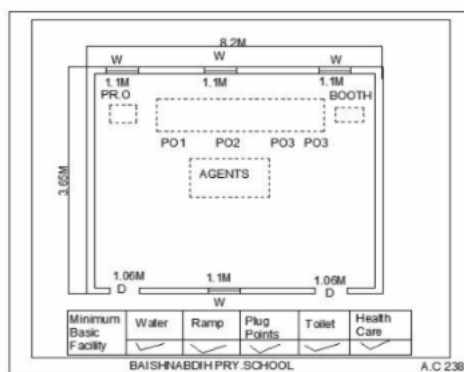

নির্বাচক নিবন্ধন আধিকারিকের স্বাক্ষর

Nazri Naksha

Google Map View

Polling Station Building Front View

Polling Station Front View

Cad View

Key MAP View

1 নাম : ঋতিক গোপ পিতার নাম: শিবপ্রসাদ গোপ বাড়ির নং : এন0070 বয়স : 24 লিঙ্গ : পুরুষ	XWK2251031 ফটো উপলব্ধ	2 নাম : রেনুকা গোপ স্বামীর নাম: বিশু গোপ বাড়ির নং : n0063 বয়স : 27 লিঙ্গ : মহিলা	XWK2185817 ফটো উপলব্ধ	3 নাম : হরি পদ গোপ পিতার নাম: রণজীত গোপ বাড়ির নং : n0069 বয়স : 25 লিঙ্গ : পুরুষ	XWK2161073 ফটো উপলব্ধ
4 নাম : অর্জুন গোপ পিতার নাম: জিতু গোপ বাড়ির নং : n0069 বয়স : 26 লিঙ্গ : মহিলা	XWK2213437 ফটো উপলব্ধ	5 নাম : বরনা গোপ স্বামীর নাম: জয় গোপ বাড়ির নং : নং068 বয়স : 26 লিঙ্গ : মহিলা	XWK2105393 ফটো উপলব্ধ	6 নাম : অষ্টমি গোপ স্বামীর নাম: জয়দেব গোপ বাড়ির নং : এন0079 বয়স : 22 লিঙ্গ : মহিলা	XWK2407336 ফটো উপলব্ধ
7 নাম : কুলাবতী গোপ স্বামীর নাম: রমানাথ গোপ বাড়ির নং : এন0065 বয়স : 25 লিঙ্গ : মহিলা	XWK2468841 ফটো উপলব্ধ	8 নাম : ছায়া গোপ স্বামীর নাম: শক্ত গোপ বাড়ির নং : n0068 বয়স : 26 লিঙ্গ : মহিলা	XWK2165686 ফটো উপলব্ধ	9 নাম : সুশান্ত রায় পিতার নাম: গোরচাঁদ রায় বাড়ির নং : n0129 বয়স : 31 লিঙ্গ : পুরুষ	XWK1621648 ফটো উপলব্ধ
10 নাম : মঙ্গল টুডু পিতার নাম: বৃধু টুডু বাড়ির নং : n0129 বয়স : 39 লিঙ্গ : পুরুষ	XWK1184845 ফটো উপলব্ধ	11 নাম : বাহাদুর মাঝি পিতার নাম: জীবন মাঝি বাড়ির নং : n0054 বয়স : 61 লিঙ্গ : পুরুষ	DLP2080380 ফটো উপলব্ধ	12 নাম : বড়মুন্সু মাঝি স্বামীর নাম: বাহাদুর মাঝি বাড়ির নং : n0054 বয়স : 58 লিঙ্গ : মহিলা	WB/34/235/336195 ফটো উপলব্ধ
13 নাম : রাকেশ টুডু মায়ের নাম: বড়মুন্সু টুডু বাড়ির নং : n0054 বয়স : 33 লিঙ্গ : পুরুষ	XWK1731124 ফটো উপলব্ধ	14 নাম : রাজেন্দ্রনাথ টুডু পিতার নাম: অনিল টুডু বাড়ির নং : n0054 বয়স : 29 লিঙ্গ : পুরুষ	XWK1731231 ফটো উপলব্ধ	15 নাম : ফুলমনি টুডু স্বামীর নাম: মঙ্গল টুডু বাড়ির নং : n0129 বয়স : 35 লিঙ্গ : মহিলা	XWK1894328 ফটো উপলব্ধ
16 নাম : মঞ্জুরি টুডু স্বামীর নাম: রাকেশ টুডু বাড়ির নং : n0133 বয়স : 26 লিঙ্গ : মহিলা	XWK1992155 ফটো উপলব্ধ	17 নাম : গুরুবারী টুডু স্বামীর নাম: রাজেন্দ্র নাথ টুডু বাড়ির নং : n0054 বয়স : 27 লিঙ্গ : মহিলা	XWK1894435 ফটো উপলব্ধ	18 নাম : মতিলাল টুডু পিতার নাম: অনিল টুডু বাড়ির নং : n0054 বয়স : 28 লিঙ্গ : পুরুষ	XWK1894443 ফটো উপলব্ধ
19 নাম : সুজাতা রায় স্বামীর নাম: সুশান্ত রায় বাড়ির নং : n0129 বয়স : 28 লিঙ্গ : মহিলা	XWK1803584 ফটো উপলব্ধ	20 নাম : অনিল টুডু পিতার নাম: ললিত মাঝি বাড়ির নং : n0054 বয়স : 66 লিঙ্গ : পুরুষ	XWK2419216 ফটো উপলব্ধ	21 নাম : ফুলমণি টুডু স্বামীর নাম: অনিল মাঝি বাড়ির নং : n0054 বয়স : 61 লিঙ্গ : মহিলা	XWK2419224 ফটো উপলব্ধ
22 নাম : উত্তরা দাস স্বামীর নাম: কৈলাস দাস বাড়ির নং : এন0007 বয়স : 24 লিঙ্গ : মহিলা	XWK2251023 ফটো উপলব্ধ	23 নাম : মদন দাস পিতার নাম: মহেন্দ্র দাস বাড়ির নং : n0034 বয়স : 64 লিঙ্গ : পুরুষ	XWK0989061 ফটো উপলব্ধ	24 নাম : ফুলচাঁদ দাস পিতার নাম: শ্রীবাস দাস বাড়ির নং : n0040 বয়স : 46 লিঙ্গ : পুরুষ	DLP2080299 ফটো উপলব্ধ
25 নাম : সঞ্জয় দাস পিতার নাম: সহদেব দাস বাড়ির নং : এন0037 বয়স : 23 লিঙ্গ : পুরুষ	XWK2273795 ফটো উপলব্ধ	26 নাম : মুক্তা দাস স্বামীর নাম: অনূপ কুমার দাস বাড়ির নং : এন0035 বয়স : 24 লিঙ্গ : মহিলা	XWK2274173 ফটো উপলব্ধ	27 নাম : হিমাংশু দাস পিতার নাম: আনন্দ মোহন দাস বাড়ির নং : এন0039 বয়স : 23 লিঙ্গ : পুরুষ	XWK2272771 ফটো উপলব্ধ
28 নাম : মৃত্যুঞ্জয় দাস পিতার নাম: সহদেব দাস বাড়ির নং : এন0037 বয়স : 26 লিঙ্গ : পুরুষ	XWK2272870 ফটো উপলব্ধ	29 নাম : মমতা গোস্বামী স্বামীর নাম: মনোজ কুমার দাস বাড়ির নং : n0028 বয়স : 42 লিঙ্গ : মহিলা	DLP2080208 ফটো উপলব্ধ	30 নাম : যমুনা দাস স্বামীর নাম: প্রকাশ দাস বাড়ির নং : নং033 বয়স : 33 লিঙ্গ : মহিলা	XWK2056216 ফটো উপলব্ধ