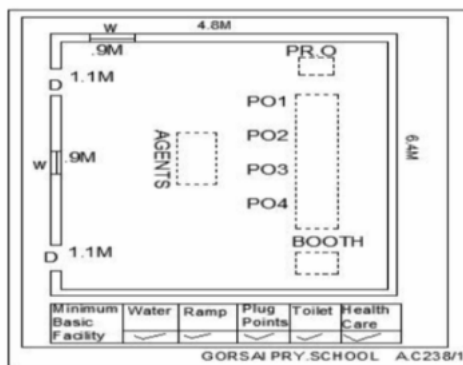

নির্বাচক নিবন্ধন আধিকারিকের স্বাক্ষর

Nazri Naksha

Google Map View

Polling Station Building Front View

Polling Station Front View

Cad View

Key MAP View

1 নাম : ইতু জেঠি দীগার স্বামীর নাম: সিদ্ধার্থ কুমার দিগার বাড়ির নং : n0135 বয়স : 34 লিঙ্গ : মহিলা	XWK1500313 ফটো উপলব্ধ	2 নাম : সুরুচী রাউত স্বামীর নাম: ভাগবত রাউত বাড়ির নং : n0025 বয়স : 57 লিঙ্গ : মহিলা	XWK1731751 ফটো উপলব্ধ	3 নাম : ছবি রাউত স্বামীর নাম: নিরদবরন রাউত বাড়ির নং : n0025 বয়স : 58 লিঙ্গ : মহিলা	XWK2335008 ফটো উপলব্ধ
4 নাম : সরন রাউৎ পিতার নাম: নিরদবরন রাউৎ বাড়ির নং : n0025 বয়স : 27 লিঙ্গ : পুরুষ	XWK1894765 ফটো উপলব্ধ	5 নাম : নব কিশোর রাউত পিতার নাম: ভাগবৎ রাউত বাড়ির নং : পাটতোরিয়া বয়স : 37 লিঙ্গ : পুরুষ	DLP2420883 ফটো উপলব্ধ	6 নাম : সুকুমার রাউৎ পিতার নাম: ভাগবৎ রাউৎ বাড়ির নং : n0025 বয়স : 29 লিঙ্গ : পুরুষ	XWK1804046 ফটো উপলব্ধ
7 নাম : মুনমুন রাউৎ স্বামীর নাম: নব কিশোর রাউত বাড়ির নং : n0025 বয়স : 28 লিঙ্গ : মহিলা	XWK1804111 ফটো উপলব্ধ	8 নাম : পার্বতী সন্দার স্বামীর নাম: মনোজ সন্দার বাড়ির নং : নং076 বয়স : 35 লিঙ্গ : মহিলা	XWK2056471 ফটো উপলব্ধ	9 নাম : শ্যামাপদ কর্মকার পিতার নাম: বিপিন চন্দ্র কর্মকার বাড়ির নং : এন0107 বয়স : 24 লিঙ্গ : পুরুষ	XWK2251676 ফটো উপলব্ধ
10 নাম : শম্ভু গোপ পিতার নাম: মেঘনাথ গোপ বাড়ির নং : এন0108 বয়স : 24 লিঙ্গ : পুরুষ	XWK2315034 ফটো উপলব্ধ	11 নাম : অলকা গোপ স্বামীর নাম: বিষ্ণু গোপ বাড়ির নং : এন0123 বয়স : 23 লিঙ্গ : মহিলা	XWK2272953 ফটো উপলব্ধ	12 নাম : কৃষ্ণ গোপ পিতার নাম: মেঘনাথ গোপ বাড়ির নং : এন0108 বয়স : 21 লিঙ্গ : পুরুষ	XWK2432102 ফটো উপলব্ধ
13 নাম : হাবু গোপ পিতার নাম: আদি গোপ বাড়ির নং : এন000 বয়স : 49 লিঙ্গ : পুরুষ	XWK2383073 ফটো উপলব্ধ	14 নাম : মামনি গোপ পিতার নাম: ইন্দ্র নারায়ণ গোপ বাড়ির নং : এন0123 বয়স : 29 লিঙ্গ : মহিলা	XWK2381986 ফটো উপলব্ধ	15 নাম : বিজলী গোপ স্বামীর নাম: সঞ্জয় গোপ বাড়ির নং : নং100 বয়স : 25 লিঙ্গ : মহিলা	XWK2039915 ফটো উপলব্ধ
16 নাম : রাধীকা গোপ পিতার নাম: ললিত গোপ বাড়ির নং : নং100 বয়স : 25 লিঙ্গ : মহিলা	XWK2039725 ফটো উপলব্ধ	17 নাম : রাজেন গোপ পিতার নাম: অম্বুজ গোপ বাড়ির নং : নং103 বয়স : 25 লিঙ্গ : পুরুষ	XWK2039782 ফটো উপলব্ধ	18 নাম : বিশখা গোপ পিতার নাম: অনিল গোপ বাড়ির নং : নং100 বয়স : 31 লিঙ্গ : মহিলা	XWK2039998 ফটো উপলব্ধ
19 নাম : নিতাই গোপ পিতার নাম: নকুল গোপ বাড়ির নং : এন0100 বয়স : 23 লিঙ্গ : পুরুষ	XWK2251619 ফটো উপলব্ধ	20 নাম : জ্যোত্স্না গোপ স্বামীর নাম: হাবু গোপ বাড়ির নং : এন0099 বয়স : 39 লিঙ্গ : মহিলা	XWK2366789 ফটো উপলব্ধ	21 নাম : প্রীতি গোপ স্বামীর নাম: জিতু গোপ বাড়ির নং : এন0000 বয়স : 28 লিঙ্গ : মহিলা	XWK2366656 ফটো উপলব্ধ
22 নাম : রানু জেঠী স্বামীর নাম: রাখহরি জেঠী বাড়ির নং : n0008 বয়স : 45 লিঙ্গ : মহিলা	DLP1721133 ফটো উপলব্ধ	23 নাম : পবন জেঠী পিতার নাম: মনোজ জেঠী বাড়ির নং : n0009 বয়স : 24 লিঙ্গ : পুরুষ	XWK2180354 ফটো উপলব্ধ	24 নাম : জয়ন্ত কুমার জেঠী পিতার নাম: সঞ্জয় কুমার জেঠী বাড়ির নং : n0031 বয়স : 52 লিঙ্গ : পুরুষ	XWK2218980 ফটো উপলব্ধ
25 নাম : সায়েন জেঠী পিতার নাম: সুশান্ত কুমার জেঠী বাড়ির নং : নং031 বয়স : 25 লিঙ্গ : পুরুষ	XWK2056547 ফটো উপলব্ধ	26 নাম : রেখা রাউত স্বামীর নাম: ভবতারণ রাউত বাড়ির নং : n0010 বয়স : 55 লিঙ্গ : মহিলা	DLP1260462 ফটো উপলব্ধ	27 নাম : অর্জিত রাউৎ পিতার নাম: ভবতারন রাউৎ বাড়ির নং : n0010 বয়স : 29 লিঙ্গ : পুরুষ	XWK1731678 ফটো উপলব্ধ
28 নাম : অরুণ জিঠী পিতার নাম: অরবিন্দ জিঠী বাড়ির নং : n0010 বয়স : 30 লিঙ্গ : পুরুষ	XWK1622315 ফটো উপলব্ধ	29 নাম : কবিতা জেঠী স্বামীর নাম: অরবিন্দ জেঠী বাড়ির নং : n0010 বয়স : 54 লিঙ্গ : মহিলা	WB/34/235/339692 ফটো উপলব্ধ	30 নাম : তনু জেঠী পিতার নাম: নিতাই জেঠী বাড়ির নং : n0092 বয়স : 48 লিঙ্গ : পুরুষ	DLP2081628 ফটো উপলব্ধ