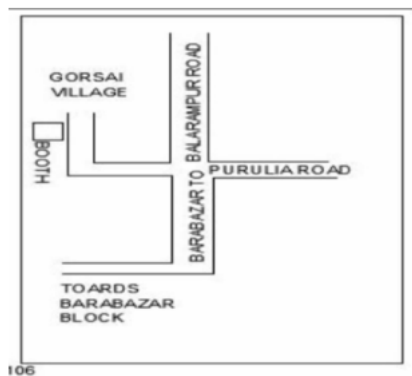

Key MAP View