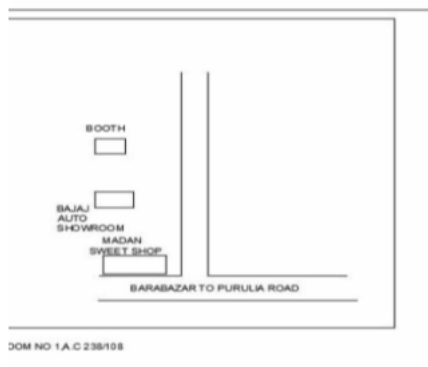

নির্বাচক নিবন্ধন আধিকারিকের স্বাক্ষর

Nazri Naksha

Google Map View

Polling Station Building Front View

Polling Station Front View

Cad View

Key MAP View

1 নাম : মথুর গোপ পিতার নাম: নিতাই গোপ বাড়ির নং : n0048 বয়স : 53 লিঙ্গ : পুরুষ	DLP2084762 ফটো উপলব্ধ	2 নাম : বেহলা গোপ স্বামীর নাম: যগেশ্বর গোপ বাড়ির নং : n0047 বয়স : 47 লিঙ্গ : মহিলা	XWK1623123 ফটো উপলব্ধ	3 নাম : নিমাই গোপ পিতার নাম: রবি গোপ বাড়ির নং : n0047 বয়স : 39 লিঙ্গ : পুরুষ	DLP2226751 ফটো উপলব্ধ
4 নাম : যোজেশ্বর গোপ পিতার নাম: রবি গোপ বাড়ির নং : n0047 বয়স : 47 লিঙ্গ : পুরুষ	XWK0412304 ফটো উপলব্ধ	5 নাম : সর্বেশ্বর গোপ পিতার নাম: রবি গোপ বাড়ির নং : n0047 বয়স : 56 লিঙ্গ : পুরুষ	DLP1256742 ফটো উপলব্ধ	6 নাম : রবনী গোপ স্বামীর নাম: রবি গোপ বাড়ির নং : n0047 বয়স : 61 লিঙ্গ : মহিলা	WB/34/235/342161 ফটো উপলব্ধ
7 নাম : ঝুনি গোপ স্বামীর নাম: রবি গোপ বাড়ির নং : n0047 বয়স : 67 লিঙ্গ : মহিলা	DLP2084721 ফটো উপলব্ধ	8 নাম : বাবলু নামাতা পিতার নাম: সতীশ নামাতা বাড়ির নং : n0046 বয়স : 31 লিঙ্গ : পুরুষ	XWK1501519 ফটো উপলব্ধ	9 নাম : লক্ষীকান্ত গোপ পিতার নাম: কৈলাশ গোপ বাড়ির নং : n0046 বয়স : 31 লিঙ্গ : পুরুষ	XWK1501790 ফটো উপলব্ধ
10 নাম : ঠাকুরমনি গোপ স্বামীর নাম: দেবেন গোপ বাড়ির নং : n0046 বয়স : 34 লিঙ্গ : মহিলা	XWK1501782 ফটো উপলব্ধ	11 নাম : দেবেন গোপ পিতার নাম: কৈলাশ গোপ বাড়ির নং : n0046 বয়স : 35 লিঙ্গ : পুরুষ	XWK1186279 ফটো উপলব্ধ	12 নাম : প্রমিলা গোপ স্বামীর নাম: কৈলাশ গোপ বাড়ির নং : n0046 বয়স : 55 লিঙ্গ : মহিলা	WB/34/235/342295 ফটো উপলব্ধ
13 নাম : কৈলাশ গোপ পিতার নাম: গৌড় গোপ বাড়ির নং : n0046 বয়স : 58 লিঙ্গ : পুরুষ	DLP2084713 ফটো উপলব্ধ	14 নাম : জয়া গোপ স্বামীর নাম: শৈল্য গোপ বাড়ির নং : n0046 বয়স : 54 লিঙ্গ : মহিলা	WB/34/235/342293 ফটো উপলব্ধ	15 নাম : শৈল্য গোপ পিতার নাম: গউর গোপ বাড়ির নং : n0046 বয়স : 57 লিঙ্গ : পুরুষ	DLP2084705 ফটো উপলব্ধ
16 নাম : গোয়ালিনি গোপ স্বামীর নাম: ভরত গোপ বাড়ির নং : n0046 বয়স : 56 লিঙ্গ : মহিলা	XWK2137453 ফটো উপলব্ধ	17 নাম : ভরত গোপ পিতার নাম: গউর গোপ বাড়ির নং : n0046 বয়স : 61 লিঙ্গ : পুরুষ	XWK2137446 ফটো উপলব্ধ	18 নাম : সন্তোষী গোপ স্বামীর নাম: তুলশী গোপ বাড়ির নং : n0045 বয়স : 37 লিঙ্গ : মহিলা	XWK0412205 ফটো উপলব্ধ
19 নাম : সুজাতা গোপ স্বামীর নাম: পরিষ্কিত গোপ বাড়ির নং : n0045 বয়স : 39 লিঙ্গ : মহিলা	XWK0412189 ফটো উপলব্ধ	20 নাম : শ্যামল গোপ পিতার নাম: গোবিন্দ গোপ বাড়ির নং : n0045 বয়স : 36 লিঙ্গ : পুরুষ	XWK0412155 ফটো উপলব্ধ	21 নাম : গোবিন্দ গোপ পিতার নাম: পশুরাম গোপ বাড়ির নং : n0045 বয়স : 71 লিঙ্গ : পুরুষ	WB/34/235/342265 ফটো উপলব্ধ
22 নাম : সূর্য গোপ পিতার নাম: বিশ্বনাথ গোপ বাড়ির নং : n0045 বয়স : 31 লিঙ্গ : পুরুষ	XWK1501501 ফটো উপলব্ধ	23 নাম : সুধেন গোপ পিতার নাম: বিশ্বনাথ গোপ বাড়ির নং : n0045 বয়স : 34 লিঙ্গ : পুরুষ	XWK1186287 ফটো উপলব্ধ	24 নাম : আশা গোপ স্বামীর নাম: লক্ষীপদ গোপ বাড়ির নং : n0045 বয়স : 36 লিঙ্গ : মহিলা	XWK0412130 ফটো উপলব্ধ
25 নাম : লক্ষীপদ গোপ পিতার নাম: বিশ্বনাথ গোপ বাড়ির নং : n0045 বয়স : 40 লিঙ্গ : পুরুষ	XWK0412122 ফটো উপলব্ধ	26 নাম : ফুটফুটি গোপ স্বামীর নাম: বিশ্বনাথ গোপ বাড়ির নং : n0045 বয়স : 66 লিঙ্গ : মহিলা	WB/34/235/342451 ফটো উপলব্ধ	27 নাম : রেশমী গোপ স্বামীর নাম: ভরত গোপ বাড়ির নং : n0044 বয়স : 63 লিঙ্গ : মহিলা	WB/34/235/342326 ফটো উপলব্ধ
28 নাম : ভরত গোপ পিতার নাম: বৈচাঁদ গোপ বাড়ির নং : n0044 বয়স : 66 লিঙ্গ : পুরুষ	WB/34/235/342285 ফটো উপলব্ধ	29 নাম : রহনী গোপ স্বামীর নাম: ভরত বাড়ির নং : এন0044 বয়স : 45 লিঙ্গ : মহিলা	XWK2599819 ফটো উপলব্ধ	30 নাম : শঙ্কর গোপ পিতার নাম: বংশী গোপ বাড়ির নং : n0035 বয়স : 36 লিঙ্গ : পুরুষ	XWK1309327 ফটো উপলব্ধ