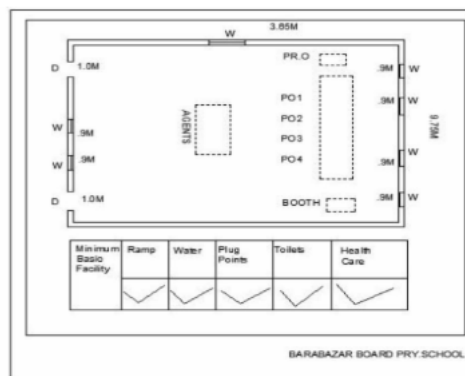

নির্বাচক নিবন্ধন আধিকারিকের স্বাক্ষর

Nazri Naksha

Google Map View

Polling Station Building Front View

Polling Station Front View

Cad View

Key MAP View

1 নাম : মথুর গোপ পিতার নাম: নিতাই গোপ বাড়ির নং : n0048 বয়স : 53 লিঙ্গ : পুরুষ	DLP2084762 ফটো উপলব্ধ	2 নাম : বেহলা গোপ স্বামীর নাম: যগেশ্বর গোপ বাড়ির নং : n0047 বয়স : 47 লিঙ্গ : মহিলা	XWK1623123 ফটো উপলব্ধ	3 নাম : নিমাই গোপ পিতার নাম: রবি গোপ বাড়ির নং : n0047 বয়স : 39 লিঙ্গ : পুরুষ	DLP2226751 ফটো উপলব্ধ
4 নাম : যোজেশ্বর গোপ পিতার নাম: রবি গোপ বাড়ির নং : n0047 বয়স : 47 লিঙ্গ : পুরুষ	XWK0412304 ফটো উপলব্ধ	5 নাম : সর্বেশ্বর গোপ পিতার নাম: রবি গোপ বাড়ির নং : n0047 বয়স : 56 লিঙ্গ : পুরুষ	DLP1256742 ফটো উপলব্ধ	6 নাম : রবনী গোপ স্বামীর নাম: রবি গোপ বাড়ির নং : n0047 বয়স : 61 লিঙ্গ : মহিলা	WB/34/235/342161 ফটো উপলব্ধ
7 নাম : ঝুনি গোপ স্বামীর নাম: রবি গোপ বাড়ির নং : n0047 বয়স : 67 লিঙ্গ : মহিলা	DLP2084721 ফটো উপলব্ধ	8 নাম : বাবলু নামাতা পিতার নাম: সতীশ নামাতা বাড়ির নং : n0046 বয়স : 31 লিঙ্গ : পুরুষ	XWK1501519 ফটো উপলব্ধ	9 নাম : লক্ষীকান্ত গোপ পিতার নাম: কৈলাশ গোপ বাড়ির নং : n0046 বয়স : 31 লিঙ্গ : পুরুষ	XWK1501790 ফটো উপলব্ধ
10 নাম : ঠাকুরমনি গোপ স্বামীর নাম: দেবেন গোপ বাড়ির নং : n0046 বয়স : 34 লিঙ্গ : মহিলা	XWK1501782 ফটো উপলব্ধ	11 নাম : দেবেন গোপ পিতার নাম: কৈলাশ গোপ বাড়ির নং : n0046 বয়স : 35 লিঙ্গ : পুরুষ	XWK1186279 ফটো উপলব্ধ	12 নাম : প্রমিলা গোপ স্বামীর নাম: কৈলাশ গোপ বাড়ির নং : n0046 বয়স : 55 লিঙ্গ : মহিলা	WB/34/235/342295 ফটো উপলব্ধ
13 নাম : কৈলাশ গোপ পিতার নাম: গৌড় গোপ বাড়ির নং : n0046 বয়স : 58 লিঙ্গ : পুরুষ	DLP2084713 ফটো উপলব্ধ	14 নাম : জয়া গোপ স্বামীর নাম: শৈল্য গোপ বাড়ির নং : n0046 বয়স : 54 লিঙ্গ : মহিলা	WB/34/235/342293 ফটো উপলব্ধ	15 নাম : শৈল্য গোপ পিতার নাম: গউর গোপ বাড়ির নং : n0046 বয়স : 57 লিঙ্গ : পুরুষ	DLP2084705 ফটো উপলব্ধ
16 নাম : গোয়ালিনি গোপ স্বামীর নাম: ভরত গোপ বাড়ির নং : n0046 বয়স : 56 লিঙ্গ : মহিলা	XWK2137453 ফটো উপলব্ধ	17 নাম : ভরত গোপ পিতার নাম: গউর গোপ বাড়ির নং : n0046 বয়স : 61 লিঙ্গ : পুরুষ	XWK2137446 ফটো উপলব্ধ	18 নাম : সন্তোষী গোপ স্বামীর নাম: তুলশী গোপ বাড়ির নং : n0045 বয়স : 37 লিঙ্গ : মহিলা	XWK0412205 ফটো উপলব্ধ
19 নাম : সুজাতা গোপ স্বামীর নাম: পরিষ্কিত গোপ বাড়ির নং : n0045 বয়স : 39 লিঙ্গ : মহিলা	XWK0412189 ফটো উপলব্ধ	20 নাম : শ্যামল গোপ পিতার নাম: গোবিন্দ গোপ বাড়ির নং : n0045 বয়স : 36 লিঙ্গ : পুরুষ	XWK0412155 ফটো উপলব্ধ	21 নাম : গোবিন্দ গোপ পিতার নাম: পশুরাম গোপ বাড়ির নং : n0045 বয়স : 71 লিঙ্গ : পুরুষ	WB/34/235/342265 ফটো উপলব্ধ
22 নাম : সূর্য গোপ পিতার নাম: বিশ্বনাথ গোপ বাড়ির নং : n0045 বয়স : 31 লিঙ্গ : পুরুষ	XWK1501501 ফটো উপলব্ধ	23 নাম : সুধেন গোপ পিতার নাম: বিশ্বনাথ গোপ বাড়ির নং : n0045 বয়স : 34 লিঙ্গ : পুরুষ	XWK1186287 ফটো উপলব্ধ	24 নাম : আশা গোপ স্বামীর নাম: লক্ষীপদ গোপ বাড়ির নং : n0045 বয়স : 36 লিঙ্গ : মহিলা	XWK0412130 ফটো উপলব্ধ
25 নাম : লক্ষীপদ গোপ পিতার নাম: বিশ্বনাথ গোপ বাড়ির নং : n0045 বয়স : 40 লিঙ্গ : পুরুষ	XWK0412122 ফটো উপলব্ধ	26 নাম : ফুটফুটি গোপ স্বামীর নাম: বিশ্বনাথ গোপ বাড়ির নং : n0045 বয়স : 66 লিঙ্গ : মহিলা	WB/34/235/342451 ফটো উপলব্ধ	27 নাম : রেশমী গোপ স্বামীর নাম: ভরত গোপ বাড়ির নং : n0044 বয়স : 63 লিঙ্গ : মহিলা	WB/34/235/342326 ফটো উপলব্ধ
28 নাম : ভরত গোপ পিতার নাম: বৈচাঁদ গোপ বাড়ির নং : n0044 বয়স : 66 লিঙ্গ : পুরুষ	WB/34/235/342285 ফটো উপলব্ধ	29 নাম : রহনী গোপ স্বামীর নাম: ভরত বাড়ির নং : এন0044 বয়স : 45 লিঙ্গ : মহিলা	XWK2599819 ফটো উপলব্ধ	30 নাম : শঙ্কর গোপ পিতার নাম: বংশী গোপ বাড়ির নং : n0035 বয়স : 36 লিঙ্গ : পুরুষ	XWK1309327 ফটো উপলব্ধ