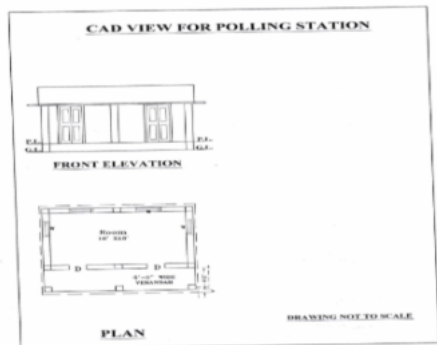

নির্বাচক নিবন্ধন আধিকারিকের স্বাক্ষর

Nazri Naksha

Google Map View

Notional Map of Polling Station No.- m2380011

Polling Station Building Front View

Polling Station Front View

Cad View

Key MAP View