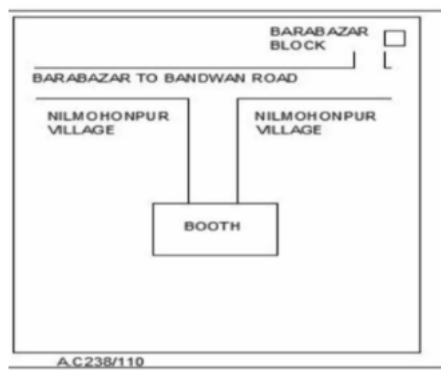

Key MAP View