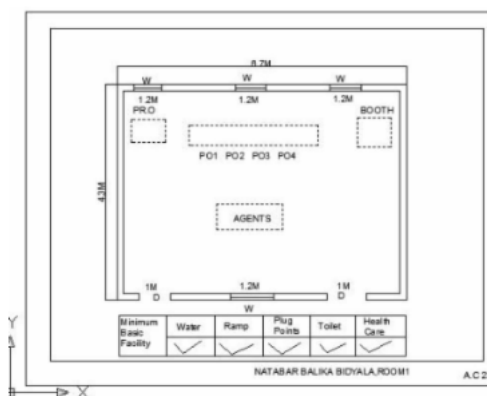

নির্বাচক নিবন্ধন আধিকারিকের স্বাক্ষর

Nazri Naksha

Google Map View

Polling Station Building Front View

Polling Station Front View

Cad View

Key MAP View

| | | | | | |
|--|--------------------------------|--|--------------------------------|--|--------------------------------|
| 1 নাম : পূর্বাশা কুন্ডু স্বামীর নাম : জ্ঞানশঙ্কর মাহাত্মী বাড়ির নং : এন0002 বয়স : 34 লিঙ্গ : মহিলা | XWK2372514 ফটো উপলব্ধ | 2 নাম : গণেশ মাহাত্মী পিতার নাম : বিশ্বনাথ মাহাত্মী বাড়ির নং : n0005 বয়স : 24 লিঙ্গ : পুরুষ | XWK2177905 ফটো উপলব্ধ | 3 নাম : অপরাজিতা দেব্যা স্বামীর নাম : অনাদি চরন মাহাত্মী বাড়ির নং : n0005 বয়স : 81 লিঙ্গ : মহিলা | WB/34/235/366322 ফটো উপলব্ধ |
| 4 নাম : লতিকা মাহাত্মী স্বামীর নাম : বিশ্বনাথ মাহাত্মী বাড়ির নং : n0005 বয়স : 56 লিঙ্গ : মহিলা | WB/34/235/366323 ফটো উপলব্ধ | 5 নাম : বিশ্বনাথ মাহাত্মী পিতার নাম : অনাদি চরন মাহাত্মী বাড়ির নং : n0005 বয়স : 62 লিঙ্গ : পুরুষ | WB/34/235/366321 ফটো উপলব্ধ | 6 নাম : শিবানী বাউরী স্বামীর নাম : রমেশ বাউরী বাড়ির নং : n0021 বয়স : 32 লিঙ্গ : মহিলা | XWK1805019 ফটো উপলব্ধ |
| 7 নাম : মালতী বাউরী স্বামীর নাম : দেবু বাউরী বাড়ির নং : n0038 বয়স : 44 লিঙ্গ : মহিলা | DLP2423887 ফটো উপলব্ধ | 8 নাম : দেবু বাউরী পিতার নাম : কালিপদ বাউরী বাড়ির নং : n0038 বয়স : 49 লিঙ্গ : পুরুষ | DLP2096907 ফটো উপলব্ধ | 9 নাম : কালীপদ বাউরী পিতার নাম : কিষন বাউরী বাড়ির নং : n0038 বয়স : 76 লিঙ্গ : পুরুষ | DLP1737279 ফটো উপলব্ধ |
| 10 নাম : হেমু বাউরী স্বামীর নাম : রাজু বাউরী বাড়ির নং : n0026 বয়স : 44 লিঙ্গ : মহিলা | DLP2097046 ফটো উপলব্ধ | 11 নাম : রাজু বাউরী পিতার নাম : ভলু বাউরী বাড়ির নং : n0026 বয়স : 49 লিঙ্গ : পুরুষ | DLP2360618 ফটো উপলব্ধ | 12 নাম : লতিকা বাউরী স্বামীর নাম : জলধর বাউরী বাড়ির নং : n0026 বয়স : 52 লিঙ্গ : মহিলা | DLP2097020 ফটো উপলব্ধ |
| 13 নাম : জানকী বাউরী স্বামীর নাম : কাশিনাথ বাউরী বাড়ির নং : n0025 বয়স : 59 লিঙ্গ : মহিলা | WB/34/235/366186 ফটো উপলব্ধ | 14 নাম : বজরং বাউরী পিতার নাম : সুকুমার বাউরী বাড়ির নং : n0024 বয়স : 29 লিঙ্গ : পুরুষ | XWK1732437 ফটো উপলব্ধ | 15 নাম : কুন্তি বাউরী স্বামীর নাম : সুকুমার বাউরী বাড়ির নং : n0024 বয়স : 52 লিঙ্গ : মহিলা | WB/34/235/366124 ফটো উপলব্ধ |
| 16 নাম : শনকা বাউরী স্বামীর নাম : বিজয় বাউরী বাড়ির নং : n0024 বয়স : 56 লিঙ্গ : মহিলা | DLP2096964 ফটো উপলব্ধ | 17 নাম : অম্বিকা বাউরী স্বামীর নাম : শিবু বাউরী বাড়ির নং : n0023 বয়স : 46 লিঙ্গ : মহিলা | DLP2097160 ফটো উপলব্ধ | 18 নাম : পূর্ণিমা বাউরী স্বামীর নাম : কর্তিক বাউরী বাড়ির নং : n0023 বয়স : 38 লিঙ্গ : মহিলা | DLP2465516 ফটো উপলব্ধ |
| 19 নাম : কর্তিক বাউরী পিতার নাম : রাজেন্দ্র বাউরী বাড়ির নং : n0023 বয়স : 43 লিঙ্গ : পুরুষ | DLP2465524 ফটো উপলব্ধ | 20 নাম : মাপুরী বাউরী স্বামীর নাম : মানিক বাউরী বাড়ির নং : n0023 বয়স : 43 লিঙ্গ : মহিলা | DLP2097152 ফটো উপলব্ধ | 21 নাম : মানিক বাউরী পিতার নাম : রাজেন্দ্র বাউরী বাড়ির নং : n0023 বয়স : 50 লিঙ্গ : পুরুষ | DLP2097145 ফটো উপলব্ধ |
| 22 নাম : নারদ বাউরী পিতার নাম : মেথর বাউরী বাড়ির নং : n0023 বয়স : 31 লিঙ্গ : পুরুষ | XWK1623438 ফটো উপলব্ধ | 23 নাম : হৃদয় বাউরী পিতার নাম : মেথর বাউরী বাড়ির নং : n0023 বয়স : 36 লিঙ্গ : পুরুষ | XWK1502111 ফটো উপলব্ধ | 24 নাম : শুকন্তলা বাউরী স্বামীর নাম : মেথর বাউরী বাড়ির নং : n0023 বয়স : 54 লিঙ্গ : মহিলা | DLP2097137 ফটো উপলব্ধ |
| 25 নাম : মেথর বাউরী পিতার নাম : রাজেন্দ্র বাউরী বাড়ির নং : n0023 বয়স : 61 লিঙ্গ : পুরুষ | DLP2360667 ফটো উপলব্ধ | 26 নাম : চুনী বাউরী স্বামীর নাম : রাজেন্দ্র বাউরী বাড়ির নং : n0023 বয়স : 71 লিঙ্গ : মহিলা | DLP2097111 ফটো উপলব্ধ | 27 নাম : দুঃখু বাউরী পিতার নাম : ভূষন বাউরী বাড়ির নং : n0022 বয়স : 39 লিঙ্গ : পুরুষ | XWK0416164 ফটো উপলব্ধ |
| 28 নাম : চয়না বাউরী স্বামীর নাম : শম্ভু বাউরী বাড়ির নং : n0022 বয়স : 55 লিঙ্গ : মহিলা | XWK2142339 ফটো উপলব্ধ | 29 নাম : শম্ভু বাউরী পিতার নাম : ভূষন বাউরী বাড়ির নং : n0022 বয়স : 53 লিঙ্গ : পুরুষ | DLP2097178 ফটো উপলব্ধ | 30 নাম : পুনি বাউরী স্বামীর নাম : ভূষন বাউরী বাড়ির নং : n0022 বয়স : 76 লিঙ্গ : মহিলা | WB/34/235/366219 ফটো উপলব্ধ |