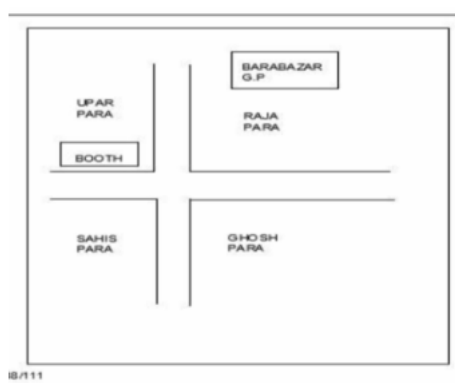

নির্বাচক নিবন্ধন আধিকারিকের স্বাক্ষর

Nazri Naksha

Google Map View

Polling Station Building Front View

Polling Station Front View

Cad View

Key MAP View

| | | | | | |
|--|--------------------------------|--|--------------------------------|--|--------------------------------|
| 1 নাম : পূর্বাশা কুন্ডু স্বামীর নাম : জ্ঞানশঙ্কর মাহাত্মী বাড়ির নং : এন0002 বয়স : 34 লিঙ্গ : মহিলা | XWK2372514 ফটো উপলব্ধ | 2 নাম : গণেশ মাহাত্মী পিতার নাম : বিশ্বনাথ মাহাত্মী বাড়ির নং : n0005 বয়স : 24 লিঙ্গ : পুরুষ | XWK2177905 ফটো উপলব্ধ | 3 নাম : অপরাজিতা দেব্যা স্বামীর নাম : অনাদি চরন মাহাত্মী বাড়ির নং : n0005 বয়স : 81 লিঙ্গ : মহিলা | WB/34/235/366322 ফটো উপলব্ধ |
| 4 নাম : লতিকা মাহাত্মী স্বামীর নাম : বিশ্বনাথ মাহাত্মী বাড়ির নং : n0005 বয়স : 56 লিঙ্গ : মহিলা | WB/34/235/366323 ফটো উপলব্ধ | 5 নাম : বিশ্বনাথ মাহাত্মী পিতার নাম : অনাদি চরন মাহাত্মী বাড়ির নং : n0005 বয়স : 62 লিঙ্গ : পুরুষ | WB/34/235/366321 ফটো উপলব্ধ | 6 নাম : শিবানী বাউরী স্বামীর নাম : রমেশ বাউরী বাড়ির নং : n0021 বয়স : 32 লিঙ্গ : মহিলা | XWK1805019 ফটো উপলব্ধ |
| 7 নাম : মালতী বাউরী স্বামীর নাম : দেবু বাউরী বাড়ির নং : n0038 বয়স : 44 লিঙ্গ : মহিলা | DLP2423887 ফটো উপলব্ধ | 8 নাম : দেবু বাউরী পিতার নাম : কালিপদ বাউরী বাড়ির নং : n0038 বয়স : 49 লিঙ্গ : পুরুষ | DLP2096907 ফটো উপলব্ধ | 9 নাম : কালীপদ বাউরী পিতার নাম : কিষন বাউরী বাড়ির নং : n0038 বয়স : 76 লিঙ্গ : পুরুষ | DLP1737279 ফটো উপলব্ধ |
| 10 নাম : হেমু বাউরী স্বামীর নাম : রাজু বাউরী বাড়ির নং : n0026 বয়স : 44 লিঙ্গ : মহিলা | DLP2097046 ফটো উপলব্ধ | 11 নাম : রাজু বাউরী পিতার নাম : ভলু বাউরী বাড়ির নং : n0026 বয়স : 49 লিঙ্গ : পুরুষ | DLP2360618 ফটো উপলব্ধ | 12 নাম : লতিকা বাউরী স্বামীর নাম : জলধর বাউরী বাড়ির নং : n0026 বয়স : 52 লিঙ্গ : মহিলা | DLP2097020 ফটো উপলব্ধ |
| 13 নাম : জানকী বাউরী স্বামীর নাম : কাশিনাথ বাউরী বাড়ির নং : n0025 বয়স : 59 লিঙ্গ : মহিলা | WB/34/235/366186 ফটো উপলব্ধ | 14 নাম : বজরং বাউরী পিতার নাম : সুকুমার বাউরী বাড়ির নং : n0024 বয়স : 29 লিঙ্গ : পুরুষ | XWK1732437 ফটো উপলব্ধ | 15 নাম : কুন্তি বাউরী স্বামীর নাম : সুকুমার বাউরী বাড়ির নং : n0024 বয়স : 52 লিঙ্গ : মহিলা | WB/34/235/366124 ফটো উপলব্ধ |
| 16 নাম : শনকা বাউরী স্বামীর নাম : বিজয় বাউরী বাড়ির নং : n0024 বয়স : 56 লিঙ্গ : মহিলা | DLP2096964 ফটো উপলব্ধ | 17 নাম : অম্বিকা বাউরী স্বামীর নাম : শিবু বাউরী বাড়ির নং : n0023 বয়স : 46 লিঙ্গ : মহিলা | DLP2097160 ফটো উপলব্ধ | 18 নাম : পূর্ণিমা বাউরী স্বামীর নাম : কর্তিক বাউরী বাড়ির নং : n0023 বয়স : 38 লিঙ্গ : মহিলা | DLP2465516 ফটো উপলব্ধ |
| 19 নাম : কর্তিক বাউরী পিতার নাম : রাজেন্দ্র বাউরী বাড়ির নং : n0023 বয়স : 43 লিঙ্গ : পুরুষ | DLP2465524 ফটো উপলব্ধ | 20 নাম : মাপুরী বাউরী স্বামীর নাম : মানিক বাউরী বাড়ির নং : n0023 বয়স : 43 লিঙ্গ : মহিলা | DLP2097152 ফটো উপলব্ধ | 21 নাম : মানিক বাউরী পিতার নাম : রাজেন্দ্র বাউরী বাড়ির নং : n0023 বয়স : 50 লিঙ্গ : পুরুষ | DLP2097145 ফটো উপলব্ধ |
| 22 নাম : নারদ বাউরী পিতার নাম : মেথর বাউরী বাড়ির নং : n0023 বয়স : 31 লিঙ্গ : পুরুষ | XWK1623438 ফটো উপলব্ধ | 23 নাম : হৃদয় বাউরী পিতার নাম : মেথর বাউরী বাড়ির নং : n0023 বয়স : 36 লিঙ্গ : পুরুষ | XWK1502111 ফটো উপলব্ধ | 24 নাম : শুকন্তলা বাউরী স্বামীর নাম : মেথর বাউরী বাড়ির নং : n0023 বয়স : 54 লিঙ্গ : মহিলা | DLP2097137 ফটো উপলব্ধ |
| 25 নাম : মেথর বাউরী পিতার নাম : রাজেন্দ্র বাউরী বাড়ির নং : n0023 বয়স : 61 লিঙ্গ : পুরুষ | DLP2360667 ফটো উপলব্ধ | 26 নাম : চুনী বাউরী স্বামীর নাম : রাজেন্দ্র বাউরী বাড়ির নং : n0023 বয়স : 71 লিঙ্গ : মহিলা | DLP2097111 ফটো উপলব্ধ | 27 নাম : দুঃখু বাউরী পিতার নাম : ভূষন বাউরী বাড়ির নং : n0022 বয়স : 39 লিঙ্গ : পুরুষ | XWK0416164 ফটো উপলব্ধ |
| 28 নাম : চয়না বাউরী স্বামীর নাম : শম্ভু বাউরী বাড়ির নং : n0022 বয়স : 55 লিঙ্গ : মহিলা | XWK2142339 ফটো উপলব্ধ | 29 নাম : শম্ভু বাউরী পিতার নাম : ভূষন বাউরী বাড়ির নং : n0022 বয়স : 53 লিঙ্গ : পুরুষ | DLP2097178 ফটো উপলব্ধ | 30 নাম : পুনি বাউরী স্বামীর নাম : ভূষন বাউরী বাড়ির নং : n0022 বয়স : 76 লিঙ্গ : মহিলা | WB/34/235/366219 ফটো উপলব্ধ |