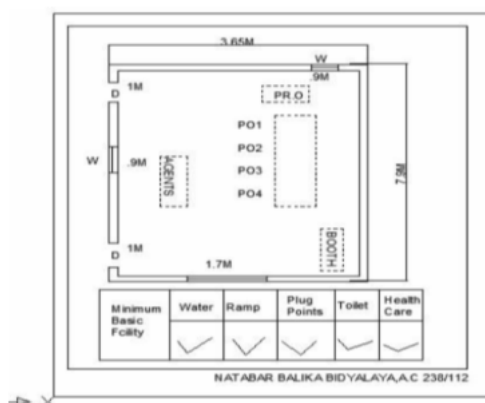

নির্বাচক নিবন্ধন আধিকারিকের স্বাক্ষর

Nazri Naksha

Google Map View

Polling Station Building Front View

Polling Station Front View

Cad View

Key MAP View

বিধানসভা নির্বাচনক্ষেত্রের নং, নাম : 238-বান্দোয়ান  
ভাগ নং, নাম : 1-রাজা পাড়া, দেওঘরিয়া পাড়া, নামাতা পাড়া ও কামার পাড়া