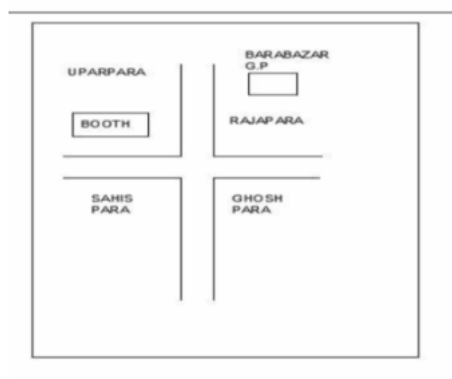

নির্বাচক নিবন্ধন আধিকারিকের স্বাক্ষর

Nazri Naksha

Google Map View

Polling Station Building Front View

Polling Station Front View

Cad View

Key MAP View

বিধানসভা নির্বাচনক্ষেত্রের নং, নাম : 238-বান্দোয়ান  
ভাগ নং, নাম : 1-রাজা পাড়া, দেওঘরিয়া পাড়া, নামাতা পাড়া ও কামার পাড়া