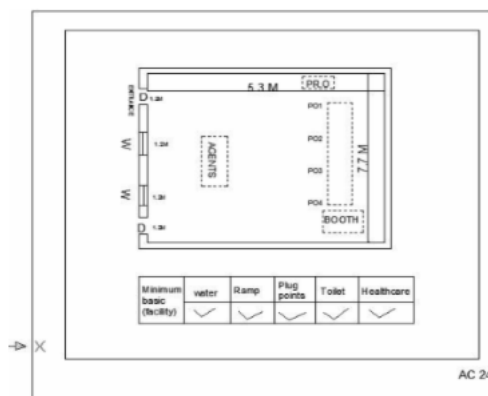

নির্বাচক নিবন্ধন আধিকারিকের স্বাক্ষর

Nazri Naksha

Google Map View

Polling Station Building Front View

Polling Station Front View

Cad View

Key MAP View

1 নাম : অসিত কুমার কুন্ডু পিতার নাম: রাজেন্দ্র কুন্ডু বাড়ির নং : n000 বয়স : 67 লিঙ্গ : পুরুষ	FYD1289644 ফটো উপলব্ধ	2 নাম : বিবেকানন্দ কুন্ডু পিতার নাম: অসিত কুমার কুন্ডু বাড়ির নং : n000 বয়স : 31 লিঙ্গ : পুরুষ	XWI1484823 ফটো উপলব্ধ	3 নাম : মাধুরী কুন্ডু স্বামীর নাম: অসিত কুমার কুন্ডু বাড়ির নং : n000 বয়স : 59 লিঙ্গ : মহিলা	FYD1289669 ফটো উপলব্ধ
4 নাম : মাহাবীর কুন্ডু মোদক পিতার নাম: শ্রীনিবাস কুন্ডু মোদক বাড়ির নং : n0017 বয়স : 28 লিঙ্গ : পুরুষ	XWK1896299 ফটো উপলব্ধ	5 নাম : ছবি কুন্ডু মোদক স্বামীর নাম: বুদ্ধেশ্বর কুন্ডু মোদক বাড়ির নং : n0017 বয়স : 37 লিঙ্গ : মহিলা	XWK1502756 ফটো উপলব্ধ	6 নাম : বুদ্ধেশ্বর কুন্ডু মোদক পিতার নাম: সুরেন্দ্র কুন্ডু মোদক বাড়ির নং : n0017 বয়স : 49 লিঙ্গ : পুরুষ	WB/34/235/348264 ফটো উপলব্ধ
7 নাম : মঞ্জুরানী কুন্ডু মোদক স্বামীর নাম: সুরেন্দ্র কুন্ডু মোদক বাড়ির নং : n0017 বয়স : 66 লিঙ্গ : মহিলা	XWK2678241 ফটো উপলব্ধ	8 নাম : শ্রীনিবাস কুন্ডু মোদক পিতার নাম: সুরেন্দ্র কুন্ডু মোদক বাড়ির নং : n0017 বয়স : 56 লিঙ্গ : পুরুষ	XWK2206001 ফটো উপলব্ধ	9 নাম : শিল্পা কুন্ডু মোদক স্বামীর নাম: মাহাবীর কুন্ডু মোদক বাড়ির নং : নামোপাড়া বয়স : 20 লিঙ্গ : মহিলা	XWK2609006 ফটো উপলব্ধ
10 নাম : বন্দনা কুন্ডুমোদক স্বামীর নাম: শ্রীনিবাস কুন্ডুমোদক বাড়ির নং : n0017 বয়স : 49 লিঙ্গ : মহিলা	XWK2074599 ফটো উপলব্ধ	11 নাম : জ্যোতি কটারুকা (ধীবর) স্বামীর নাম: সঞ্জয় ধীবর বাড়ির নং : n0138 বয়স : 39 লিঙ্গ : মহিলা	DLP2228633 ফটো উপলব্ধ	12 নাম : সঞ্জয় গরাঁই পিতার নাম: ফেলু গরাঁই বাড়ির নং : n0079 বয়স : 31 লিঙ্গ : পুরুষ	XWK1503028 ফটো উপলব্ধ
13 নাম : সোমা গরাঁই পিতার নাম: আদিত্য গরাঁই বাড়ির নং : n0053 বয়স : 27 লিঙ্গ : মহিলা	XWK1896133 ফটো উপলব্ধ	14 নাম : খাঁদু গরাঁই পিতার নাম: হরি গরাঁই বাড়ির নং : n0093 বয়স : 76 লিঙ্গ : পুরুষ	XWK0421867 ফটো উপলব্ধ	15 নাম : মাধুরী গরাঁই স্বামীর নাম: ঘাসিরাম গরাঁই বাড়ির নং : নামোপাড়া বয়স : 48 লিঙ্গ : মহিলা	DLP2086635 ফটো উপলব্ধ
16 নাম : পুষ্প গরাঁই স্বামীর নাম: ফেলারাম গরাঁই বাড়ির নং : n0079 বয়স : 51 লিঙ্গ : মহিলা	DLP2086627 ফটো উপলব্ধ	17 নাম : কল্যানী গরাঁই পিতার নাম: চাকরি গরাঁই বাড়ির নং : n0079 বয়স : 53 লিঙ্গ : মহিলা	XWK2142875 ফটো উপলব্ধ	18 নাম : ফেলু গরাঁই পিতার নাম: চাকরি গরাঁই বাড়ির নং : n0079 বয়স : 57 লিঙ্গ : পুরুষ	WB/34/235/348206 ফটো উপলব্ধ
19 নাম : ঘাসিরাম গরাঁই পিতার নাম: চাকরি গরাঁই বাড়ির নং : n0079 বয়স : 66 লিঙ্গ : পুরুষ	WB/34/235/348321 ফটো উপলব্ধ	20 নাম : বরুণ গরাঁই পিতার নাম: দেবু গরাঁই বাড়ির নং : n0078 বয়স : 30 লিঙ্গ : পুরুষ	XWK1624428 ফটো উপলব্ধ	21 নাম : তরুণ গরাঁই পিতার নাম: দেবু গরাঁই বাড়ির নং : n0078 বয়স : 34 লিঙ্গ : পুরুষ	XWK1187467 ফটো উপলব্ধ
22 নাম : লাল্টু গরাঁই পিতার নাম: ষষ্ঠী গরাঁই বাড়ির নং : n0078 বয়স : 34 লিঙ্গ : পুরুষ	XWK1396555 ফটো উপলব্ধ	23 নাম : কবিতা গরাঁই পিতার নাম: ষষ্ঠী গরাঁই বাড়ির নং : n0078 বয়স : 35 লিঙ্গ : মহিলা	XWK1396563 ফটো উপলব্ধ	24 নাম : স্বপন গরাঁই পিতার নাম: দেবু গরাঁই বাড়ির নং : n0078 বয়স : 40 লিঙ্গ : পুরুষ	DLP2463511 ফটো উপলব্ধ
25 নাম : সুমিত্রা গরাঁই স্বামীর নাম: ষষ্ঠী গরাঁই বাড়ির নং : n0078 বয়স : 61 লিঙ্গ : মহিলা	WB/34/235/348317 ফটো উপলব্ধ	26 নাম : সাধনা গরাঁই স্বামীর নাম: দেবু গরাঁই বাড়ির নং : n0078 বয়স : 56 লিঙ্গ : মহিলা	XWK2142941 ফটো উপলব্ধ	27 নাম : দেবু গরাঁই পিতার নাম: কিরীটী গরাঁই বাড়ির নং : n0053 বয়স : 65 লিঙ্গ : পুরুষ	XWK2142883 ফটো উপলব্ধ
28 নাম : ষষ্ঠী চরন গরাঁই পিতার নাম: কিরীটী গরাঁই বাড়ির নং : n0078 বয়স : 71 লিঙ্গ : পুরুষ	WB/34/235/348320 ফটো উপলব্ধ	29 নাম : সরস্বতী গরাঁই স্বামীর নাম: সুমন গরাঁই বাড়ির নং : n0053 বয়স : 32 লিঙ্গ : মহিলা	XWK1502764 ফটো উপলব্ধ	30 নাম : সৌমেন গরাঁই পিতার নাম: রাধানাথ গরাঁই বাড়ির নং : নামোপাড়া বয়স : 33 লিঙ্গ : পুরুষ	XWK1396548 ফটো উপলব্ধ