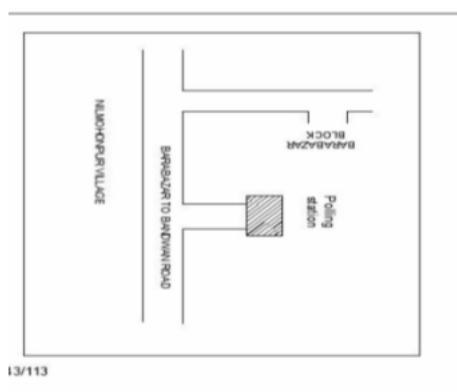

Key MAP View