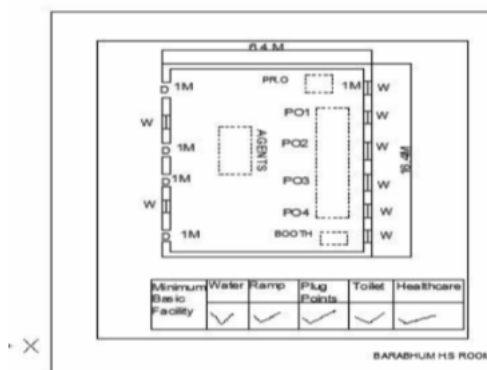

নির্বাচক নিবন্ধন আধিকারিকের স্বাক্ষর

Nazri Naksha

Google Map View

Polling Station Building Front View

Polling Station Front View

Cad View

Key MAP View

বিধানসভা নির্বাচনক্ষেত্রের নং, নাম : 238-বান্দোয়ান  
ভাগ নং, নাম : 1-বরাবাজার নামোপাড়া,মুসলমানপাড়া আংশিক