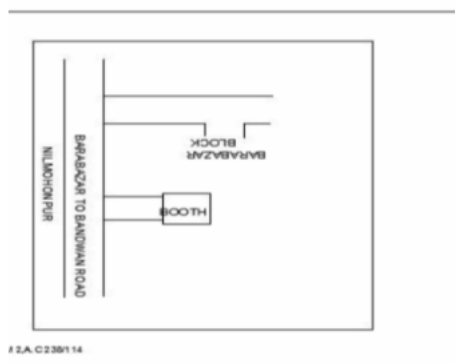

নির্বাচক নিবন্ধন আধিকারিকের স্বাক্ষর

Nazri Naksha

Google Map View

Polling Station Building Front View

Polling Station Front View

Cad View

Key MAP View

বিধানসভা নির্বাচনক্ষেত্রের নং, নাম : 238-বান্দোয়ান  
ভাগ নং, নাম : 1-বরাবাজার নামোপাড়া,মুসলমানপাড়া আংশিক