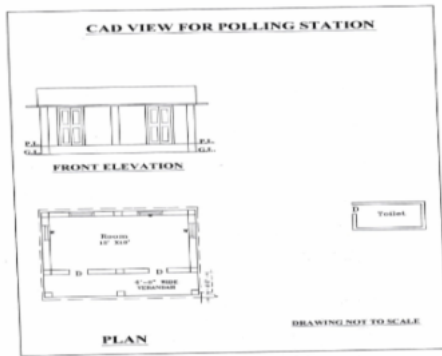

নির্বাচক নিবন্ধন আধিকারিকের স্বাক্ষর

Nazri Naksha

Google Map View

Notional Map of Polling Station No- m2380115

Polling Station Building Front View

Polling Station Front View

Cad View

Key MAP View