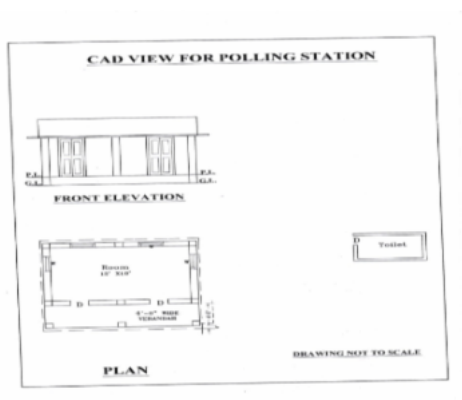

নির্বাচক নিবন্ধন আধিকারিকের স্বাক্ষর

Nazri Naksha

Google Map View

Polling Station Building Front View

Polling Station Front View

Cad View

Key MAP View

1 নাম : প্রিয়াংকা কুণ্ডু (দে) স্বামীর নাম: সুকুমার কুণ্ডু বাড়ির নং : n0014 বয়স : 32 লিঙ্গ : মহিলা	XWK1626480 ফটো উপলব্ধ	2 নাম : আরবাজ আনসারী পিতার নাম: রসুল আনসারী বাড়ির নং : নীলমোহনপুর বয়স : 23 লিঙ্গ : পুরুষ	XWK2502821 ফটো উপলব্ধ	3 নাম : বিপ্লব ওরাং পিতার নাম: নিত্যানন্দ ওরাং বাড়ির নং : n0184 বয়স : 27 লিঙ্গ : পুরুষ	XWK1897396 ফটো উপলব্ধ
4 নাম : জলেশ্বরী ওরাং স্বামীর নাম: নিত্যানন্দ ওরাং বাড়ির নং : n0185 বয়স : 47 লিঙ্গ : মহিলা	DLP1274349 ফটো উপলব্ধ	5 নাম : নিত্যানন্দ ওরাং পিতার নাম: রহিনাচন্দ্র ওরাং বাড়ির নং : n0184 বয়স : 66 লিঙ্গ : পুরুষ	WB/34/235/435064 ফটো উপলব্ধ	6 নাম : সজল কুণ্ডু পিতার নাম: স্বপন কুমার কুণ্ডু বাড়ির নং : n0004 বয়স : 49 লিঙ্গ : পুরুষ	WB/34/235/363306 ফটো উপলব্ধ
7 নাম : হীরা কুণ্ডু স্বামীর নাম: স্বপন কুমার কুণ্ডু বাড়ির নং : n0004 বয়স : 65 লিঙ্গ : মহিলা	WB/34/235/363218 ফটো উপলব্ধ	8 নাম : স্বপন কুমার কুণ্ডু পিতার নাম: সন্তোষ কুণ্ডু বাড়ির নং : n0004 বয়স : 77 লিঙ্গ : পুরুষ	WB/34/235/363164 ফটো উপলব্ধ	9 নাম : জয়দীপ কুণ্ডু পিতার নাম: ভোলানাথ কুণ্ডু বাড়ির নং : n0079 বয়স : 56 লিঙ্গ : পুরুষ	XWK2120889 ফটো উপলব্ধ
10 নাম : কৌশিক কুণ্ডু পিতার নাম: সজল কুমার কুণ্ডু বাড়ির নং : এন0109 বয়স : 22 লিঙ্গ : পুরুষ	XWK2408763 ফটো উপলব্ধ	11 নাম : রীনা কুণ্ডু স্বামীর নাম: জয়দীপ কুণ্ডু বাড়ির নং : n0079 বয়স : 47 লিঙ্গ : মহিলা	DLP2093888 ফটো উপলব্ধ	12 নাম : সুজিত কুমার কুণ্ডু পিতার নাম: স্বপন কুমার কুণ্ডু বাড়ির নং : n0004 বয়স : 48 লিঙ্গ : পুরুষ	DLP1212406 ফটো উপলব্ধ
13 নাম : সুকুমার কুণ্ডু পিতার নাম: ভিকুরাম কুণ্ডু বাড়ির নং : n0174 বয়স : 51 লিঙ্গ : পুরুষ	DLP1211895 ফটো উপলব্ধ	14 নাম : শ্রীমন্ত কোটাল পিতার নাম: অজয় কোটাল বাড়ির নং : এন0110 বয়স : 46 লিঙ্গ : পুরুষ	DGG1329986 ফটো উপলব্ধ	15 নাম : প্রীতিনিশা কুণ্ডু স্বামীর নাম: সজল কুণ্ডু বাড়ির নং : n0004 বয়স : 40 লিঙ্গ : মহিলা	XWK0440396 ফটো উপলব্ধ
16 নাম : বিশ্বনাথ কুণ্ডু পিতার নাম: ভিকুরাম কুণ্ডু বাড়ির নং : n0015 বয়স : 45 লিঙ্গ : পুরুষ	DLP2093896 ফটো উপলব্ধ	17 নাম : চন্দীচরন কুণ্ডু পিতার নাম: ভিকুরাম কুণ্ডু বাড়ির নং : n0016 বয়স : 56 লিঙ্গ : পুরুষ	DLP0802157 ফটো উপলব্ধ	18 নাম : প্রিয়ঙ্কা কুণ্ডু স্বামীর নাম: বিশ্বনাথ কুণ্ডু বাড়ির নং : n0015 বয়স : 39 লিঙ্গ : মহিলা	XWK1189174 ফটো উপলব্ধ
19 নাম : দেবলীনা কুণ্ডু পিতার নাম: চন্দীচরন কুণ্ডু বাড়ির নং : n0210 বয়স : 26 লিঙ্গ : মহিলা	XWK2007011 ফটো উপলব্ধ	20 নাম : শুভজিৎ কুণ্ডু পিতার নাম: সুরত কুমার কুণ্ডু বাড়ির নং : n0211 বয়স : 26 লিঙ্গ : পুরুষ	XWK2007029 ফটো উপলব্ধ	21 নাম : অনুরাগ কয়ডী পিতার নাম: অপূর্ব কয়ডী বাড়ির নং : এন0128 বয়স : 23 লিঙ্গ : পুরুষ	XWK2393734 ফটো উপলব্ধ
22 নাম : সুলেখা কর মোদক স্বামীর নাম: সজল কর মোদক বাড়ির নং : n0091 বয়স : 50 লিঙ্গ : মহিলা	DLP1256635 ফটো উপলব্ধ	23 নাম : সজল করমোদক পিতার নাম: ফনি করমোদক বাড়ির নং : n0086 বয়স : 56 লিঙ্গ : পুরুষ	WB/34/235/354210 ফটো উপলব্ধ	24 নাম : কোয়েল কালিন্দী স্বামীর নাম: কবিতা কালিন্দী বাড়ির নং : n0208 বয়স : 30 লিঙ্গ : মহিলা	XWK2006997 ফটো উপলব্ধ
25 নাম : পায়েল কালিন্দী পিতার নাম: মনা কালিন্দী বাড়ির নং : n0207 বয়স : 29 লিঙ্গ : মহিলা	XWK2006989 ফটো উপলব্ধ	26 নাম : রুপালী কালিন্দী স্বামীর নাম: রাজেশ কালিন্দী বাড়ির নং : n0151 বয়স : 26 লিঙ্গ : মহিলা	XWK2013837 ফটো উপলব্ধ	27 নাম : সায়োদা খাতুন পিতার নাম: সেখ আহম্মদ আলী বাড়ির নং : হাটতলা বয়স : 25 লিঙ্গ : মহিলা	XWK2325512 ফটো উপলব্ধ
28 নাম : সিতারা বিবি স্বামীর নাম: নজরুল শেখ বাড়ির নং : ও/ও - নজরুল শেখ বয়স : 33 লিঙ্গ : মহিলা	XWK2324465 ফটো উপলব্ধ	29 নাম : রাশী খাতুন পিতার নাম: শেখ সেলিম বাড়ির নং : হাটতলা বয়স : 26 লিঙ্গ : মহিলা	XWK2323392 ফটো উপলব্ধ	30 নাম : রাজিয়া বিবি স্বামীর নাম: শেখ সাহাবুল করিম বাড়ির নং : এন0117 বয়স : 43 লিঙ্গ : মহিলা	DLP2089332 ফটো উপলব্ধ